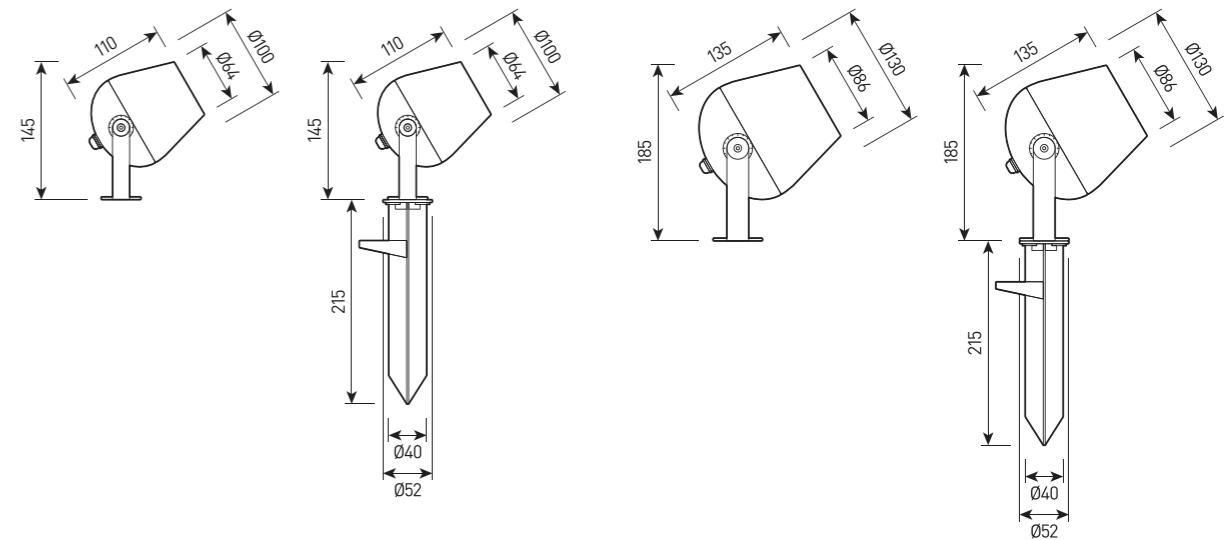

FORUS.35

Многофункциональный мини-прожектор

СПЕЦИФИКАЦИЯ

Корпус:	Литой под давлением алюминий, покрытый полиэстеровой порошковой краской
Цвет корпуса:	Серый, RAL
Угол раскрытия луча:	24°, 30°, 40°, 60°, 25°x45°, 30°x60°
Класс электрозащиты:	1 класс (SELV)
Цветовая температура:	2700K, 3000K, 4000K, 5000K
Входное напряжение:	24 В, 220 В
Система управления:	On/Off
Степень защиты:	IP66
Рабочая температура:	-40°C ~ +50°C
Вес:	0,8-1,5 кг

FORUS.35

Артикул	Наименование	Мощность	Размеры, мм	Входное напряжение	Угол рассеивания	Цветовая температура	Вес
FL701295	FORUS.35 10.5W SINGLE 24V/220V IP66 SIZE 1	10,5 Вт	D64x110	24 В/220 В	24°, 30°, 40°, 60°, 25°x45°, 30°x60°	2700K, 3000K, 4000K, 5000K	0,8 кг
FL701300	FORUS.35 14.5W SINGLE 24V/220V IP66 SIZE 2	14,5 Вт	D86x135	24 В/220 В	24°, 30°, 40°, 60°, 25°x45°, 30°x60°	2700K, 3000K, 4000K, 5000K	1,5 кг