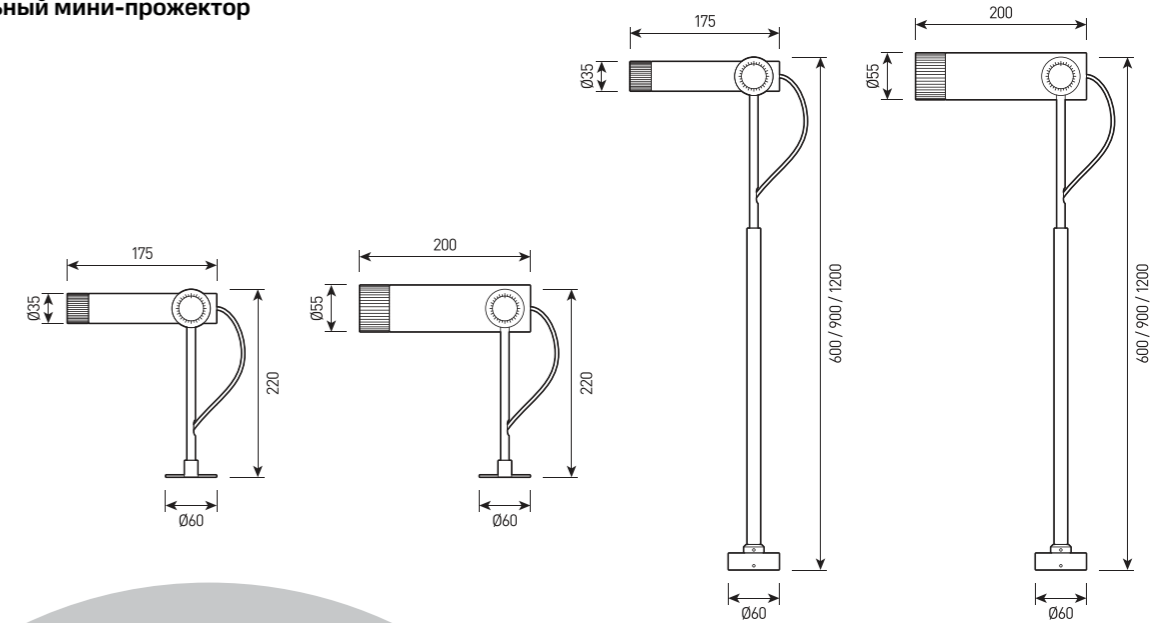

FORUS.34

Многофункциональный мини-проектор

FORUS.34

СПЕЦИФИКАЦИЯ

Корпус:	Литой под давлением алюминий, покрытый полиэстерной порошковой краской
Цвет корпуса:	Черный, RAL
Угол раскрытия луча:	7°, 10°, 11°, 15°, 20°, 24°, 33°, 36°, 46°, 50°
Класс электрозащиты:	1 класс (SELV)
Цветовая температура:	2700K, 3000K, 4000K, 5000K, 5700K
Входное напряжение:	24 В, 220 В
Система управления:	On/Off
Степень защиты:	IP65
Рабочая температура:	-40°C ~ +50°C
Вес:	1,2–4,0 кг

Артикул	Наименование	Мощность	Размеры, мм	Входное напряжение	Угол рассеивания	Цветовая температура	Вес
FL701255	FORUS.34 220mm 2.1W SINGLE 24V/220V IP65 SIZE 1	2,1 Вт	D25x220	24 В, 220 В	7°, 11°, 20°, 33°, 46°	2700K, 3000K, 4000K, 5000K, 5700K	1,2 кг
FL701260	FORUS.34 600mm 2.1W SINGLE 24V/220V IP65 SIZE 1	2,1 Вт	D25x600	24 В, 220 В	7°, 11°, 20°, 33°, 46°	2700K, 3000K, 4000K, 5000K, 5700K	1,8 кг
FL701265	FORUS.34 900mm 2.1W SINGLE 24V/220V IP65 SIZE 1	2,1 Вт	D25x900	24 В, 220 В	7°, 11°, 20°, 33°, 46°	2700K, 3000K, 4000K, 5000K, 5700K	2,4 кг
FL701270	FORUS.34 1200mm 2.1W SINGLE 24V/220V IP65 SIZE 1	2,1 Вт	D25x1200	24 В, 220 В	7°, 11°, 20°, 33°, 46°	2700K, 3000K, 4000K, 5000K, 5700K	3,0 кг
FL701275	FORUS.34 220mm 6.3W SINGLE 24V/220V IP65 SIZE 2	6,3 Вт	D55x220	24 В, 220 В	10°, 15°, 24°, 36°, 50°	2700K, 3000K, 4000K, 5000K, 5700K	1,8 кг
FL701280	FORUS.34 600mm 6.3W SINGLE 24V/220V IP65 SIZE 2	6,3 Вт	D55x600	24 В, 220 В	10°, 15°, 24°, 36°, 50°	2700K, 3000K, 4000K, 5000K, 5700K	2,8 кг
FL701285	FORUS.34 900mm 6.3W SINGLE 24V/220V IP65 SIZE 2	6,3 Вт	D55x900	24 В, 220 В	10°, 15°, 24°, 36°, 50°	2700K, 3000K, 4000K, 5000K, 5700K	3,4 кг
FL701290	FORUS.34 1200mm 6.3W SINGLE 24V/220V IP65 SIZE 2	6,3 Вт	D55x1200	24 В, 220 В	10°, 15°, 24°, 36°, 50°	2700K, 3000K, 4000K, 5000K, 5700K	4,0 кг