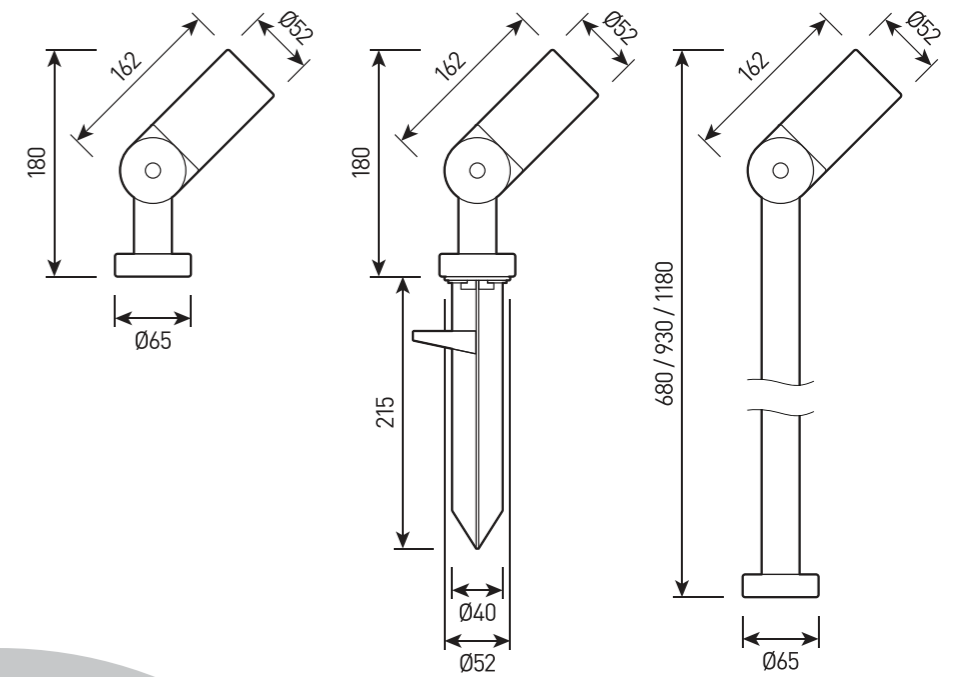

Светильник для ландшафтного освещения

СПЕЦИФИКАЦИЯ

Корпус:	Литой под давлением алюминий, покрытый полиэстеровой порошковой краской
Цвет корпуса:	Черный, Серый, RAL
Угол раскрытия луча:	10°, 15°, 24°, 36°, 50°
Класс электрозащиты:	1 класс (SELV)
Цветовая температура:	3000K, 4000K, 5000K
Входное напряжение:	24 В, 220 В
Система управления:	On/Off
Степень защиты:	IP65
Рабочая температура:	-40°C ~ +50°C
Вес:	3,2–5,1 кг

Артикул	Наименование	Мощность	Размеры, мм	Входное напряжение	Угол рассеивания	Цветовая температура	Вес
FL701235	FORUS.33 180mm 6,3W 24V/220V IP65 SIZE3	6,3 Вт	D52x180	24В/220В	10°, 15°, 24°, 36°, 50°	3000K, 4000K, 5000K	3,2 кг
FL701240	FORUS.33 680mm 6,3W 24V/220V IP65 SIZE3	6,3 Вт	D52x180	24В/220В	10°, 15°, 24°, 36°, 50°	3000K, 4000K, 5000K	4,5 кг
FL701245	FORUS.33 930mm 6,3W 24V/220V IP65 SIZE3	6,3 Вт	D52x180	24В/220В	10°, 15°, 24°, 36°, 50°	3000K, 4000K, 5000K	4,8 кг
FL701250	FORUS.33 1180mm 6,3W 24V/220V IP65 SIZE3	6,3 Вт	D52x180	24В/220В	10°, 15°, 24°, 36°, 50°	3000K, 4000K, 5000K	5,1 кг