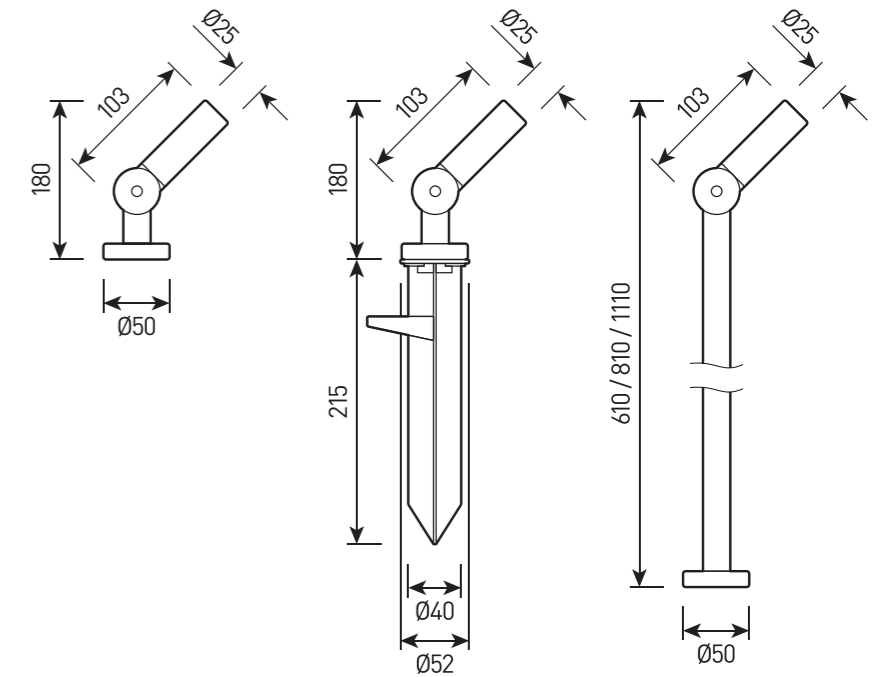

## СПЕЦИФИКАЦИЯ

|                       |   |
|-----------------------|---|
| Корпус:               | Литой под давлением алюминий, покрытый полиэстеровой порошковой краской |
| Цвет корпуса:         | Черный, Серый, RAL  |
| Угол раскрытия луча:  | 7°, 11°, 20°, 33°, 43°  |
| Класс электрозащиты:  | 1 класс (SELV)  |
| Цветовая температура: | 3000K, 4000K, 5000K   |
| Входное напряжение:   | 24 В, 220 В   |
| Система управления:   | On/Off  |
| Степень защиты:       | IP65  |
| Рабочая температура:  | -40°C ~ +50°C   |
| Вес:                  | 2-4,8 кг  |

| Артикул  | Наименование                             | Мощность | Размеры, мм | Входное напряжение | Угол рассеивания       | Цветовая температура | Вес    |
|----------|--|----------|-------------|--------------------|------------------------|----------------------|--------|
| FL701215 | FORUS.33 140mm 2,1W 24V/220V IP65 SIZE2  | 2,1 Вт   | D35x140     | 24В/220В           | 7°, 11°, 20°, 33°, 43° | 3000K, 4000K, 5000K  | 2 кг   |
| FL701220 | FORUS.33 640mm 2,1W 24V/220V IP65 SIZE2  | 2,1 Вт   | D35x640     | 24В/220В           | 7°, 11°, 20°, 33°, 43° | 3000K, 4000K, 5000K  | 2,8 кг |
| FL701225 | FORUS.33 890mm 2,1W 24V/220V IP65 SIZE2  | 2,1 Вт   | D35x890     | 24В/220В           | 7°, 11°, 20°, 33°, 43° | 3000K, 4000K, 5000K  | 3,8 кг |
| FL701230 | FORUS.33 1140mm 2,1W 24V/220V IP65 SIZE2 | 2,1 Вт   | D35x1140    | 24В/220В           | 7°, 11°, 20°, 33°, 43° | 3000K, 4000K, 5000K  | 4,8 кг |