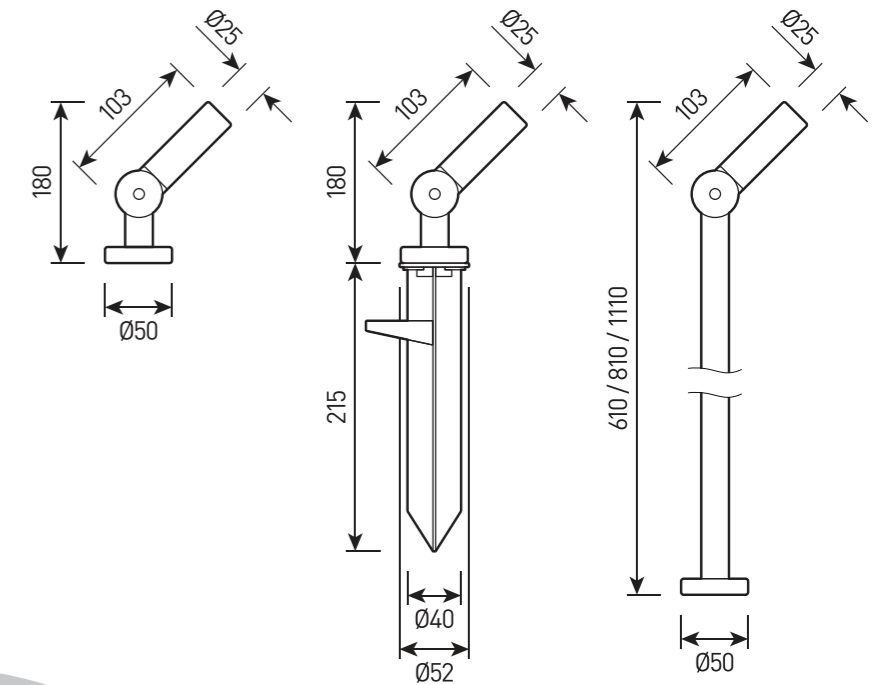

Светильник для ландшафтного освещения

СПЕЦИФИКАЦИЯ

Корпус:	Литой под давлением алюминий, покрытый полиэстерной порошковой краской
Цвет корпуса:	Черный, Серый, RAL
Угол раскрытия луча:	12°, 21°, 36°, 45°
Класс электрозащиты:	1 класс (SELV)
Цветовая температура:	3000K, 4000K, 5000K
Входное напряжение:	24 В
Система управления:	On/Off
Степень защиты:	IP65
Рабочая температура:	-40°C ~ +50°C
Вес:	1,2–3,2 кг

Артикул	Наименование	Мощность	Размеры, мм	Входное напряжение	Угол рассеивания	Цветовая температура	Вес
FL701195	FORUS.33 120mm 1,5W 24V IP65 SIZE1	1,5 Вт	D25x120	24В	12°, 21°, 36°, 45°	3000K, 4000K, 5000K	1,2 кг
FL701200	FORUS.33 610mm 1,5W 24V IP65 SIZE1	1,5 Вт	D25x610	24В	12°, 21°, 36°, 45°	3000K, 4000K, 5000K	2 кг
FL701205	FORUS.33 810mm 1,5W 24V IP65 SIZE1	1,5 Вт	D25x810	24В	12°, 21°, 36°, 45°	3000K, 4000K, 5000K	2,8 кг
FL701210	FORUS.33 1110mm 1,5W 24V IP65 SIZE1	1,5 Вт	D25x1110	24В	12°, 21°, 36°, 45°	3000K, 4000K, 5000K	3,2 кг