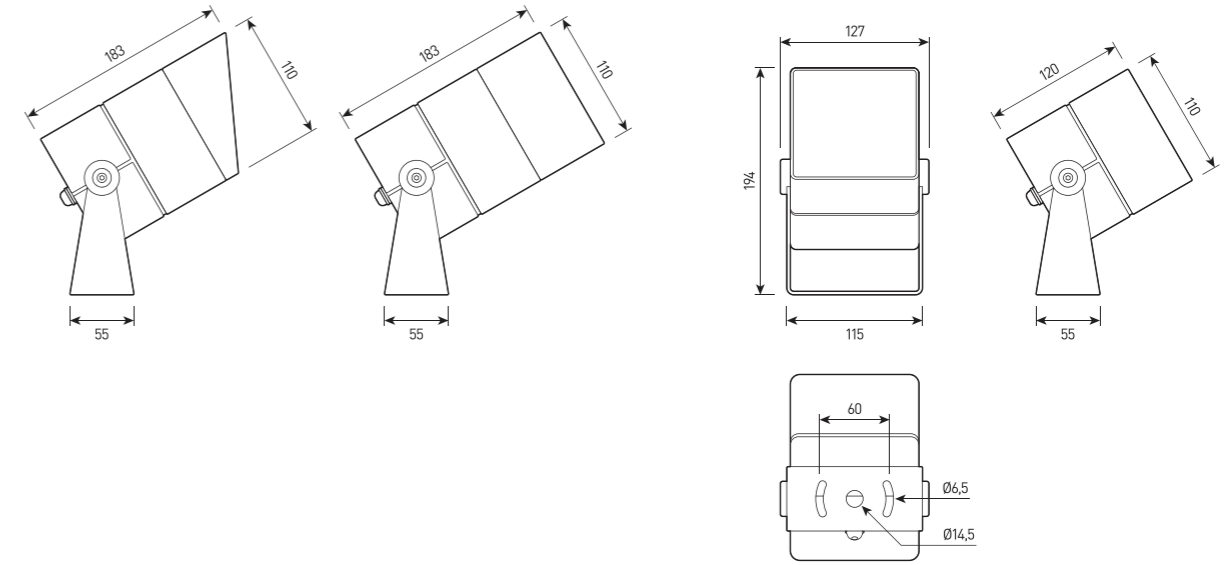

Многофункциональный мини-прожектор

СПЕЦИФИКАЦИЯ

Корпус:	Литой под давлением алюминий, покрытый полиэстерной порошковой краской
Цвет корпуса:	Серый, RAL
Угол раскрытия луча:	5°, 8°, 10°, 12°, 20°, 25°, 30°, 40°, 45°, 60°, 10°×22°, 20°×60°
Класс электрозащиты:	1 класс (SELV)
Цветовая температура:	2700K, 3000K, 4000K, 5700K, R, G, B, RGB 3in1, RGBW 3in1
Входное напряжение:	24 В, 220 В
Система управления:	On/Off, DALI, 0-10V, DMX512
Степень защиты, IP:	IP66
Рабочая температура:	-40°C ~ +50°C
Вес:	3,5 кг

Артикул	Наименование	Мощность	Размеры, мм	Входное напряжение	Угол рассеивания	Цветовая температура	Вес
FL701180	FORUS.32 18W SINGLE 24V/220V IP66 SIZE4	18 Вт	110x127x194	24 В, 220 В	5°, 8°, 10°, 12°, 20°, 25°, 30°, 40°, 45°, 60°, 10°×22°, 20°×60°	2700K, 3000K, 4000K, 5000K, 5700K, R, G, B	3,5 кг
FL701185	FORUS.32 24W RGB DMX512 24V IP66 SIZE4	24 Вт	110x127x194	24 В	25°, 40°, 60°	RGB	3,5 кг
FL701190	FORUS.32 32W RGBW DMX512 24V IP66 SIZE4	32 Вт	110x127x194	24 В	25°, 40°, 60°	RGBW	3,5 кг