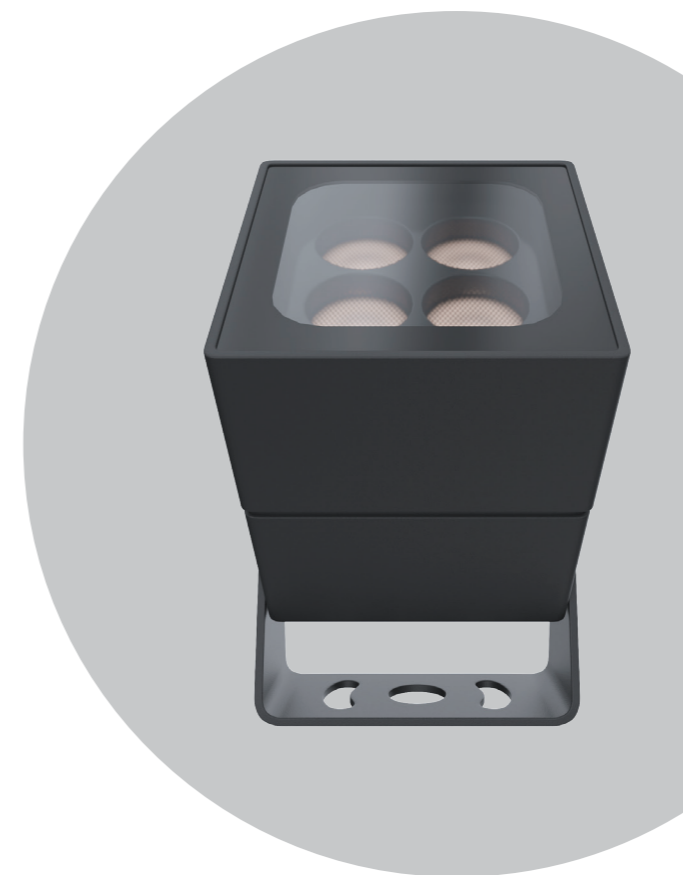

Многофункциональный мини-прожектор

СПЕЦИФИКАЦИЯ

Корпус:	Литой под давлением алюминий, покрытый полиэстеровой порошковой краской
Цвет корпуса:	Серый, RAL
Угол раскрытия луча:	5°, 8°, 10°, 12°, 20°, 25°, 30°, 40°, 45°, 60°, 10°×22°, 15°×55°, 20°×60°
Класс электрозащиты:	1 класс (SELV)
Цветовая температура:	2700K, 3000K, 4000K, 5700K, R, G, B, RGB 3in1, RGBW 3in1
Входное напряжение:	24 В, 220 В
Система управления:	On/Off, DALI, 0-10V, DMX512
Степень защиты, IP:	IP66
Рабочая температура:	-40°C ~ +50°C
Вес:	1,4 кг

Артикул	Наименование	Мощность	Размеры, мм	Входное напряжение	Угол рассеивания	Цветовая температура	Вес
FL701150	FORUS.32 6W SINGLE 24V/220V IP66 SIZE2	6 Вт	70x85x121	24 В, 220 В	5°, 8°, 10°, 12°, 20°, 25°, 30°, 40°, 45°, 60°, 10°×22°, 15°×55°, 20°×60°	2700K, 3000K, 4000K, 5000K, 5700K, R, G, B	1,4 кг
FL701155	FORUS.32 9W RGB DMX512 24V IP66 SIZE2	9 Вт	70x85x121	24 В	25°, 40°, 60°	RGB	1,4 кг
FL701160	FORUS.32 12W RGBW DMX512 24V IP66 SIZE2	12 Вт	70x85x121	24 В	25°, 40°, 60°	RGBW	1,4 кг