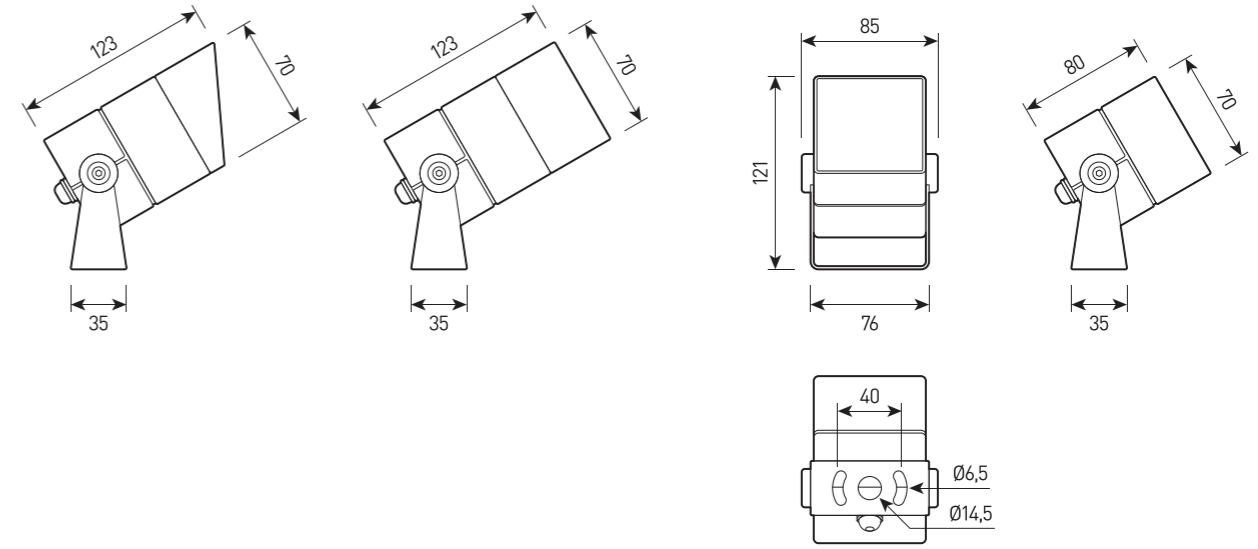

Многофункциональный мини-прожектор

СПЕЦИФИКАЦИЯ

Корпус:	Литой под давлением алюминий, покрытый полиэстеровой порошковой краской
Цвет корпуса:	Серый, RAL
Угол раскрытия луча:	5°, 8°, 10°, 12°, 20°, 25°, 30°, 40°, 45°, 60°, 10°×22°, 15°×55°, 20°×60°
Класс электрозащиты:	1 класс (SELV)
Цветовая температура:	2700K, 3000K, 4000K, 5700K, R, G, B, RGB 3in1, RGBW 3in1
Входное напряжение:	24 В, 220 В
Система управления:	On/Off, DALI, 0-10V, DMX512
Степень защиты, IP:	IP66
Рабочая температура:	-40°C ~ +50°C
Вес:	1,4 кг

Артикул	Наименование	Мощность	Размеры, мм	Входное напряжение	Угол рассеивания	Цветовая температура	Вес
FL701150	FORUS.32 6W SINGLE 24V/220V IP66 SIZE2	6 Вт	70x85x121	24 В, 220 В	5°, 8°, 10°, 12°, 20°, 25°, 30°, 40°, 45°, 60°, 10°×22°, 15°×55°, 20°×60°	2700K, 3000K, 4000K, 5000K, 5700K, R, G, B	1,4 кг
FL701155	FORUS.32 9W RGB DMX512 24V IP66 SIZE2	9 Вт	70x85x121	24 В	25°, 40°, 60°	RGB	1,4 кг
FL701160	FORUS.32 12W RGBW DMX512 24V IP66 SIZE2	12 Вт	70x85x121	24 В	25°, 40°, 60°	RGBW	1,4 кг