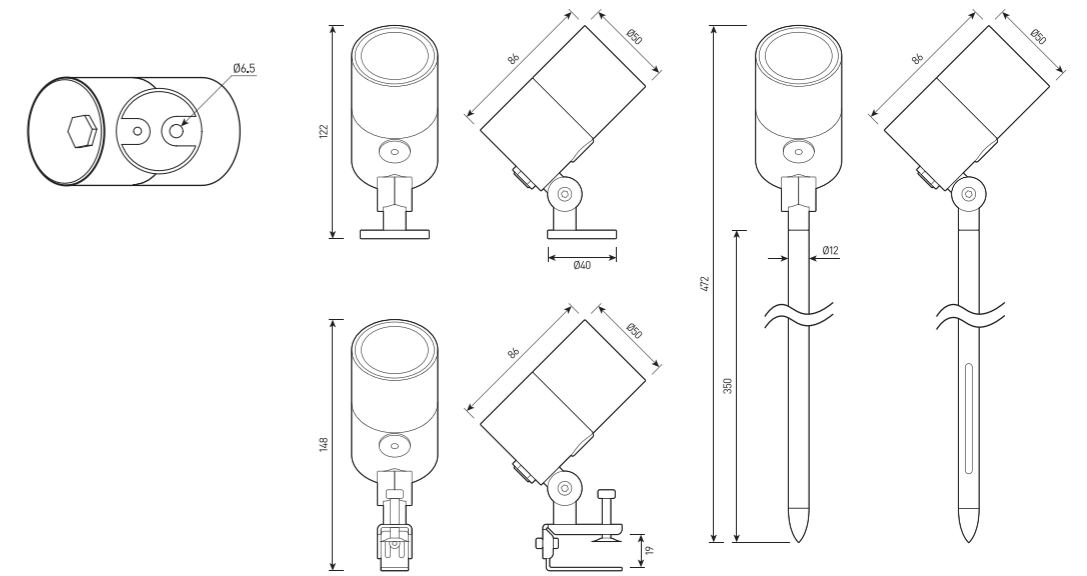

# FORUS.29 SIZE 3

Многофункциональный прожектор для архитектурного освещения

## СПЕЦИФИКАЦИЯ

<b>Корпус:</b>	Литой под давлением алюминий, покрытый полиэстеровой порошковой краской. Корпус и стекло имеют уплотнители из силикона.
<b>Цвет корпуса:</b>	Черный, Серый, RAL
<b>Угол раскрытия луча:</b>	2.5°, 6°, 9°, 12°, 15°, 20°, 30°, 45°, 60°, 5x20°, 10x70°, 15x60°
<b>Класс электрозащиты:</b>	1 класс (SELV)
<b>Цветовая температура, К:</b>	2700К, 3000К, 4000К, 5000К, 6000К, R, G, B, RGBW 4in1
<b>Входное напряжение, V:</b>	12V, 24V, 220V
<b>Система управления:</b>	On/Off, DMX-512
<b>Степень защиты, IP:</b>	IP66
<b>Рабочая температура:</b>	-40°C ~ +50°C
<b>Вес:</b>	0,5 кг

# FORUS.29 SIZE 3

Артикул	Наименование	Мощность	Размеры, мм	Входное напряжение	Угол рассеивания	Цветовая температура	Вес
FL701035	FORUS.29 10W 12V/24V/220V SINGLE IP66 SIZE 3	10W	D50x86	12V/24V/220V	2.5°, 6°, 12°, 20°, 30°, 45°, 60°, 10x70°, 5x20°	2700К, 3000К, 4000К, 5000К, 6000К, R, G, B	0,5 кг
FL701040	FORUS.29 10W 12V/24V DMX-512 RGBW IP66 SIZE 3	10W	D50x86	12V/24V	9°, 15°, 20°, 30°, 45°, 15x60°	RGBW	0,5 кг