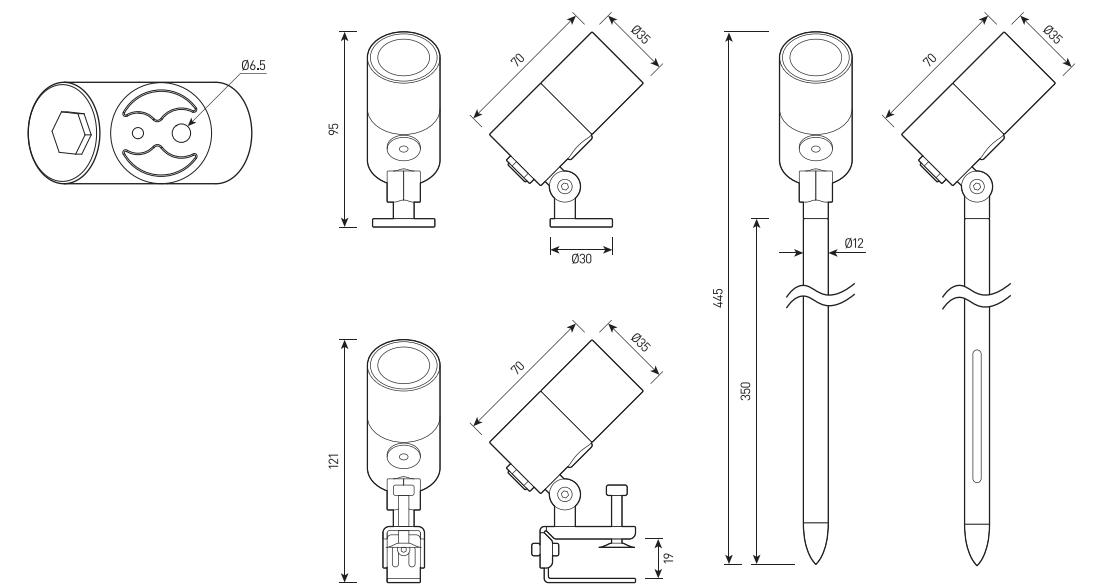

FORUS.29 SIZE 2

Многофункциональный прожектор для архитектурного освещения

СПЕЦИФИКАЦИЯ

Корпус:	Литой под давлением алюминий, покрытый полиэстеровой порошковой краской. Корпус и стекло имеют уплотнители из силикона.
Цвет корпуса:	Черный, Серый, RAL
Угол раскрытия луча:	6°, 12.5°, 20°, 30°, 45°, 60°, 15x30°, 15x60°, 10x60°
Класс электрозащиты:	1 класс (SELV)
Цветовая температура, К:	2700К, 3000К, 4000К, 5000К, 6000К, R, G, B, RGBW 4in1
Входное напряжение, V:	12V, 24V, 220V
Система управления:	On/Off, DMX-512
Степень защиты, IP:	IP66
Рабочая температура:	-40°C ~ +50°C
Вес:	0,3 кг

FORUS.29 SIZE 2

Артикул	Наименование	Мощность	Размеры, мм	Входное напряжение	Угол рассеивания	Цветовая температура	Вес
FL701025	FORUS.29 6W 12V/24V/220V SINGLE IP66 SIZE 2	6W	D35x70	12V/24V/220V	6°, 12.5°, 20°, 30°, 60°, 15x30°, 10x60°	2700K, 3000K, 4000K, 5000K, 6000K, R, G, B	0,3 кг
FL701030	FORUS.29 6W 12V/24V DMX-512 RGBW IP66 SIZE 2	6W	D35x70	12V/24V	20°, 45°, 60°, 15x60°, 10x60°	RGBW	0,3 кг