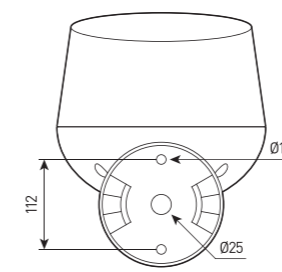

FORUS.27 SIZE 6

Многофункциональный прожектор

СПЕЦИФИКАЦИЯ

Корпус:	Литой под давлением алюминий, покрытый полиэстеровой порошковой краской
Цвет корпуса:	Черный, Серый, RAL
Угол раскрытия луча:	2.5°, 6°, 9°, 12°, 15°, 20°, 30°, 45°, 60°, 15x60°, 10x70°, 5x20°
Класс электрозащиты:	1 класс (SELV)
Цветовая температура, К:	2700K, 3000K, 4000K, 5000K, 5700K, R, G, B, RGBW 4in1
Входное напряжение, V:	36V, 220V
Система управления:	On/Off, DMX-512, 0-10V, DALI
Степень защиты, IP:	IP66
Рабочая температура:	-40°C ~ +50°C
Вес:	6,4 кг

FORUS.27 SIZE 6

Артикул	Наименование	Мощность	Размеры, мм	Входное напряжение	Угол рассеивания	Цветовая температура	Вес
FL701105	FORUS.27 100W 220V SINGLE IP66 SIZE 6	100W	260x375x325	220V	2.5°, 6°, 12°, 20°, 30°, 45°, 60°, 10x70°, 5x20°	2700K, 3000K, 4000K, 5000K, 5700K, R, G, B	6,4 кг
FL701110	FORUS.27 120W 220V DMX-512 RGBW IP66 SIZE 6	120W	260x375x325	220V	2.5°	RGBW	6,4 кг
FL701115	FORUS.27 150W 36V/220V DMX-512 RGBW 4in1 IP66 SIZE 6	150W	260x375x325	36V/220V	9°, 15°, 20°, 30°, 45°, 15x60°	RGBW	6,4 кг