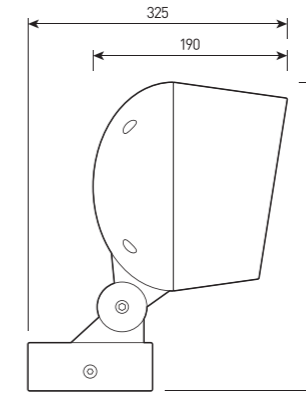

FORUS.27 SIZE 6

Многофункциональный прожектор

СПЕЦИФИКАЦИЯ

Корпус:	Литой под давлением алюминий, покрытый полиэстеровой порошковой краской
Цвет корпуса:	Черный, Серый, RAL
Угол раскрытия луча:	2.5°, 6°, 9°, 12°, 15°, 20°, 30°, 45°, 60°, 15x60°, 10x70°, 5x20°
Класс электрозащиты:	1 класс (SELV)
Цветовая температура, К:	2700K, 3000K, 4000K, 5000K, 5700K, R, G, B, RGBW 4in1
Входное напряжение, V:	36V, 220V
Система управления:	On/Off, DMX-512, 0-10V, DALI
Степень защиты, IP:	IP66
Рабочая температура:	-40°C ~ +50°C
Вес:	6,4 кг

FORUS.27 SIZE 6

Артикул	Наименование	Мощность	Размеры, мм	Входное напряжение	Угол рассеивания	Цветовая температура	Вес
FL701105	FORUS.27 100W 220V SINGLE IP66 SIZE 6	100W	260x375x325	220V	2.5°, 6°, 12°, 20°, 30°, 45°, 60°, 10x70°, 5x20°	2700K, 3000K, 4000K, 5000K, 5700K, R, G, B	6,4 кг
FL701110	FORUS.27 120W 220V DMX-512 RGBW IP66 SIZE 6	120W	260x375x325	220V	2.5°	RGBW	6,4 кг
FL701115	FORUS.27 150W 36V/220V DMX-512 RGBW 4in1 IP66 SIZE 6	150W	260x375x325	36V/220V	9°, 15°, 20°, 30°, 45°, 15x60°	RGBW	6,4 кг