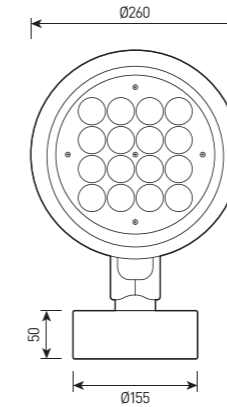

FORUS.27 SIZE 6

Многофункциональный прожектор

СПЕЦИФИКАЦИЯ

Корпус:	Литой под давлением алюминий, покрытый полиэстеровой порошковой краской
Цвет корпуса:	Черный, Серый, RAL
Угол раскрытия луча:	2.5°, 6°, 9°, 12°, 15°, 20°, 30°, 45°, 60°, 15x60°, 10x70°, 5x20°
Класс электрозащиты:	1 класс (SELV)
Цветовая температура, К:	2700K, 3000K, 4000K, 5000K, 5700K, R, G, B, RGBW 4in1
Входное напряжение, V:	36V, 220V
Система управления:	On/Off, DMX-512, 0-10V, DALI
Степень защиты, IP:	IP66
Рабочая температура:	-40°C ~ +50°C
Вес:	6,4 кг

FORUS.27 SIZE 6

Артикул	Наименование	Мощность	Размеры, мм	Входное напряжение	Угол рассеивания	Цветовая температура	Вес
FL701105	FORUS.27 100W 220V SINGLE IP66 SIZE 6	100W	260x375x325	220V	2.5°, 6°, 12°, 20°, 30°, 45°, 60°, 10x70°, 5x20°	2700K, 3000K, 4000K, 5000K, 5700K, R, G, B	6,4 кг
FL701110	FORUS.27 120W 220V DMX-512 RGBW IP66 SIZE 6	120W	260x375x325	220V	2.5°	RGBW	6,4 кг
FL701115	FORUS.27 150W 36V/220V DMX-512 RGBW 4in1 IP66 SIZE 6	150W	260x375x325	36V/220V	9°, 15°, 20°, 30°, 45°, 15x60°	RGBW	6,4 кг