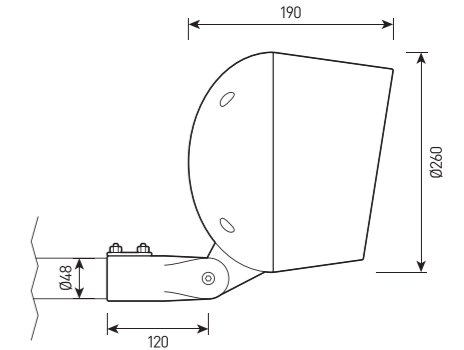

FORUS.27 SIZE 6

Многофункциональный прожектор

СПЕЦИФИКАЦИЯ

Корпус:	Литой под давлением алюминий, покрытый полиэстеровой порошковой краской
Цвет корпуса:	Черный, Серый, RAL
Угол раскрытия луча:	2.5°, 6°, 9°, 12°, 15°, 20°, 30°, 45°, 60°, 15x60°, 10x70°, 5x20°
Класс электрозащиты:	1 класс (SELV)
Цветовая температура, К:	2700K, 3000K, 4000K, 5000K, 5700K, R, G, B, RGBW 4in1
Входное напряжение, V:	36V, 220V
Система управления:	On/Off, DMX-512, 0-10V, DALI
Степень защиты, IP:	IP66
Рабочая температура:	-40°C ~ +50°C
Вес:	6,4 кг

FORUS.27 SIZE 6

Артикул	Наименование	Мощность	Размеры, мм	Входное напряжение	Угол рассеивания	Цветовая температура	Вес
FL701105	FORUS.27 100W 220V SINGLE IP66 SIZE 6	100W	260x375x325	220V	2.5°, 6°, 12°, 20°, 30°, 45°, 60°, 10x70°, 5x20°	2700K, 3000K, 4000K, 5000K, 5700K, R, G, B	6,4 кг
FL701110	FORUS.27 120W 220V DMX-512 RGBW IP66 SIZE 6	120W	260x375x325	220V	2.5°	RGBW	6,4 кг
FL701115	FORUS.27 150W 36V/220V DMX-512 RGBW 4in1 IP66 SIZE 6	150W	260x375x325	36V/220V	9°, 15°, 20°, 30°, 45°, 15x60°	RGBW	6,4 кг