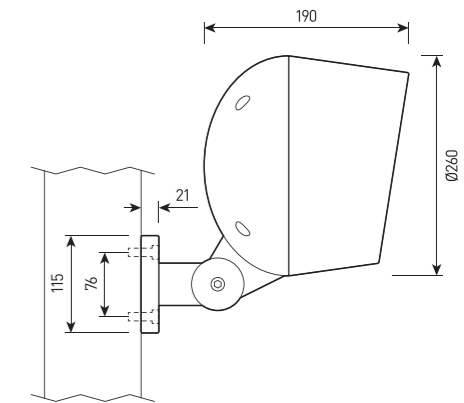

FORUS.27 SIZE 6

Многофункциональный прожектор

СПЕЦИФИКАЦИЯ

Корпус:	Литой под давлением алюминий, покрытый полиэстеровой порошковой краской
Цвет корпуса:	Черный, Серый, RAL
Угол раскрытия луча:	2.5°, 6°, 9°, 12°, 15°, 20°, 30°, 45°, 60°, 15x60°, 10x70°, 5x20°
Класс электрозащиты:	1 класс (SELV)
Цветовая температура, К:	2700K, 3000K, 4000K, 5000K, 5700K, R, G, B, RGBW 4in1
Входное напряжение, V:	36V, 220V
Система управления:	On/Off, DMX-512, 0-10V, DALI
Степень защиты, IP:	IP66
Рабочая температура:	-40°C ~ +50°C
Вес:	6,4 кг

FORUS.27 SIZE 6

Артикул	Наименование	Мощность	Размеры, мм	Входное напряжение	Угол рассеивания	Цветовая температура	Вес
FL701105	FORUS.27 100W 220V SINGLE IP66 SIZE 6	100W	260x375x325	220V	2.5°, 6°, 12°, 20°, 30°, 45°, 60°, 10x70°, 5x20°	2700K, 3000K, 4000K, 5000K, 5700K, R, G, B	6,4 кг
FL701110	FORUS.27 120W 220V DMX-512 RGBW IP66 SIZE 6	120W	260x375x325	220V	2.5°	RGBW	6,4 кг
FL701115	FORUS.27 150W 36V/220V DMX-512 RGBW 4in1 IP66 SIZE 6	150W	260x375x325	36V/220V	9°, 15°, 20°, 30°, 45°, 15x60°	RGBW	6,4 кг