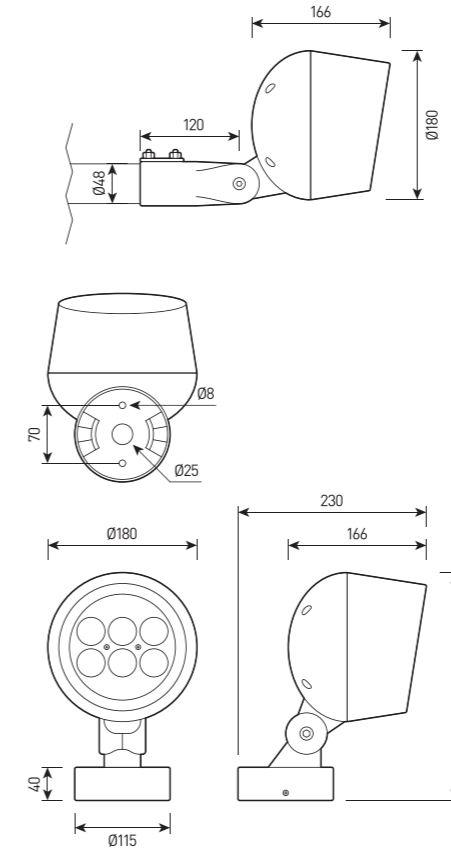

Многофункциональный прожектор

СПЕЦИФИКАЦИЯ

Корпус:	Литой под давлением алюминий, покрытый полиэстеровой порошковой краской
Цвет корпуса:	Черный, Серый, RAL
Угол раскрытия луча:	2.5°, 6°, 9°, 12°, 15°, 20°, 30°, 45°, 60°, 15x60°, 10x70°, 5x20°
Класс электрозащиты:	1 класс (SELV)
Цветовая температура, К:	2700K, 3000K, 4000K, 5000K, 5700K, R, G, B, RGBW 4in1
Входное напряжение, V:	24V, 220V
Система управления:	On/Off, DMX-512, 0-10V, DALI
Степень защиты, IP:	IP66
Рабочая температура:	-40°C ~ +50°C
Вес:	2,2 кг

Артикул	Наименование	Мощность	Размеры, мм	Входное напряжение	Угол рассеивания	Цветовая температура	Вес
FL701075	FORUS.27 50W 220V SINGLE IP66 SIZE 4	50W	180x272x230	220V	2.5°, 6°, 12°, 20°, 30°, 45°, 60°, 10x70°, 5x20°	2700K, 3000K, 4000K, 5000K, 5700K, R, G, B	2,2 кг
FL701080	FORUS.27 60W 24V/220V DMX-512 RGBW 4in1 IP66 SIZE 4	60W	180x272x230	24V/220V	9°, 15°, 20°, 30°, 45°, 15x60°	RGBW	2,2 кг