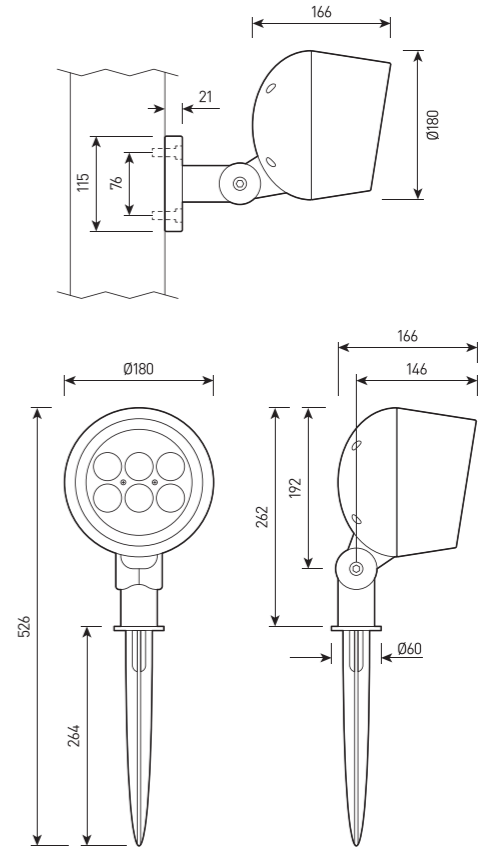

Многофункциональный прожектор

СПЕЦИФИКАЦИЯ

Корпус:	Литой под давлением алюминий, покрытый полиэстеровой порошковой краской
Цвет корпуса:	Черный, Серый, RAL
Угол раскрытия луча:	2.5°, 6°, 9°, 12°, 15°, 20°, 30°, 45°, 60°, 15x60°, 10x70°, 5x20°
Класс электрозащиты:	1 класс (SELV)
Цветовая температура, К:	2700K, 3000K, 4000K, 5000K, 5700K, R, G, B, RGBW 4in1
Входное напряжение, V:	24V, 220V
Система управления:	On/Off, DMX-512, 0-10V, DALI
Степень защиты, IP:	IP66
Рабочая температура:	-40°C ~ +50°C
Вес:	2,2 кг

Артикул	Наименование	Мощность	Размеры, мм	Входное напряжение	Угол рассеивания	Цветовая температура	Вес
FL701075	FORUS.27 50W 220V SINGLE IP66 SIZE 4	50W	180x272x230	220V	2.5°, 6°, 12°, 20°, 30°, 45°, 60°, 10x70°, 5x20°	2700K, 3000K, 4000K, 5000K, 5700K, R, G, B	2,2 кг
FL701080	FORUS.27 60W 24V/220V DMX-512 RGBW 4in1 IP66 SIZE 4	60W	180x272x230	24V/220V	9°, 15°, 20°, 30°, 45°, 15x60°	RGBW	2,2 кг