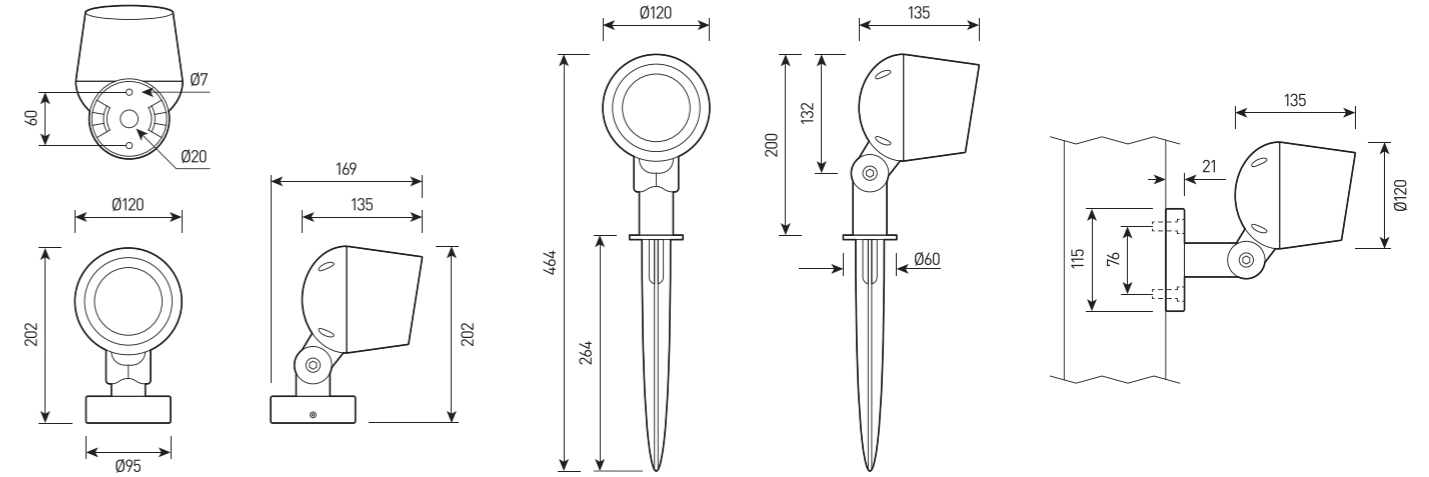

FORUS.27 SIZE 2

Многофункциональный прожектор

СПЕЦИФИКАЦИЯ

Корпус:	Литой под давлением алюминий, покрытый полиэстеровой порошковой краской
Цвет корпуса:	Черный, Серый, RAL
Угол раскрытия луча:	2.5°, 6°, 9°, 12°, 15°, 20°, 30°, 45°, 60°, 15x60°, 10x70°, 5x20°
Класс электрозащиты:	1 класс (SELV)
Цветовая температура, К:	2700К, 3000К, 4000К, 5000К, 5700К, R, G, B, RGBW 4in1
Входное напряжение, V:	24V, 220V
Система управления:	On/Off, DMX-512, 0-10V, DALI
Степень защиты, IP:	IP66
Рабочая температура:	-40°C ~ +50°C
Вес:	1,2 кг

FORUS.27 SIZE 2

Артикул	Наименование	Мощность	Размеры, мм	Входное напряжение	Угол рассеивания	Цветовая температура	Вес
FL701055	FORUS.27 20W 220V SINGLE IP66 SIZE 2	20W	120x202x169	220V	2.5°, 6°, 12°, 20°, 30°, 45°, 60°, 10x70°, 5x20°	2700K, 3000K, 4000K, 5000K, 5700K, R, G, B	1,2 кг
FL701060	FORUS.27 30W 24V/220V DMX-512 RGBW 4in1 IP66 SIZE 2	30W	120x202x169	24V/220V	9°, 15°, 20°, 30°, 45°, 15x60°	RGBW	1,2 кг