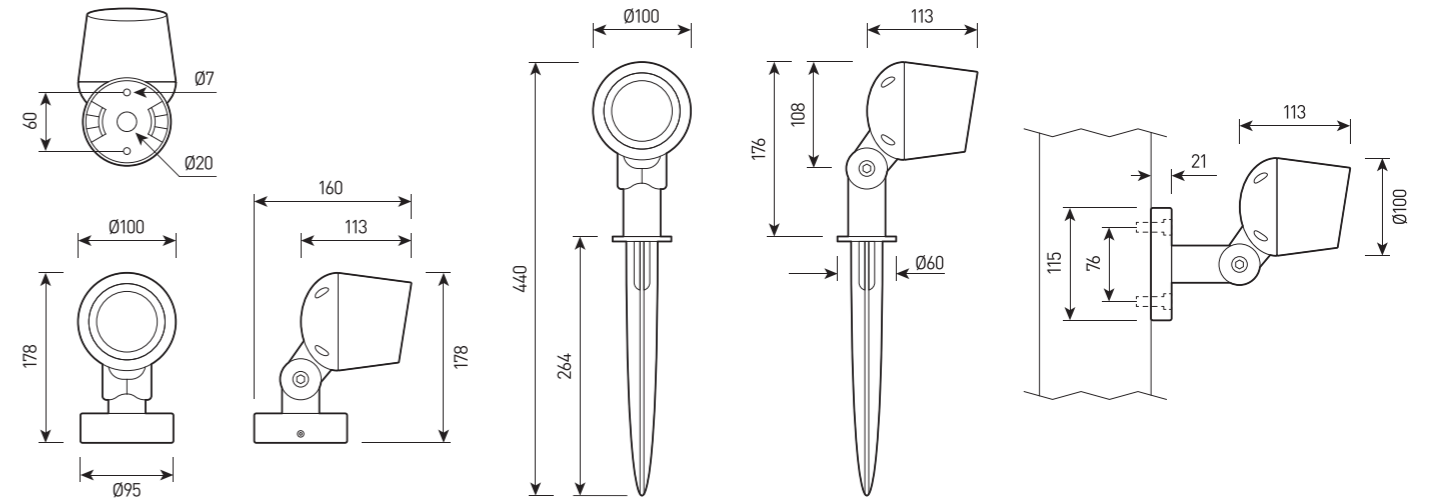

FORUS.27 SIZE 1

Многофункциональный прожектор

СПЕЦИФИКАЦИЯ

Корпус:	Литой под давлением алюминий, покрытый полиэстерной порошковой краской
Цвет корпуса:	Черный, Серый, RAL
Угол раскрытия луча:	2.5°, 6°, 9°, 12°, 15°, 20°, 30°, 45°, 60°, 15x60°, 10x70°, 5x20°
Класс электрозащиты:	1 класс (SELV)
Цветовая температура, К:	2700K, 3000K, 4000K, 5000K, 5700K, R, G, B, RGBW 4in1
Входное напряжение, V:	12V, 24V, 220V
Система управления:	On/Off, DMX-512, 0-10V, DALI
Степень защиты, IP:	IP66
Рабочая температура:	-40°C ~ +50°C
Вес:	1,0 кг

FORUS.27 SIZE 1

Артикул	Наименование	Мощность	Размеры, мм	Входное напряжение	Угол рассеивания	Цветовая температура	Вес
FL701045	FORUS.27 10W 220V SINGLE IP66 SIZE 1	10W	100x178x160	220V	2.5°, 6°, 12°, 20°, 30°, 45°, 60°, 10x70°, 5x20°	2700K, 3000K, 4000K, 5000K, 5700K, R, G, B	1,0 кг
FL701050	FORUS.27 15W 12V/24V DMX-512 RGBW 4in1 IP66 SIZE 1	15W	100x178x160	12V/24V	9°, 15°, 20°, 30°, 45°, 15x60°	RGBW	1,0 кг