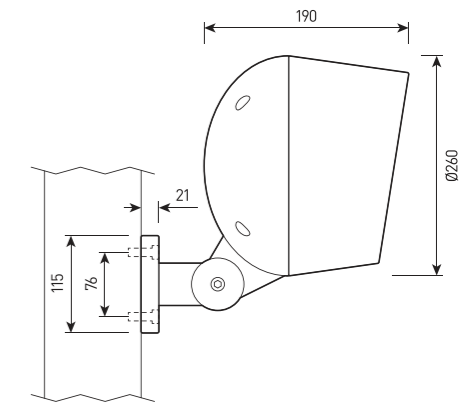

FORUS.27 SIZE 6

Многофункциональный прожектор с встроенной системой жидкостного охлаждения

СПЕЦИФИКАЦИЯ

Корпус:	Литой под давлением алюминий, покрытый полиэстеровой порошковой краской
Цвет корпуса:	Черный, Серый, RAL
Угол раскрытия луча:	2.5°, 6°, 9°, 12°, 15°, 20°, 30°, 45°, 60°, 15x60°, 10x70°, 5x20°
Класс электрозащиты:	1 класс (SELV)
Цветовая температура, К:	2700K, 3000K, 4000K, 5000K, 5700K, R, G, B, RGBW 4in1
Входное напряжение, V:	36V, 220V
Система управления:	On/Off, DMX-512, 0-10V, DALI
Степень защиты, IP:	IP66
Рабочая температура:	-40°C ~ +50°C
Вес:	6,4 кг

FORUS.27 SIZE 6

Артикул	Наименование	Мощность	Размеры, мм	Входное напряжение	Угол рассеивания	Цветовая температура	Вес
FL701105	FORUS.27 100W 220V SINGLE IP66 SIZE 6	100W	260x375x325	220V	2.5°, 6°, 12°, 20°, 30°, 45°, 60°, 10x70°, 5x20°	2700K, 3000K, 4000K, 5000K, 5700K, R, G, B	6,4 кг
FL701110	FORUS.27 120W 220V DMX-512 RGBW IP66 SIZE 6	120W	260x375x325	220V	2.5°	RGBW	6,4 кг
FL701115	FORUS.27 150W 36V/220V DMX-512 RGBW 4in1 IP66 SIZE 6	150W	260x375x325	36V/220V	9°, 15°, 20°, 30°, 45°, 15x60°	RGBW	6,4 кг