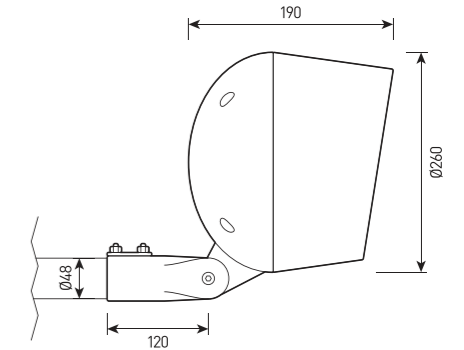

FORUS.27 SIZE 6

Многофункциональный прожектор с встроенной системой жидкостного охлаждения

СПЕЦИФИКАЦИЯ

Корпус:	Литой под давлением алюминий, покрытый полиэстеровой порошковой краской
Цвет корпуса:	Черный, Серый, RAL
Угол раскрытия луча:	2.5°, 6°, 9°, 12°, 15°, 20°, 30°, 45°, 60°, 15x60°, 10x70°, 5x20°
Класс электрозащиты:	1 класс (SELV)
Цветовая температура, К:	2700K, 3000K, 4000K, 5000K, 5700K, R, G, B, RGBW 4in1
Входное напряжение, V:	36V, 220V
Система управления:	On/Off, DMX-512, 0-10V, DALI
Степень защиты, IP:	IP66
Рабочая температура:	-40°C ~ +50°C
Вес:	6,4 кг

FORUS.27 SIZE 6

Артикул	Наименование	Мощность	Размеры, мм	Входное напряжение	Угол рассеивания	Цветовая температура	Вес
FL701105	FORUS.27 100W 220V SINGLE IP66 SIZE 6	100W	260x375x325	220V	2.5°, 6°, 12°, 20°, 30°, 45°, 60°, 10x70°, 5x20°	2700K, 3000K, 4000K, 5000K, 5700K, R, G, B	6,4 кг
FL701110	FORUS.27 120W 220V DMX-512 RGBW IP66 SIZE 6	120W	260x375x325	220V	2.5°	RGBW	6,4 кг
FL701115	FORUS.27 150W 36V/220V DMX-512 RGBW 4in1 IP66 SIZE 6	150W	260x375x325	36V/220V	9°, 15°, 20°, 30°, 45°, 15x60°	RGBW	6,4 кг