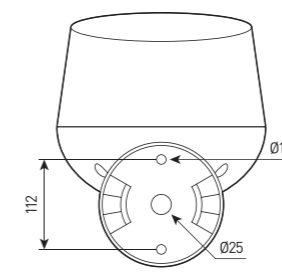

FORUS.27 SIZE 6

Многофункциональный прожектор с встроенной системой жидкостного охлаждения

СПЕЦИФИКАЦИЯ

Корпус:	Литой под давлением алюминий, покрытый полиэстеровой порошковой краской
Цвет корпуса:	Черный, Серый, RAL
Угол раскрытия луча:	2.5°, 6°, 9°, 12°, 15°, 20°, 30°, 45°, 60°, 15x60°, 10x70°, 5x20°
Класс электрозащиты:	1 класс (SELV)
Цветовая температура, К:	2700K, 3000K, 4000K, 5000K, 5700K, R, G, B, RGBW 4in1
Входное напряжение, V:	36V, 220V
Система управления:	On/Off, DMX-512, 0-10V, DALI
Степень защиты, IP:	IP66
Рабочая температура:	-40°C ~ +50°C
Вес:	6,4 кг

FORUS.27 SIZE 6

Артикул	Наименование	Мощность	Размеры, мм	Входное напряжение	Угол рассеивания	Цветовая температура	Вес
FL701105	FORUS.27 100W 220V SINGLE IP66 SIZE 6	100W	260x375x325	220V	2.5°, 6°, 12°, 20°, 30°, 45°, 60°, 10x70°, 5x20°	2700K, 3000K, 4000K, 5000K, 5700K, R, G, B	6,4 кг
FL701110	FORUS.27 120W 220V DMX-512 RGBW IP66 SIZE 6	120W	260x375x325	220V	2.5°	RGBW	6,4 кг
FL701115	FORUS.27 150W 36V/220V DMX-512 RGBW 4in1 IP66 SIZE 6	150W	260x375x325	36V/220V	9°, 15°, 20°, 30°, 45°, 15x60°	RGBW	6,4 кг