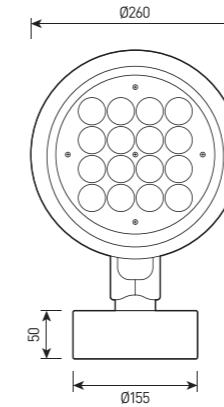

FORUS.27 SIZE 6

Многофункциональный прожектор с встроенной системой жидкостного охлаждения

СПЕЦИФИКАЦИЯ

Корпус:	Литой под давлением алюминий, покрытый полиэстеровой порошковой краской
Цвет корпуса:	Черный, Серый, RAL
Угол раскрытия луча:	2.5°, 6°, 9°, 12°, 15°, 20°, 30°, 45°, 60°, 15x60°, 10x70°, 5x20°
Класс электрозащиты:	1 класс (SELV)
Цветовая температура, К:	2700K, 3000K, 4000K, 5000K, 5700K, R, G, B, RGBW 4in1
Входное напряжение, V:	36V, 220V
Система управления:	On/Off, DMX-512, 0-10V, DALI
Степень защиты, IP:	IP66
Рабочая температура:	-40°C ~ +50°C
Вес:	6,4 кг

FORUS.27 SIZE 6

Артикул	Наименование	Мощность	Размеры, мм	Входное напряжение	Угол рассеивания	Цветовая температура	Вес
FL701105	FORUS.27 100W 220V SINGLE IP66 SIZE 6	100W	260x375x325	220V	2.5°, 6°, 12°, 20°, 30°, 45°, 60°, 10x70°, 5x20°	2700K, 3000K, 4000K, 5000K, 5700K, R, G, B	6,4 кг
FL701110	FORUS.27 120W 220V DMX-512 RGBW IP66 SIZE 6	120W	260x375x325	220V	2.5°	RGBW	6,4 кг
FL701115	FORUS.27 150W 36V/220V DMX-512 RGBW 4in1 IP66 SIZE 6	150W	260x375x325	36V/220V	9°, 15°, 20°, 30°, 45°, 15x60°	RGBW	6,4 кг