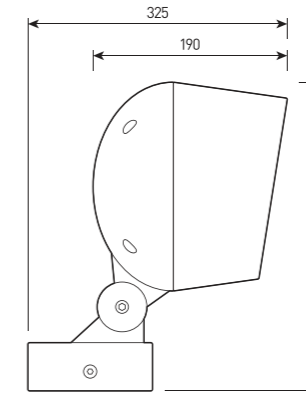

FORUS.27 SIZE 6

Многофункциональный прожектор с встроенной системой жидкостного охлаждения

СПЕЦИФИКАЦИЯ

Корпус:	Литой под давлением алюминий, покрытый полиэстеровой порошковой краской
Цвет корпуса:	Черный, Серый, RAL
Угол раскрытия луча:	2.5°, 6°, 9°, 12°, 15°, 20°, 30°, 45°, 60°, 15x60°, 10x70°, 5x20°
Класс электрозащиты:	1 класс (SELV)
Цветовая температура, К:	2700K, 3000K, 4000K, 5000K, 5700K, R, G, B, RGBW 4in1
Входное напряжение, V:	36V, 220V
Система управления:	On/Off, DMX-512, 0-10V, DALI
Степень защиты, IP:	IP66
Рабочая температура:	-40°C ~ +50°C
Вес:	6,4 кг

FORUS.27 SIZE 6

Артикул	Наименование	Мощность	Размеры, мм	Входное напряжение	Угол рассеивания	Цветовая температура	Вес
FL701105	FORUS.27 100W 220V SINGLE IP66 SIZE 6	100W	260x375x325	220V	2.5°, 6°, 12°, 20°, 30°, 45°, 60°, 10x70°, 5x20°	2700K, 3000K, 4000K, 5000K, 5700K, R, G, B	6,4 кг
FL701110	FORUS.27 120W 220V DMX-512 RGBW IP66 SIZE 6	120W	260x375x325	220V	2.5°	RGBW	6,4 кг
FL701115	FORUS.27 150W 36V/220V DMX-512 RGBW 4in1 IP66 SIZE 6	150W	260x375x325	36V/220V	9°, 15°, 20°, 30°, 45°, 15x60°	RGBW	6,4 кг