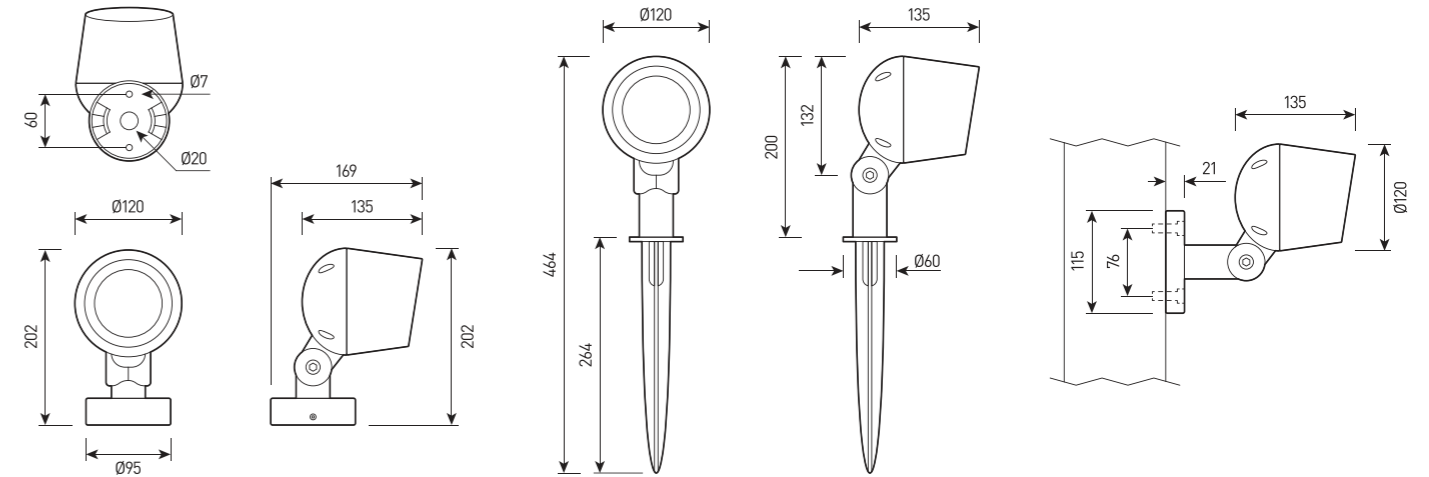

FORUS.27 SIZE 2

Многофункциональный прожектор с встроенной системой жидкостного охлаждения

СПЕЦИФИКАЦИЯ

Корпус:	Литой под давлением алюминий, покрытый полиэстеровой порошковой краской
Цвет корпуса:	Черный, Серый, RAL
Угол раскрытия луча:	2.5°, 6°, 9°, 12°, 15°, 20°, 30°, 45°, 60°, 15x60°, 10x70°, 5x20°
Класс электрозащиты:	1 класс (SELV)
Цветовая температура, К:	2700К, 3000К, 4000К, 5000К, 5700К, R, G, B, RGBW 4in1
Входное напряжение, V:	24V, 220V
Система управления:	On/Off, DMX-512, 0-10V, DALI
Степень защиты, IP:	IP66
Рабочая температура:	-40°C ~ +50°C
Вес:	1,2 кг

FORUS.27 SIZE 2

Артикул	Наименование	Мощность	Размеры, мм	Входное напряжение	Угол рассеивания	Цветовая температура	Вес
FL701055	FORUS.27 20W 220V SINGLE IP66 SIZE 2	20W	120x202x169	220V	2.5°, 6°, 12°, 20°, 30°, 45°, 60°, 10x70°, 5x20°	2700К, 3000К, 4000К, 5000К, 5700К, R, G, B	1,2 кг
FL701060	FORUS.27 30W 24V/220V DMX-512 RGBW 4in1 IP66 SIZE 2	30W	120x202x169	24V/220V	9°, 15°, 20°, 30°, 45°, 15x60°	RGBW	1,2 кг