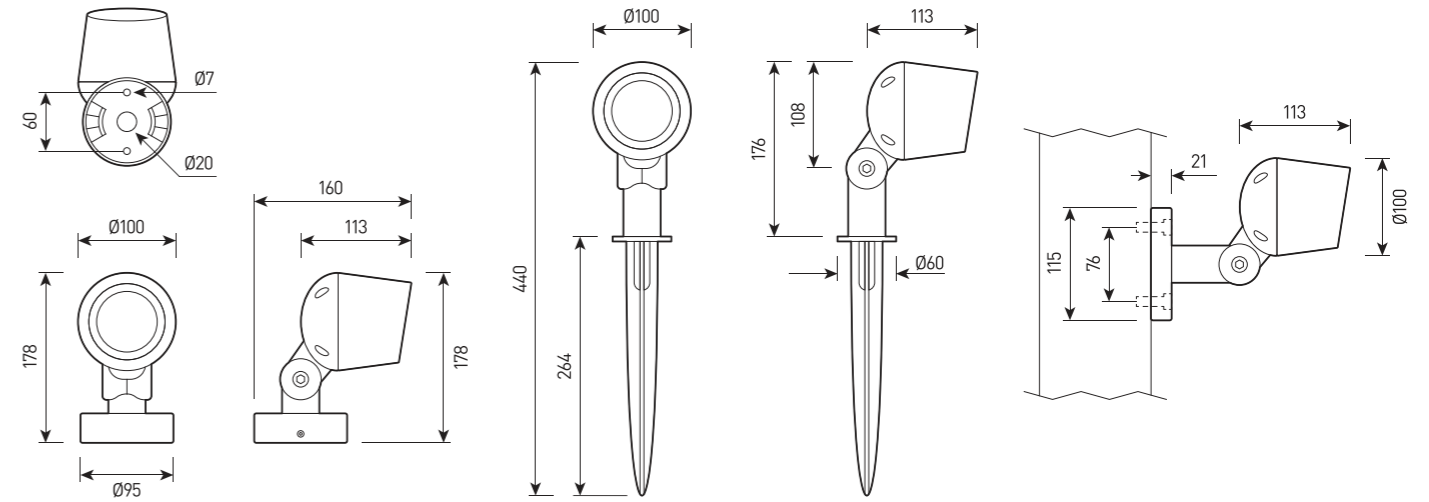

FORUS.27 SIZE 1

Многофункциональный прожектор с встроенной системой жидкостного охлаждения

СПЕЦИФИКАЦИЯ

| | |
|----------------------------|---|
| Корпус: | Литой под давлением алюминий, покрытый полиэстеровой порошковой краской |
| Цвет корпуса: | Черный, Серый, RAL |
| Угол раскрытия луча: | 2.5°, 6°, 9°, 12°, 15°, 20°, 30°, 45°, 60°, 15x60°, 10x70°, 5x20° |
| Класс электробезопасности: | 1 класс (SELV) |
| Цветовая температура, К: | 2700К, 3000К, 4000К, 5000К, 5700К, R, G, B, RGBW 4in1 |
| Входное напряжение, V: | 12V, 24V, 220V |
| Система управления: | On/Off, DMX-512, 0-10V, DALI |
| Степень защиты, IP: | IP66 |
| Рабочая температура: | -40°C ~ +50°C |
| Вес: | 1,0 кг |

FORUS.27 SIZE 1

| Артикул | Наименование | Мощность | Размеры, мм | Входное напряжение | Угол рассеивания | Цветовая температура | Вес |
|----------|--|----------|-------------|--------------------|--|--|--------|
| FL701045 | FORUS.27 10W 220V SINGLE IP66 SIZE 1 | 10W | 100x178x160 | 220V | 2.5°, 6°, 12°, 20°, 30°, 45°, 60°, 10x70°, 5x20° | 2700K, 3000K, 4000K, 5000K, 5700K, R, G, B | 1,0 кг |
| FL701050 | FORUS.27 15W 12V/24V DMX-512 RGBW 4in1 IP66 SIZE 1 | 15W | 100x178x160 | 12V/24V | 9°, 15°, 20°, 30°, 45°, 15x60° | RGBW | 1,0 кг |