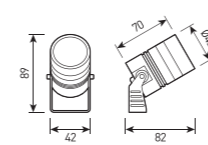

## СПЕЦИФИКАЦИЯ

Корпус:	Литой под давлением алюминий, покрытый полиэстеровой порошковой краской
Цвет корпуса:	Черный, Серый, RAL
Угол раскрытия луча:	10-45°, 20-60°
Цветовая температура:	2700К, 3000К, 4000К, 5000К, 6000К
Класс электрозащиты:	1 класс (SELV)
Входное напряжение:	24 В, 220 В
Степень защиты, IP:	IP66
Рабочая температура:	-40°C ~ +50°C
Система управления:	On/Off
Вес:	0,5-2,0 кг

# FORUS.25

Артикул	Наименование	Мощность, W	Размеры, мм	Входное напряжение	Угол рассеивания	Цветовая температура	Вес
FL700955	FORUS.25 4W 24V/220V IP66 Single SIZE 1	4W	Ø42×70	24 В, 220 В	10-45°	2700К, 3000К, 4000К, 5000К, 6000К	0,5 кг
FL700965	FORUS.25 10W 24V/220V IP66 Single SIZE 3	10W	Ø69×100	24 В, 220 В	20-60°	2700К, 3000К, 4000К, 5000К, 6000К	1,5 кг
FL700970	FORUS.25 15W 24V/220V IP66 Single SIZE 4	15W	Ø85×125	24 В, 220 В	20-60°	2700К, 3000К, 4000К, 5000К, 6000К	2,0 кг