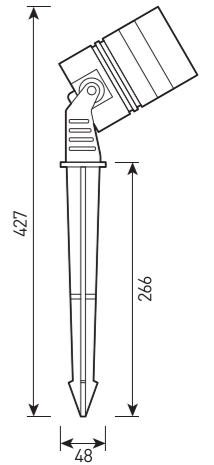

## СПЕЦИФИКАЦИЯ

Корпус:	Литой под давлением алюминий, покрытый полиэстеровой порошковой краской
Цвет корпуса:	Черный, Серый, RAL
Угол раскрытия луча:	10-45°, 20-60°
Цветовая температура:	2700К, 3000К, 4000К, 5000К, 6000К
Класс электрозащиты:	1 класс (SELV)
Входное напряжение:	24 В, 220 В
Степень защиты, IP:	IP66
Рабочая температура:	-40°C ~ +50°C
Система управления:	On/Off
Вес:	0,5-2,0 кг

# FORUS.25

Артикул	Наименование	Мощность, W	Размеры, мм	Входное напряжение	Угол рассеивания	Цветовая температура	Вес
FL700955	FORUS.25 4W 24V/220V IP66 Single SIZE 1	4W	Ø42×70	24 В, 220 В	10-45°	2700К, 3000К, 4000К, 5000К, 6000К	0,5 кг
FL700965	FORUS.25 10W 24V/220V IP66 Single SIZE 3	10W	Ø69×100	24 В, 220 В	20-60°	2700К, 3000К, 4000К, 5000К, 6000К	1,5 кг
FL700970	FORUS.25 15W 24V/220V IP66 Single SIZE 4	15W	Ø85×125	24 В, 220 В	20-60°	2700К, 3000К, 4000К, 5000К, 6000К	2,0 кг