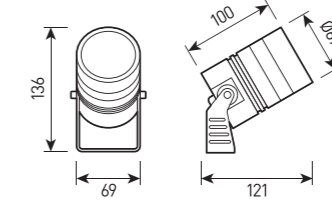

## СПЕЦИФИКАЦИЯ

Корпус:	Литой под давлением алюминий, покрытый полиэстеровой порошковой краской
Цвет корпуса:	Черный, Серый, RAL
Угол раскрытия луча:	10-45°, 20-60°
Цветовая температура:	2700К, 3000К, 4000К, 5000К, 6000К
Класс электрозащиты:	1 класс (SELV)
Входное напряжение:	24 В, 220 В
Степень защиты, IP:	IP66
Рабочая температура:	-40°C ~ +50°C
Система управления:	On/Off
Вес:	0,5-2,0 кг

# FORUS.25

Артикул	Наименование	Мощность, W	Размеры, мм	Входное напряжение	Угол рассеивания	Цветовая температура	Вес
FL700955	FORUS.25 4W 24V/220V IP66 Single SIZE 1	4W	Ø42×70	24 В, 220 В	10-45°	2700К, 3000К, 4000К, 5000К, 6000К	0,5 кг
FL700965	FORUS.25 10W 24V/220V IP66 Single SIZE 3	10W	Ø69×100	24 В, 220 В	20-60°	2700К, 3000К, 4000К, 5000К, 6000К	1,5 кг
FL700970	FORUS.25 15W 24V/220V IP66 Single SIZE 4	15W	Ø85×125	24 В, 220 В	20-60°	2700К, 3000К, 4000К, 5000К, 6000К	2,0 кг