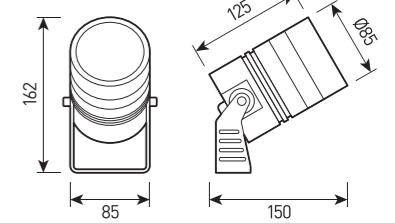

## СПЕЦИФИКАЦИЯ

Корпус:	Литой под давлением алюминий, покрытый полиэстеровой порошковой краской
Цвет корпуса:	Черный, Серый, RAL
Угол раскрытия луча:	10-45°, 20-60°
Цветовая температура:	2700К, 3000К, 4000К, 5000К, 6000К
Класс электрозащиты:	1 класс (SELV)
Входное напряжение:	24 В, 220 В
Степень защиты, IP:	IP66
Рабочая температура:	-40°C ~ +50°C
Система управления:	On/Off
Вес:	0,5-2,0 кг

# FORUS.25

Артикул	Наименование	Мощность, W	Размеры, мм	Входное напряжение	Угол рассеивания	Цветовая температура	Вес
FL700955	FORUS.25 4W 24V/220V IP66 Single SIZE 1	4W	Ø42×70	24 В, 220 В	10-45°	2700К, 3000К, 4000К, 5000К, 6000К	0,5 кг
FL700965	FORUS.25 10W 24V/220V IP66 Single SIZE 3	10W	Ø69×100	24 В, 220 В	20-60°	2700К, 3000К, 4000К, 5000К, 6000К	1,5 кг
FL700970	FORUS.25 15W 24V/220V IP66 Single SIZE 4	15W	Ø85×125	24 В, 220 В	20-60°	2700К, 3000К, 4000К, 5000К, 6000К	2,0 кг