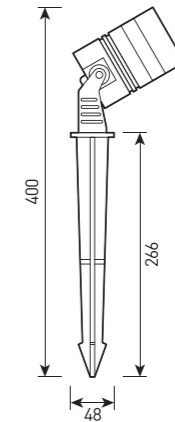

## СПЕЦИФИКАЦИЯ

Корпус:	Литой под давлением алюминий, покрытый полиэстеровой порошковой краской
Цвет корпуса:	Черный, Серый, RAL
Угол раскрытия луча:	10-45°, 20-60°
Цветовая температура:	2700К, 3000К, 4000К, 5000К, 6000К
Класс электрозащиты:	1 класс (SELV)
Входное напряжение:	24 В, 220 В
Степень защиты, IP:	IP66
Рабочая температура:	-40°C ~ +50°C
Система управления:	On/Off
Вес:	0,5-2,0 кг

# FORUS.25

Артикул	Наименование	Мощность, W	Размеры, мм	Входное напряжение	Угол рассеивания	Цветовая температура	Вес
FL700955	FORUS.25 4W 24V/220V IP66 Single SIZE 1	4W	Ø42×70	24 В, 220 В	10-45°	2700К, 3000К, 4000К, 5000К, 6000К	0,5 кг
FL700965	FORUS.25 10W 24V/220V IP66 Single SIZE 3	10W	Ø69×100	24 В, 220 В	20-60°	2700К, 3000К, 4000К, 5000К, 6000К	1,5 кг
FL700970	FORUS.25 15W 24V/220V IP66 Single SIZE 4	15W	Ø85×125	24 В, 220 В	20-60°	2700К, 3000К, 4000К, 5000К, 6000К	2,0 кг