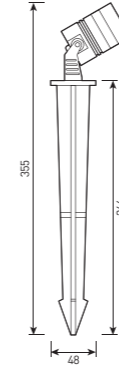

## СПЕЦИФИКАЦИЯ

Корпус:	Литой под давлением алюминий, покрытый полиэстеровой порошковой краской
Цвет корпуса:	Черный, Серый, RAL
Угол раскрытия луча:	10-45°, 20-60°
Цветовая температура:	2700К, 3000К, 4000К, 5000К, 6000К
Класс электрозащиты:	1 класс (SELV)
Входное напряжение:	24 В, 220 В
Степень защиты, IP:	IP66
Рабочая температура:	-40°C ~ +50°C
Система управления:	On/Off
Вес:	0,5-2,0 кг

# FORUS.25

Артикул	Наименование	Мощность, W	Размеры, мм	Входное напряжение	Угол рассеивания	Цветовая температура	Вес
FL700955	FORUS.25 4W 24V/220V IP66 Single SIZE 1	4W	Ø42×70	24 В, 220 В	10-45°	2700К, 3000К, 4000К, 5000К, 6000К	0,5 кг
FL700965	FORUS.25 10W 24V/220V IP66 Single SIZE 3	10W	Ø69×100	24 В, 220 В	20-60°	2700К, 3000К, 4000К, 5000К, 6000К	1,5 кг
FL700970	FORUS.25 15W 24V/220V IP66 Single SIZE 4	15W	Ø85×125	24 В, 220 В	20-60°	2700К, 3000К, 4000К, 5000К, 6000К	2,0 кг