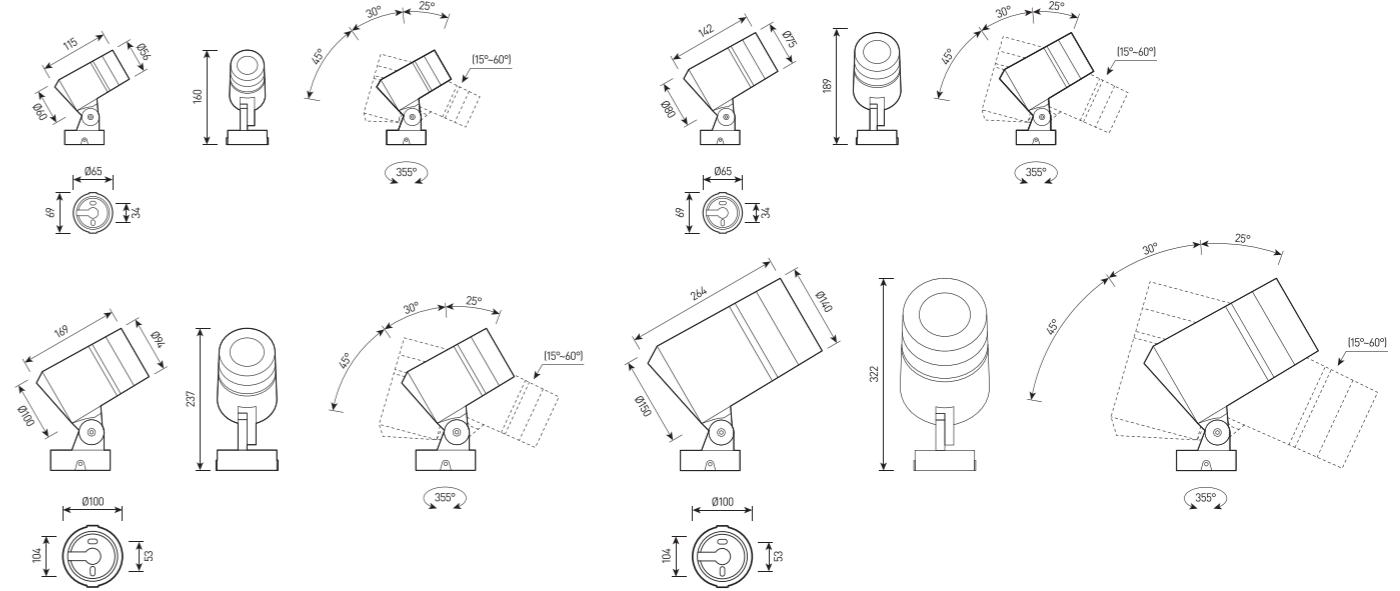

FORUS.24

Многофункциональный прожектор с регулируемым световым углом для акцентного освещения

СПЕЦИФИКАЦИЯ

Корпус:	Литой под давлением алюминий, покрытый полиэстерной порошковой краской
Цвет корпуса:	Черный, Серый, RAL
Угол раскрытия луча:	15-60°
Цветовая температура, К:	2700К, 3000К, 4000К, 5000К, 6000К, R, G, B
Класс электрозащиты:	1 класс (SELV)
Входное напряжение, V:	24V, 220V
Степень защиты, IP:	IP66
Рабочая температура:	-40°C ~ +50°C
Система управления:	Он/Off
Вес:	1,5-4,8кг

Артикул	Наименование	Мощность, W	Размеры, мм	Входное напряжение, V	Угол рассеивания	Цветовая температура, К	Вес, кг
FL700935	FORUS.24 6W 24V/220V IP66 Single SIZE 1	6W	d60x115	24V, 220V	15-60°	2700К, 3000К, 4000К, 5000К, 6000К, R, G, B	1,5кг
FL700940	FORUS.24 12W 24V/220V IP66 Single SIZE 2	12W	d80x142	24V, 220V	15-60°	2700К, 3000К, 4000К, 5000К, 6000К, R, G, B	2,5кг
FL700945	FORUS.24 18W 24V/220V IP66 Single SIZE 3	18W	d100x169	24V, 220V	15-60°	2700К, 3000К, 4000К, 5000К, 6000К, R, G, B	3,5кг
FL700950	FORUS.24 40W 24V/220V IP66 Single SIZE 4	40W	d150x264	24V, 220V	15-60°	2700К, 3000К, 4000К, 5000К, 6000К, R, G, B	4,8кг