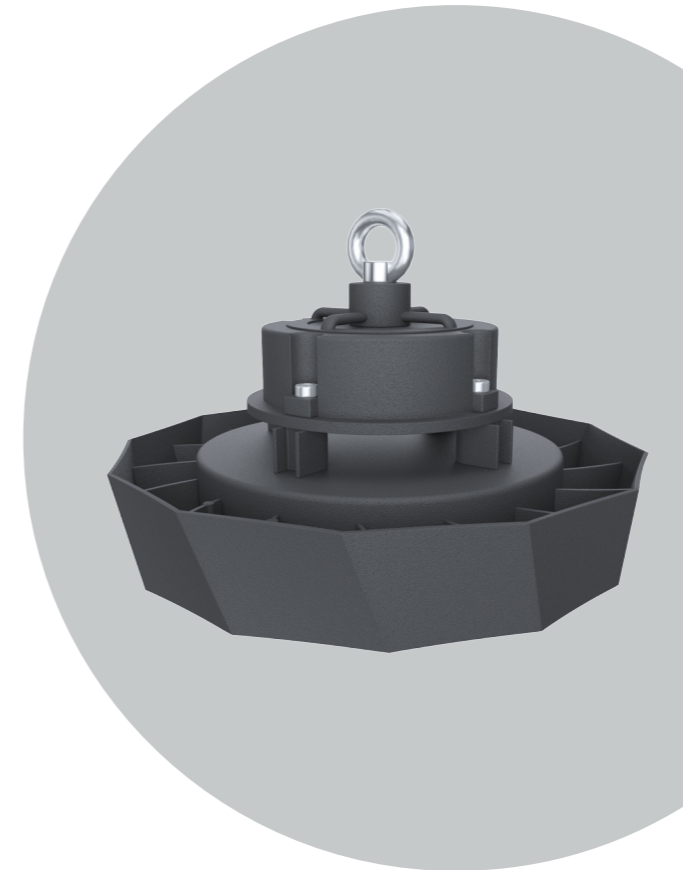

Подвесной промышленный светодиодный светильник

## СПЕЦИФИКАЦИЯ

Корпус:	Литой под давлением алюминий, покрытый полиэстеровой порошковой краской
Цвет корпуса:	Серый, Белый, RAL
Угол раскрытия луча:	30°, 60°, 70°, 90°, 120°
Класс электрозащиты:	1 класс (SELV)
Цветовая температура, К:	3000К, 4000К, 5000К, 6000К, 6500К
Входное напряжение, V:	220V
Система управления:	On/Off, PWM, DALI
Степень защиты, IP:	IP65
Рабочая температура:	-40°C ~ +50°C
Вес:	3,4 - 10,0 кг

Артикул	Наименование	Мощность	Размеры, мм	Входное напряжение	Угол рассеивания	Цветовая температура	Вес
PD800010	FORUS.21 100W 220V non-dim IP65	100W	D260x140	220V	30°, 60°, 90°, 120°	3000К, 4000К, 5000К, 6000К, 6500К	3,4 кг
PD800015	FORUS.21 150W 220V non-dim IP65	150W	D260x140	220V	30°, 60°, 90°, 120°	3000К, 4000К, 5000К, 6000К, 6500К	3,8 кг
PD800020	FORUS.21 200W 220V non-dim IP65	200W	D260x140	220V	30°, 60°, 90°, 120°	3000К, 4000К, 5000К, 6000К, 6500К	4,5 кг
PD800025	FORUS.21 340W 220V non-dim IP65	340W	D295x140	220V	70°, 90°	3000К, 4000К, 5000К, 6000К, 6500К	10,0 кг
PD800030A	60°/90°/120° Алюминиевый отражатель	-	-	-	-	-	0,58 кг
PD800035A	Матовый рассеиватель для алюм.отражателя	-	-	-	-	-	0,6 кг
PD800040A	Монтажная лира	-	-	-	-	-	0,2 кг