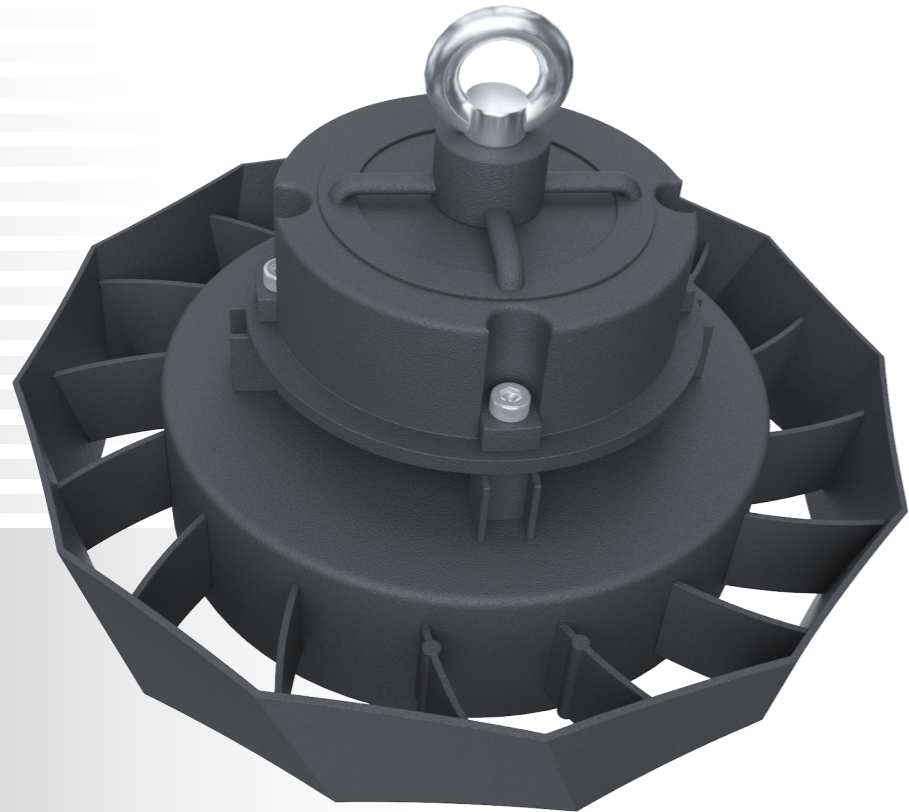

Подвесной промышленный светодиодный светильник

## СПЕЦИФИКАЦИЯ

Корпус:	Литой под давлением алюминий, покрытый полиэстеровой порошковой краской
Цвет корпуса:	Серый, Белый, RAL
Угол раскрытия луча:	30°, 60°, 70°, 90°, 120°
Класс электрозащиты:	1 класс (SELV)
Цветовая температура, К:	3000К, 4000К, 5000К, 6000К, 6500К
Входное напряжение, V:	220V
Система управления:	On/Off, PWM, DALI
Степень защиты, IP:	IP65
Рабочая температура:	-40°C ~ +50°C
Вес:	3,4 - 10,0 кг

Артикул	Наименование	Мощность	Размеры, мм	Входное напряжение	Угол рассеивания	Цветовая температура	Вес
PD800010	FORUS.21 100W 220V non-dim IP65	100W	D260x140	220V	30°, 60°, 90°, 120°	3000К, 4000К, 5000К, 6000К, 6500К	3,4 кг
PD800015	FORUS.21 150W 220V non-dim IP65	150W	D260x140	220V	30°, 60°, 90°, 120°	3000К, 4000К, 5000К, 6000К, 6500К	3,8 кг
PD800020	FORUS.21 200W 220V non-dim IP65	200W	D260x140	220V	30°, 60°, 90°, 120°	3000К, 4000К, 5000К, 6000К, 6500К	4,5 кг
PD800025	FORUS.21 340W 220V non-dim IP65	340W	D295x140	220V	70°, 90°	3000К, 4000К, 5000К, 6000К, 6500К	10,0 кг
PD800030A	60°/90°/120° Алюминиевый отражатель	-	-	-	-	-	0,58 кг
PD800035A	Матовый рассеиватель для алюм.отражателя	-	-	-	-	-	0,6 кг
PD800040A	Монтажная лира	-	-	-	-	-	0,2 кг