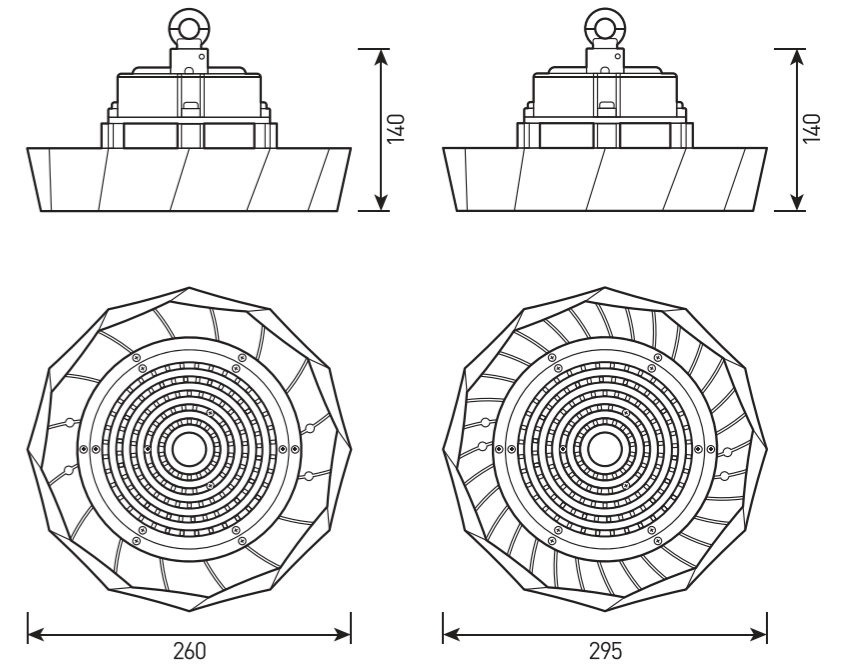

## СПЕЦИФИКАЦИЯ

Корпус:	Литой под давлением алюминий, покрытый полиэстеровой порошковой краской
Цвет корпуса:	Серый, Белый, RAL
Угол раскрытия луча:	30°, 60°, 70°, 90°, 120°
Класс электрозащиты:	1 класс (SELV)
Цветовая температура, К:	3000К, 4000К, 5000К, 6000К, 6500К
Входное напряжение, V:	220V
Система управления:	On/Off, PWM, DALI
Степень защиты, IP:	IP65
Рабочая температура:	-40°C ~ +50°C
Вес:	3,4 - 10,0 кг

Артикул	Наименование	Мощность	Размеры, мм	Входное напряжение	Угол рассеивания	Цветовая температура	Вес
PD800010	FORUS.21 100W 220V non-dim IP65	100W	D260x140	220V	30°, 60°, 90°, 120°	3000К, 4000К, 5000К, 6000К, 6500К	3,4 кг
PD800015	FORUS.21 150W 220V non-dim IP65	150W	D260x140	220V	30°, 60°, 90°, 120°	3000К, 4000К, 5000К, 6000К, 6500К	3,8 кг
PD800020	FORUS.21 200W 220V non-dim IP65	200W	D260x140	220V	30°, 60°, 90°, 120°	3000К, 4000К, 5000К, 6000К, 6500К	4,5 кг
PD800025	FORUS.21 340W 220V non-dim IP65	340W	D295x140	220V	70°, 90°	3000К, 4000К, 5000К, 6000К, 6500К	10,0 кг
PD800030A	60°/90°/120° Алюминиевый отражатель	-	-	-	-	-	0,58 кг
PD800035A	Матовый рассеиватель для алюм.отражателя	-	-	-	-	-	0,6 кг
PD800040A	Монтажная лира	-	-	-	-	-	0,2 кг