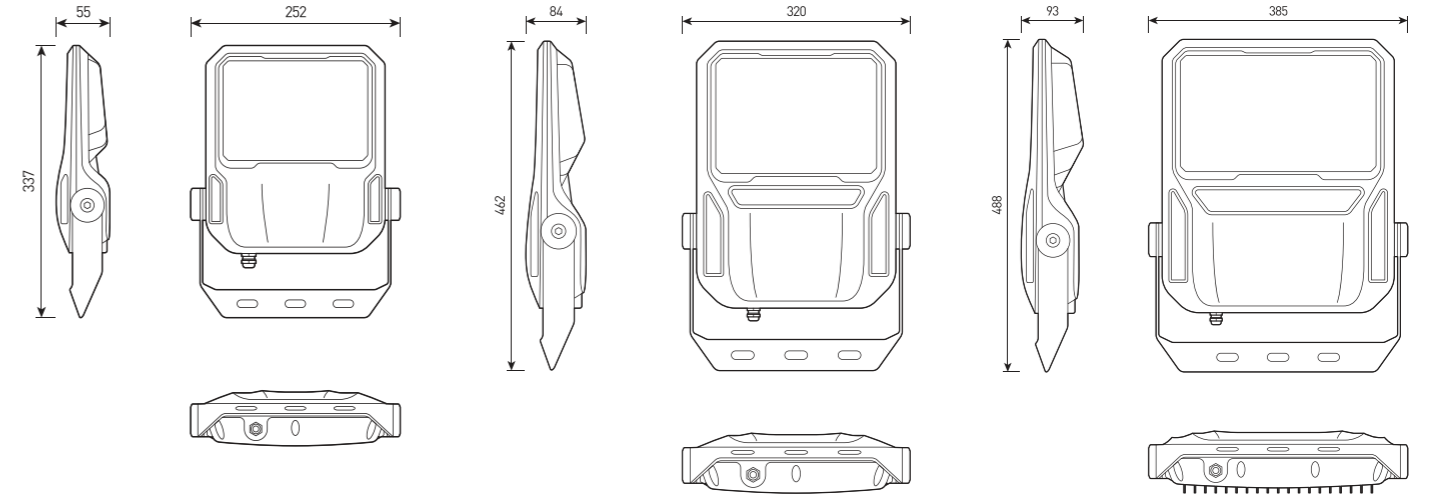

Мощный прожектор

СПЕЦИФИКАЦИЯ

Корпус:	Литой под давлением алюминий, покрытый полиэстеровой порошковой краской
Цвет корпуса:	Черный, Серый, RAL
Угол раскрытия луча:	30°, 60°, 90°, 45°(Asy), 40x130°, 60x130°
Класс электрозащиты:	1 класс (SELV)
Цветовая температура, К:	3000К, 4000К, 5000К, 6000К
Индекс цветопередачи:	>80 CRI
Входное напряжение, V:	220V
Система управления:	On/Off, 1-10V
ИК:	09
Коэффициент мощности:	>0,9
Степень защиты, IP:	IP66
Рабочая температура:	-40°C ~ +55°C
Вес:	2,16 - 6,33 кг

Артикул	Наименование	Мощность, Вт	Размеры, мм	Входное напряжение, В	Угол рассеивания	Цветовая температура, К	Вес, кг
FL700895	FORUS.20 50W 220V IP66 SINGLE SIZE 1	50W	252,6x337x55,2	220V	30°, 60°, 90°, 45°(Asy)	3000К, 4000К, 5000К, 6000К	2,16 кг
FL700900	FORUS.20 75W 220V IP66 SINGLE SIZE 1	75W	252,6x337x55,2	220V	30°, 60°, 90°, 45°(Asy)	3000К, 4000К, 5000К, 6000К	2,16 кг
FL700905	FORUS.20 100W 220V IP66 SINGLE SIZE 1	100W	252,6x337x55,2	220V	30°, 60°, 90°, 45°(Asy)	3000К, 4000К, 5000К, 6000К	2,16 кг
FL700910	FORUS.20 150W 220V IP66 SINGLE SIZE 2	150W	320,3x462,6x84,6	220V	30°, 60°, 90°, 45°(Asy), 40x130°, 60x130°	3000К, 4000К, 5000К, 6000К	4,75 кг
FL700915	FORUS.20 180W 220V IP66 SINGLE SIZE 2	180W	320,3x462,6x84,6	220V	30°, 60°, 90°, 45°(Asy), 40x130°, 60x130°	3000К, 4000К, 5000К, 6000К	4,75 кг
FL700920	FORUS.20 200W 220V IP66 SINGLE SIZE 3	200W	385,4x487,6x93,4	220V	30°, 60°, 90°, 45°(Asy), 40x130°, 60x130°	3000К, 4000К, 5000К, 6000К	6,33 кг
FL700925	FORUS.20 240W 220V IP66 SINGLE SIZE 3	240W	385,4x487,6x93,4	220V	30°, 60°, 90°, 45°(Asy), 40x130°, 60x130°	3000К, 4000К, 5000К, 6000К	6,33 кг
FL700930	FORUS.20 280W 220V IP66 SINGLE SIZE 3	280W	385,4x487,6x93,4	220V	30°, 60°, 90°, 45°(Asy), 40x130°, 60x130°	3000К, 4000К, 5000К, 6000К	6,33 кг