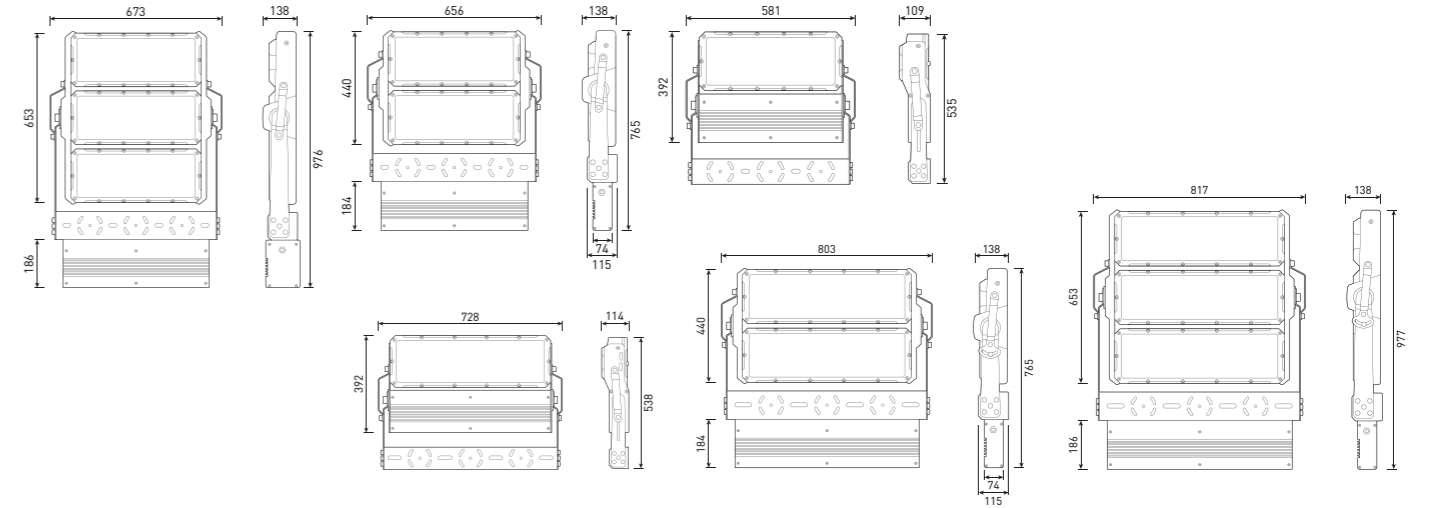

Мощный спортивный прожектор

СПЕЦИФИКАЦИЯ

Корпус:	Литой под давлением алюминий, покрытый полиэстерной порошковой краской
Цвет корпуса:	Черный, Серый, RAL
Угол раскрытия луча:	12°, 16°, 30°, 60°, 60x130°, 40x130°, 25x130°
Класс электрозащиты:	1 класс (SELV)
Цветовая температура, К:	3000К, 4000К, 5000К, 5700К
Индекс цветопередачи:	>80 CRI
Входное напряжение, V:	220V
Система управления:	On/Off, 1-10V
ИК:	09
Коэффициент мощности:	>0,9
Степень защиты, IP:	IP66
Рабочая температура:	-40°C ~ +55°C
Вес:	19,0 - 51,0 кг