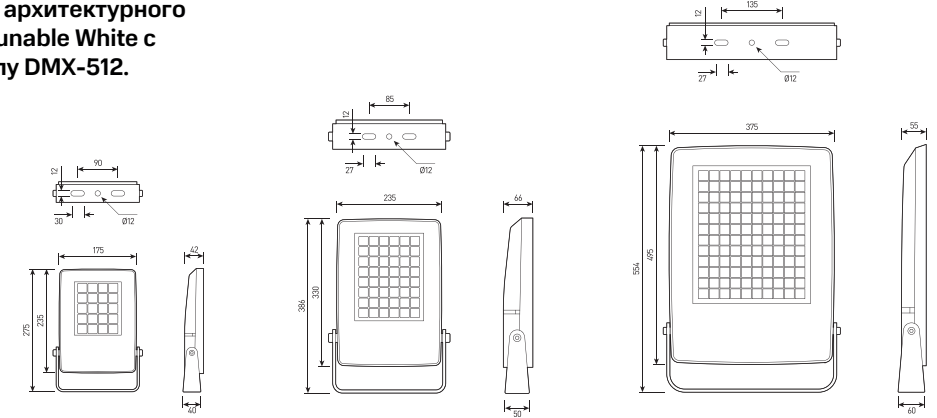

FORUS.18

Многофункциональный прожектор для архитектурного освещения. Мультичип 4-in-1 RGB+W, Tunable White с возможностью управления по протоколу DMX-512.

СПЕЦИФИКАЦИЯ

Корпус: Литой под давлением алюминий, покрытый полиэстеровой порошковой краской. Корпус и стекло имеют уплотнители из силикона.

Цвет корпуса: Черный, Серый, RAL

Угол раскрытия луча: 8°, 12.5°, 20°, 30°, 48°, 60°, 15X30°, 10X60°, 120x70°(Asy)

Цветовая температура, К: 2700К, 3000К, 4000К, 5000К, 6000К, R, G, B, RGBW 4in1

Класс электрозащиты: 1 класс (SELV)

Входное напряжение, V: 24V, 36V, 220V

Степень защиты, IP: IP66

Рабочая температура: -40°C ~ +50°C

Система управления: Он/Off, 1-10V, DMX-512, DALI

Вес: 2-12кг

Артикул	Наименование	Мощность, W	Размеры, мм	Входное напряжение, V	Угол рассеивания	Цветовая температура, K	Вес, кг
FL700775	FORUS.18 22W 24V/220V IP66 SINGLE SIZE1	22W	275x175x42	24V/220V	8°, 12.5°, 20°, 30°, 48°, 60°, 15X30°, 10X60°	2700K, 3000K, 4000K, 5000K, 6000K, R, G, B	2кг
FL700780	FORUS.18 36W 24V/220V IP66 SINGLE SIZE1	36W	275x175x42	24V/220V	8°, 12.5°, 20°, 30°, 48°, 60°, 15X30°, 10X60°	2700K, 3000K, 4000K, 5000K, 6000K, R, G, B	2кг
FL700785	FORUS.18 30W 24V/220V IP66 SINGLE SIZE1	30W	275x175x42	24V/220V	120x70°(Asy)	2700K, 3000K, 4000K, 5000K, 6000K, R, G, B	2кг
FL700790	FORUS.18 30W 24V RGBW 4in1 IP66 SIZE1	30W	275x175x42	24V	8°, 12.5°, 20°, 30°, 48°, 60°, 15X30°, 10X60°	RGBW	2кг
FL700795	FORUS.18 60W 36V/220V IP66 SINGLE SIZE2	60W	386x235x66	36V/220V	8°, 12.5°, 20°, 30°, 48°, 60°, 15X30°, 10X60°	2700K, 3000K, 4000K, 5000K, 6000K, R, G, B	5кг
FL700800	FORUS.18 100W 36V/220V IP66 SINGLE SIZE2	100W	386x235x66	36V/220V	8°, 12.5°, 20°, 30°, 48°, 60°, 15X30°, 10X60°	2700K, 3000K, 4000K, 5000K, 6000K, R, G, B	5кг
FL700805	FORUS.18 60W 36V/220V IP66 SINGLE SIZE2	60W	386x235x66	36V/220V	120x70°(Asy)	2700K, 3000K, 4000K, 5000K, 6000K, R, G, B	5кг
FL700810	FORUS.18 60W 36V RGBW 4in1 IP66 SIZE2	60W	386x235x66	36V	8°, 12.5°, 20°, 30°, 48°, 60°, 15X30°, 10X60°	RGBW	5кг
FL700815	FORUS.18 150W 36V/220V IP66 SINGLE SIZE3	150W	554x374x55	36V/220V	8°, 12.5°, 20°, 30°, 48°, 60°, 15X30°, 10X60°	2700K, 3000K, 4000K, 5000K, 6000K, R, G, B	12кг
FL700820	FORUS.18 185W 36V/220V IP66 SINGLE SIZE3	185W	554x374x55	36V/220V	8°, 12.5°, 20°, 30°, 48°, 60°, 15X30°, 10X60°	2700K, 3000K, 4000K, 5000K, 6000K, R, G, B	12кг
FL700825	FORUS.18 185W 36V RGBW4in1 IP66 SIZE3	185W	554x374x55	36V	8°, 12.5°, 20°, 30°, 48°, 60°, 15X30°, 10X60°	RGBW	12кг
FL700830	FORUS.18 225W 36V/220V IP66 SINGLE SIZE3	225W	554x374x55	36V/220V	8°, 12.5°, 20°, 30°, 48°, 60°, 15X30°, 10X60°	2700K, 3000K, 4000K, 5000K, 6000K, R, G, B	12кг
FL700835	FORUS.18 225W 36V RGBW4in1 IP66 SIZE3	225W	554x374x55	36V	8°, 12.5°, 20°, 30°, 48°, 60°, 15X30°, 10X60°	RGBW	12кг