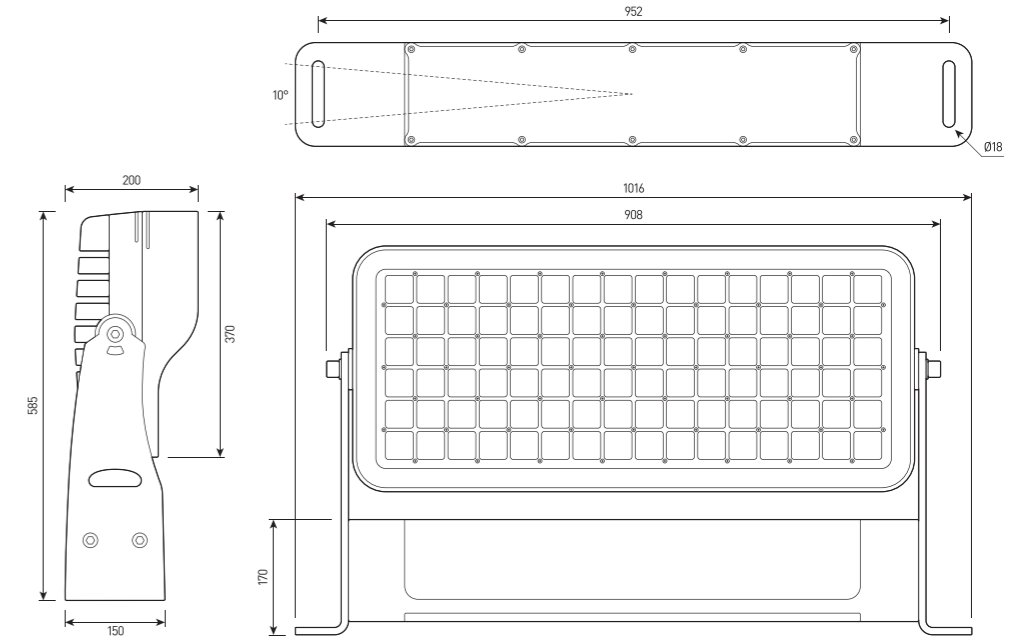

FORUS.17 SIZE 4

Мощный multifunctional прожектор для ландшафтного и архитектурного освещения

СПЕЦИФИКАЦИЯ

Корпус:	Литой под давлением алюминий, покрытый полиэстеровой порошковой краской
Цвет корпуса:	Черный, Серый, RAL
Угол раскрытия луча:	2°, 4.5°, 8°, 10°, 12°, 15°, 20°, 30°, 45°, 60°, 10x70°, 5x20°, 15x60°
Класс электрозащиты:	1 класс (SELV)
Цветовая температура, К:	2700K, 3000K, 4000K, 5000K, 5700K, R, G, B, RGBW 4in1, RGBWCLA 7in1
Входное напряжение, V:	220V
Система управления:	On/Off, DMX-512, RDM, 0-10V, DALI
Степень защиты, IP:	IP66
Рабочая температура:	-40°C ~ +50°C
Вес:	40,0 кг

FORUS.17 SIZE 4

Артикул	Наименование	Мощность	Размеры, мм	Входное напряжение	Угол рассеивания	Цветовая температура	Вес
FL700768	FORUS.17 700W 220V SINGLE IP66 SIZE 4	700W	908x200x585	220V	2°	3000K, 4000K, 5000K, 5700K, R, G, B	40,0 кг
FL700769	FORUS.17 700W 220V DMX-512 RGBW IP66 SIZE 4	700W	908x200x585	220V	2°	RGBW	40,0 кг
FL700771	FORUS.17 800W 220V SINGLE IP66 SIZE 4	800W	908x200x585	220V	4.5°, 8°, 12°, 20°, 30°, 45°, 60°, 10x70°, 5x20°	3000K, 4000K, 5000K, 5700K, R, G, B	40,0 кг
FL700772	FORUS.17 800W 220V DMX-512 RGBW IP66 SIZE 4	800W	908x200x585	220V	4.5°, 8°, 12°, 20°, 30°, 45°, 60°, 10x70°, 5x20°	RGBW	40,0 кг
FL700773	FORUS.17 800W 220V DMX-512 RGBW 4in1 IP66 SIZE 4	800W	908x200x585	220V	8°, 15°, 20°, 30°, 15x60°	RGBW	40,0 кг
FL700774	FORUS.17 800W 220V DMX-512 RGBWCLA 7in1 IP66 SIZE 4	800W	908x200x585	220V	10°, 15°, 20°, 30°, 15x60°	RGBWCLA	40,0 кг