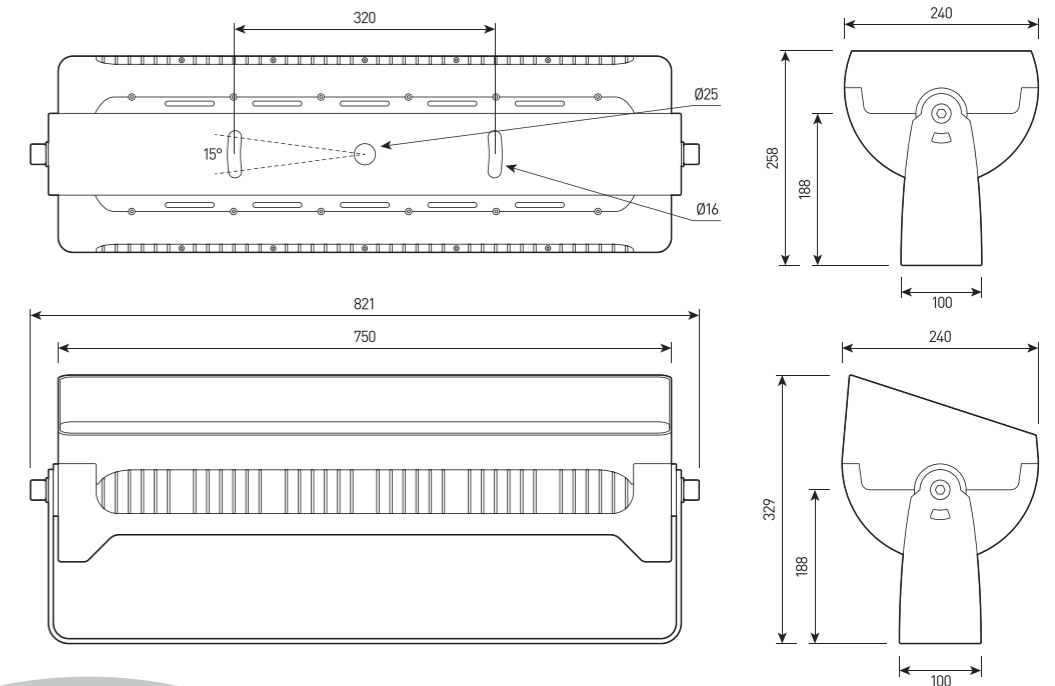

FORUS.17 SIZE 3

Мощный многофункциональный прожектор для ландшафтного и архитектурного освещения

FORUS.17 SIZE 3

СПЕЦИФИКАЦИЯ

| | |
|--------------------------|---|
| Корпус: | Литой под давлением алюминий, покрытый полиэстеровой порошковой краской |
| Цвет корпуса: | Черный, Серый, RAL |
| Угол раскрытия луча: | 1.5°, 2.6°, 6°, 8°, 12°, 20°, 25°, 30°, 45°, 60°, 10x45°, 10x70°, 5x20° |
| Класс электрозащиты: | 1 класс (SELV) |
| Цветовая температура, К: | 2700K, 3000K, 4000K, 5000K, 5700K, R, G, B, RGBW 4in1 |
| Входное напряжение, V: | 220V |
| Система управления: | On/Off, DMX-512, RDM |
| Степень защиты, IP: | IP66 |
| Рабочая температура: | -40°C ~ +50°C |
| Вес: | 20,0 кг |

| Артикул | Наименование | Мощность | Размеры, мм | Входное напряжение | Угол рассеивания | Цветовая температура | Вес |
|----------|--|----------|-------------|--------------------|--|-------------------------------------|---------|
| FL700696 | FORUS.17 160W 220V SINGLE IP66 SIZE 3 | 160W | 750x240x258 | 220V | 1.5° | 3000K, 4000K, 5000K, 5700K, R, G, B | 20,0 кг |
| FL700697 | FORUS.17 160W 220V DMX-512 RGBW IP66 SIZE 3 | 160W | 750x240x258 | 220V | 1.5° | RGBW | 20,0 кг |
| FL700698 | FORUS.17 210W 220V SINGLE IP66 SIZE 3 | 210W | 750x240x258 | 220V | 2.6°, 6°, 12°, 20°, 30°, 45°, 60°, 10x70°, 5x20° | 3000K, 4000K, 5000K, 5700K, R, G, B | 20,0 кг |
| FL700699 | FORUS.17 210W 220V DMX-512 RGBW IP66 SIZE 3 | 210W | 750x240x258 | 220V | 2.6°, 6°, 12°, 20°, 30°, 45°, 60°, 10x70°, 5x20° | RGBW | 20,0 кг |
| FL700701 | FORUS.17 300W 220V SINGLE IP66 SIZE 3 | 300W | 750x240x258 | 220V | 2.6°, 6°, 12°, 20°, 30°, 45°, 60°, 10x70°, 5x20° | 3000K, 4000K, 5000K, 5700K, R, G, B | 20,0 кг |
| FL700702 | FORUS.17 360W 220V DMX-512 RGBW 4in1 IP66 SIZE 3 | 360W | 750x240x258 | 220V | 8°, 25°, 10x45° | RGBW | 20,0 кг |