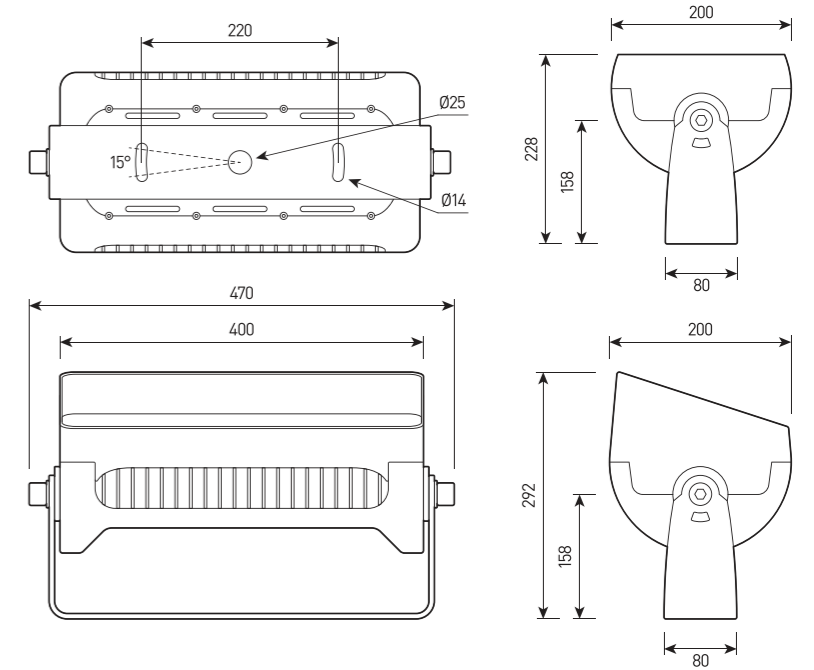

Мощный многофункциональный прожектор для ландшафтного и архитектурного освещения

СПЕЦИФИКАЦИЯ

Корпус:	Литой под давлением алюминий, покрытый полиэфирной порошковой краской
Цвет корпуса:	Черный, Серый, RAL
Угол раскрытия луча:	1.5°, 2.6°, 6°, 8°, 12°, 20°, 25°, 30°, 45°, 60°, 10x45°, 10x70°, 5x20°
Класс электрозащиты:	1 класс (SELV)
Цветовая температура, К:	2700K, 3000K, 4000K, 5000K, 5700K, R, G, B, RGBW 4in1
Входное напряжение, V:	220V
Система управления:	On/Off, DMX-512, RDM
Степень защиты, IP:	IP66
Рабочая температура:	-40°C ~ +50°C
Вес:	10,0 кг

Артикул	Наименование	Мощность	Размеры, мм	Входное напряжение	Угол рассеивания	Цветовая температура	Вес
FL700661	FORUS.17 75W 220V SINGLE IP66 SIZE 2	75W	400x200x228	220V	1.5°	2700K, 3000K, 4000K, 5000K, 5700K, R, G, B	10,0 кг
FL700662	FORUS.17 75W 220V DMX-512 RGBW IP66 SIZE 2	75W	400x200x228	220V	1.5°	RGBW	10,0 кг
FL700663	FORUS.17 90W 220V SINGLE IP66 SIZE 2	90W	400x200x228	220V	2.6°, 6°, 12°, 20°, 30°, 45°, 60°, 10x70°, 5x20°	2700K, 3000K, 4000K, 5000K, 5700K, R, G, B	10,0 кг
FL700664	FORUS.17 90W 220V DMX-512 RGBW IP66 SIZE 2	90W	400x200x228	220V	2.6°, 6°, 12°, 20°, 30°, 45°, 60°, 10x70°, 5x20°	RGBW	10,0 кг
FL700666	FORUS.17 150W 220V SINGLE IP66 SIZE 2	150W	400x200x228	220V	2.6°, 6°, 12°, 20°, 30°, 45°, 60°, 10x70°, 5x20°	2700K, 3000K, 4000K, 5000K, 5700K, R, G, B	10,0 кг
FL700667	FORUS.17 150W 220V DMX-512 RGBW IP66 SIZE 2	150W	400x200x228	220V	2.6°, 6°, 12°, 20°, 30°, 45°, 60°, 10x70°, 5x20°	RGBW	10,0 кг
FL700668	FORUS.17 150W 220V DMX-512 RGBW 4in1 IP66 SIZE 2	150W	400x200x228	220V	8°, 25°, 10x45°	RGBW	10,0 кг