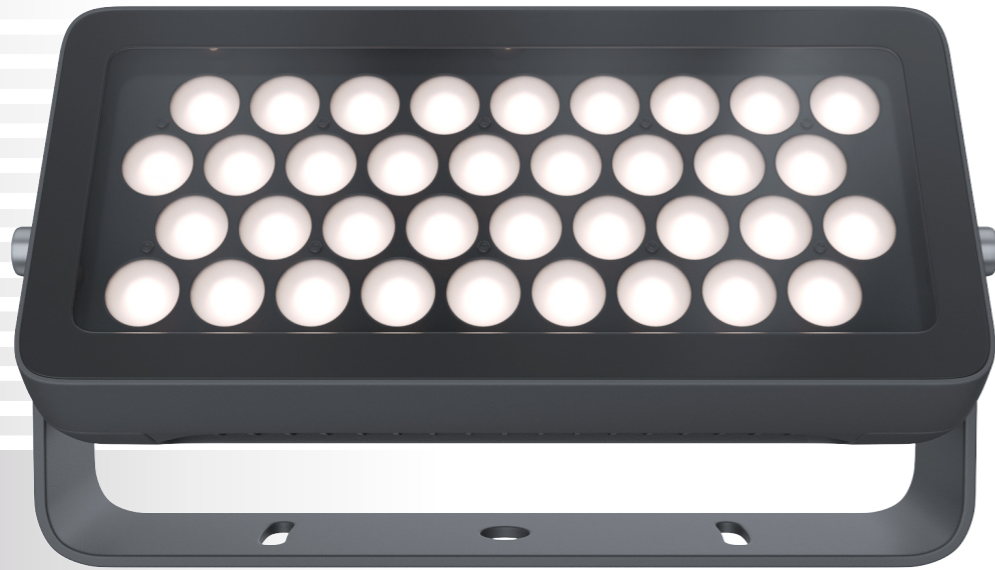

Мощный многофункциональный прожектор для ландшафтного и архитектурного освещения

СПЕЦИФИКАЦИЯ

Корпус:	Литой под давлением алюминий, покрытый полиэфирной порошковой краской
Цвет корпуса:	Черный, Серый, RAL
Угол раскрытия луча:	1.5°, 2.6°, 6°, 8°, 12°, 20°, 25°, 30°, 45°, 60°, 10x45°, 10x70°, 5x20°
Класс электрозащиты:	1 класс (SELV)
Цветовая температура, К:	2700K, 3000K, 4000K, 5000K, 5700K, R, G, B, RGBW 4in1
Входное напряжение, V:	220V
Система управления:	On/Off, DMX-512, RDM
Степень защиты, IP:	IP66
Рабочая температура:	-40°C ~ +50°C
Вес:	10,0 кг

Артикул	Наименование	Мощность	Размеры, мм	Входное напряжение	Угол рассеивания	Цветовая температура	Вес
FL700661	FORUS.17 75W 220V SINGLE IP66 SIZE 2	75W	400x200x228	220V	1.5°	2700K, 3000K, 4000K, 5000K, 5700K, R, G, B	10,0 кг
FL700662	FORUS.17 75W 220V DMX-512 RGBW IP66 SIZE 2	75W	400x200x228	220V	1.5°	RGBW	10,0 кг
FL700663	FORUS.17 90W 220V SINGLE IP66 SIZE 2	90W	400x200x228	220V	2.6°, 6°, 12°, 20°, 30°, 45°, 60°, 10x70°, 5x20°	2700K, 3000K, 4000K, 5000K, 5700K, R, G, B	10,0 кг
FL700664	FORUS.17 90W 220V DMX-512 RGBW IP66 SIZE 2	90W	400x200x228	220V	2.6°, 6°, 12°, 20°, 30°, 45°, 60°, 10x70°, 5x20°	RGBW	10,0 кг
FL700666	FORUS.17 150W 220V SINGLE IP66 SIZE 2	150W	400x200x228	220V	2.6°, 6°, 12°, 20°, 30°, 45°, 60°, 10x70°, 5x20°	2700K, 3000K, 4000K, 5000K, 5700K, R, G, B	10,0 кг
FL700667	FORUS.17 150W 220V DMX-512 RGBW IP66 SIZE 2	150W	400x200x228	220V	2.6°, 6°, 12°, 20°, 30°, 45°, 60°, 10x70°, 5x20°	RGBW	10,0 кг
FL700668	FORUS.17 150W 220V DMX-512 RGBW 4in1 IP66 SIZE 2	150W	400x200x228	220V	8°, 25°, 10x45°	RGBW	10,0 кг