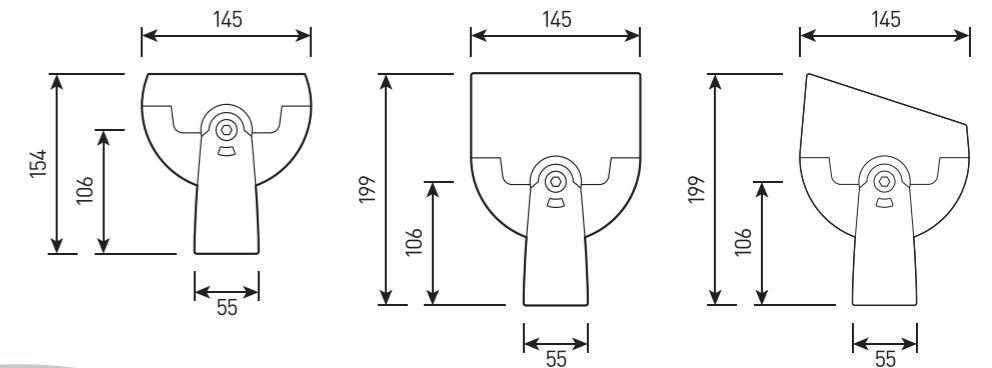

FORUS.17 SIZE 1

Мощный многофункциональный прожектор для ландшафтного и архитектурного освещения

СПЕЦИФИКАЦИЯ

Корпус:	Литой под давлением алюминий, покрытый полиэстеровой порошковой краской
Цвет корпуса:	Черный, Серый, RAL
Угол раскрытия луча:	2.5°, 6°, 9°, 12°, 15°, 20°, 30°, 45°, 60°, 15x60°, 10x70°, 5x20°
Класс электрозащиты:	1 класс (SELV)
Цветовая температура, К:	2700К, 3000К, 4000К, 5000К, 5700К, R, G, B, RGBW 4in1
Входное напряжение, V:	36V, 220V
Система управления:	On/Off, DMX-512, RDM
Степень защиты, IP:	IP66
Рабочая температура:	-40°C ~ +50°C
Вес:	5,0 кг

FORUS.17 SIZE 1

Артикул	Наименование	Мощность	Размеры, мм	Входное напряжение	Угол рассеивания	Цветовая температура	Вес
FL700656	FORUS.17 40W 220V SINGLE IP66 SIZE 1	40W	270x145x154	220V	2.5°, 6°, 12°, 20°, 30°, 45°, 60°, 10x70°, 5x20°	2700К, 3000К, 4000К, 5000К, 5700К, R, G, B	5,0 кг
FL700657	FORUS.17 56W 220V SINGLE IP66 SIZE 1	56W	270x145x154	220V	2.5°, 6°, 12°, 20°, 30°, 45°, 60°, 10x70°, 5x20°	2700К, 3000К, 4000К, 5000К, 5700К, R, G, B	5,0 кг
FL700658	FORUS.17 72W 36V/220V DMX-512 RGBW 4in1 IP66 SIZE 1	72W	270x145x154	36V/220V	9°, 15°, 20°, 30°, 45°, 15x60°	RGBW	5,0 кг