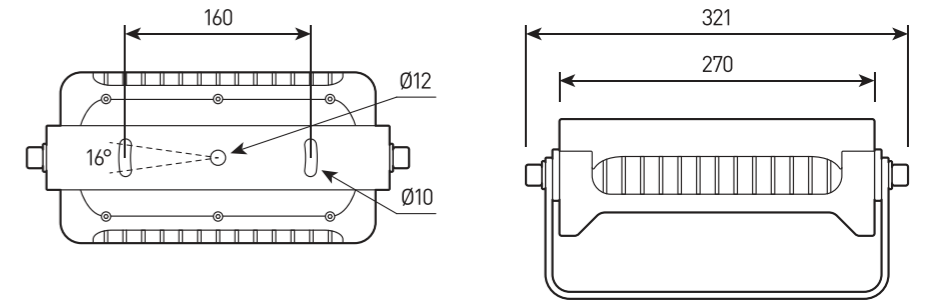

FORUS.17 SIZE 1

Мощный многофункциональный прожектор для ландшафтного и архитектурного освещения

СПЕЦИФИКАЦИЯ

Корпус:	Литой под давлением алюминий, покрытый полиэстеровой порошковой краской
Цвет корпуса:	Черный, Серый, RAL
Угол раскрытия луча:	2.5°, 6°, 9°, 12°, 15°, 20°, 30°, 45°, 60°, 15x60°, 10x70°, 5x20°
Класс электрозащиты:	1 класс (SELV)
Цветовая температура, К:	2700К, 3000К, 4000К, 5000К, 5700К, R, G, B, RGBW 4in1
Входное напряжение, V:	36V, 220V
Система управления:	On/Off, DMX-512, RDM
Степень защиты, IP:	IP66
Рабочая температура:	-40°C ~ +50°C
Вес:	5,0 кг

FORUS.17 SIZE 1

Артикул	Наименование	Мощность	Размеры, мм	Входное напряжение	Угол рассеивания	Цветовая температура	Вес
FL700656	FORUS.17 40W 220V SINGLE IP66 SIZE 1	40W	270x145x154	220V	2.5°, 6°, 12°, 20°, 30°, 45°, 60°, 10x70°, 5x20°	2700К, 3000К, 4000К, 5000К, 5700К, R, G, B	5,0 кг
FL700657	FORUS.17 56W 220V SINGLE IP66 SIZE 1	56W	270x145x154	220V	2.5°, 6°, 12°, 20°, 30°, 45°, 60°, 10x70°, 5x20°	2700К, 3000К, 4000К, 5000К, 5700К, R, G, B	5,0 кг
FL700658	FORUS.17 72W 36V/220V DMX-512 RGBW 4in1 IP66 SIZE 1	72W	270x145x154	36V/220V	9°, 15°, 20°, 30°, 45°, 15x60°	RGBW	5,0 кг