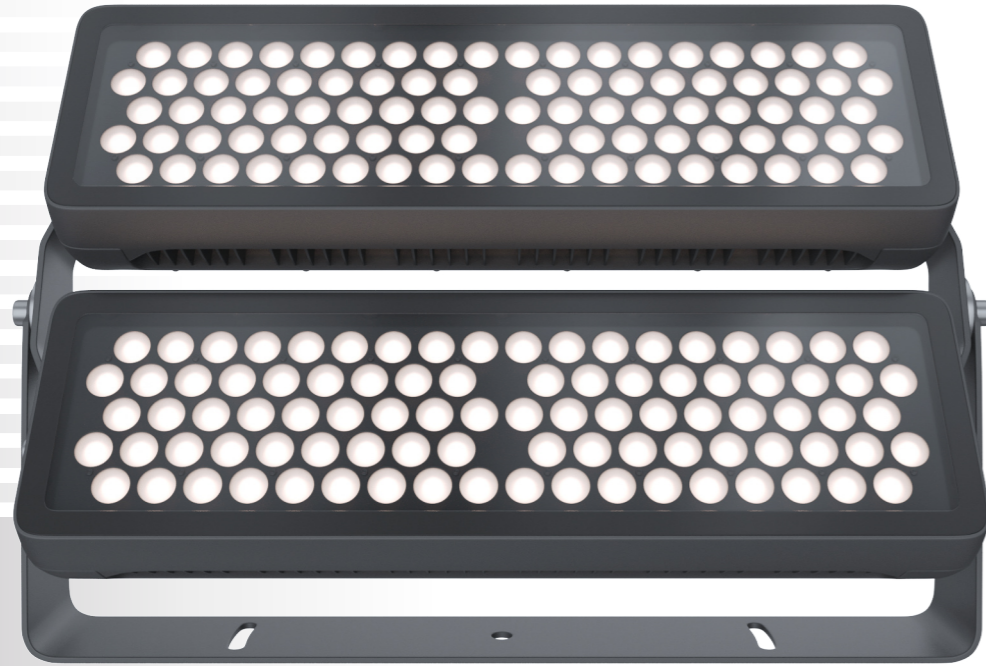

Мощный многофункциональный прожектор для ландшафтного и архитектурного освещения

СПЕЦИФИКАЦИЯ

Корпус:	Литой под давлением алюминий, покрытый полиэстеровой порошковой краской
Цвет корпуса:	Черный, Серый, RAL
Угол раскрытия луча:	1.5°, 2.6°, 6°, 8°, 12°, 20°, 25°, 30°, 45°, 60°, 10x45°, 10x70°, 5x20°
Класс электрозащиты:	1 класс (SELV)
Цветовая температура, К:	2700К, 3000К, 4000К, 5000К, 5700К, R, G, B, RGBW 4in1
Входное напряжение, V:	220V
Система управления:	On/Off, DMX-512, RDM
Степень защиты, IP:	IP66
Рабочая температура:	-40°C ~ +50°C
Вес:	37,0 кг

Артикул	Наименование	Мощность	Размеры, мм	Входное напряжение	Угол рассеивания	Цветовая температура	Вес
FL700736	FORUS.17 320W 220V SINGLE IP66 DOUBLE SIZE 3	320W	750x508x395	220V	1.5°	2700К, 3000К, 4000К, 5000К, 5700К, R, G, B	37,0 кг
FL700737	FORUS.17 320W 220V DMX-512 RGBW IP66 DOUBLE SIZE 3	320W	750x508x395	220V	1.5°	RGBW	37,0 кг
FL700738	FORUS.17 420W 220V SINGLE IP66 DOUBLE SIZE 3	420W	750x508x395	220V	2.6°, 6°, 12°, 20°, 30°, 45°, 60°, 10x70°, 5x20°	2700К, 3000К, 4000К, 5000К, 5700К, R, G, B	37,0 кг
FL700739	FORUS.17 420W 220V DMX-512 RGBW IP66 DOUBLE SIZE 3	420W	750x508x395	220V	2.6°, 6°, 12°, 20°, 30°, 45°, 60°, 10x70°, 5x20°	RGBW	37,0 кг
FL700741	FORUS.17 600W 220V SINGLE IP66 DOUBLE SIZE 3	600W	750x508x395	220V	2.6°, 6°, 12°, 20°, 30°, 45°, 60°, 10x70°, 5x20°	2700К, 3000К, 4000К, 5000К, 5700К, R, G, B	37,0 кг
FL700742	FORUS.17 720W 220V DMX-512 RGBW 4in1 IP66 DOUBLE SIZE 3	720W	750x508x395	220V	8°, 25°, 10x45°	RGBW	37,0 кг