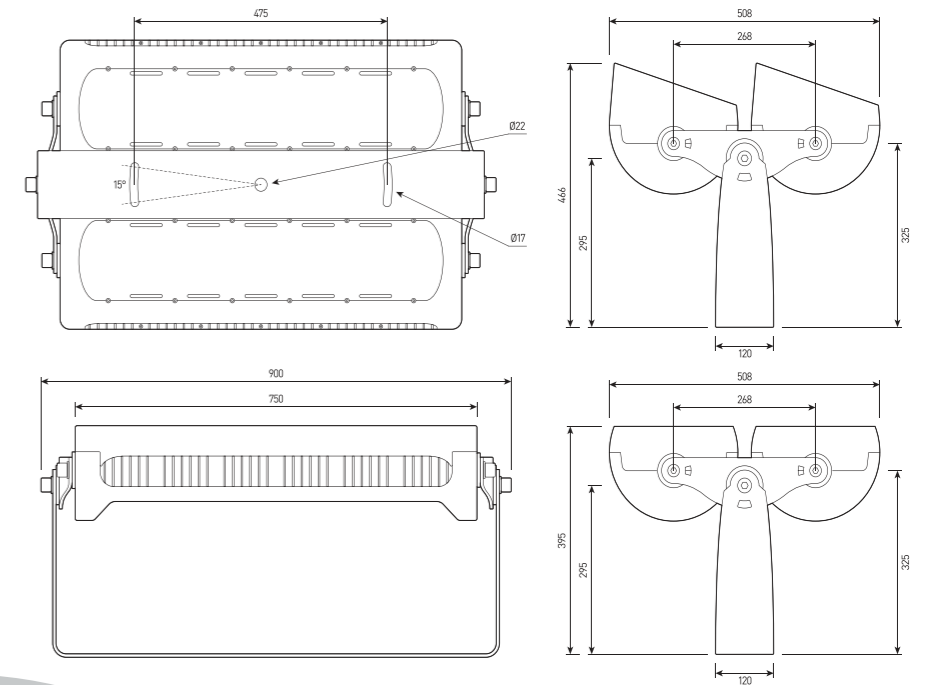

Мощный многофункциональный прожектор для ландшафтного и архитектурного освещения

СПЕЦИФИКАЦИЯ

Корпус:	Литой под давлением алюминий, покрытый полиэстеровой порошковой краской
Цвет корпуса:	Черный, Серый, RAL
Угол раскрытия луча:	1.5°, 2.6°, 6°, 8°, 12°, 20°, 25°, 30°, 45°, 60°, 10x45°, 10x70°, 5x20°
Класс электрозащиты:	1 класс (SELV)
Цветовая температура, К:	2700К, 3000К, 4000К, 5000К, 5700К, R, G, B, RGBW 4in1
Входное напряжение, V:	220V
Система управления:	On/Off, DMX-512, RDM
Степень защиты, IP:	IP66
Рабочая температура:	-40°C ~ +50°C
Вес:	37,0 кг

Артикул	Наименование	Мощность	Размеры, мм	Входное напряжение	Угол рассеивания	Цветовая температура	Вес
FL700736	FORUS.17 320W 220V SINGLE IP66 DOUBLE SIZE 3	320W	750x508x395	220V	1.5°	2700К, 3000К, 4000К, 5000К, 5700К, R, G, B	37,0 кг
FL700737	FORUS.17 320W 220V DMX-512 RGBW IP66 DOUBLE SIZE 3	320W	750x508x395	220V	1.5°	RGBW	37,0 кг
FL700738	FORUS.17 420W 220V SINGLE IP66 DOUBLE SIZE 3	420W	750x508x395	220V	2.6°, 6°, 12°, 20°, 30°, 45°, 60°, 10x70°, 5x20°	2700К, 3000К, 4000К, 5000К, 5700К, R, G, B	37,0 кг
FL700739	FORUS.17 420W 220V DMX-512 RGBW IP66 DOUBLE SIZE 3	420W	750x508x395	220V	2.6°, 6°, 12°, 20°, 30°, 45°, 60°, 10x70°, 5x20°	RGBW	37,0 кг
FL700741	FORUS.17 600W 220V SINGLE IP66 DOUBLE SIZE 3	600W	750x508x395	220V	2.6°, 6°, 12°, 20°, 30°, 45°, 60°, 10x70°, 5x20°	2700К, 3000К, 4000К, 5000К, 5700К, R, G, B	37,0 кг
FL700742	FORUS.17 720W 220V DMX-512 RGBW 4in1 IP66 DOUBLE SIZE 3	720W	750x508x395	220V	8°, 25°, 10x45°	RGBW	37,0 кг