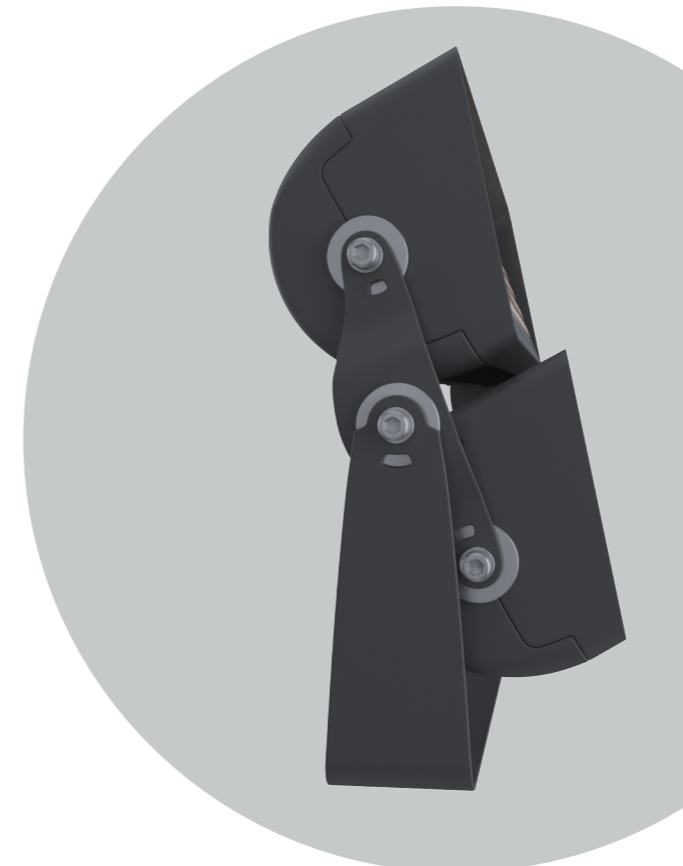

Мощный многофункциональный прожектор для ландшафтного и архитектурного освещения

СПЕЦИФИКАЦИЯ

Корпус:	Литой под давлением алюминий, покрытый полиэстеровой порошковой краской
Цвет корпуса:	Черный, Серый, RAL
Угол раскрытия луча:	1.5°, 2.6°, 6°, 8°, 12°, 20°, 25°, 30°, 45°, 60°, 10x45°, 10x70°, 5x20°
Класс электрозащиты:	1 класс (SELV)
Цветовая температура, К:	2700К, 3000К, 4000К, 5000К, 5700К, R, G, B, RGBW 4in1
Входное напряжение, V:	220V
Система управления:	On/Off, DMX-512, RDM
Степень защиты, IP:	IP66
Рабочая температура:	-40°C ~ +50°C
Вес:	37,0 кг

Артикул	Наименование	Мощность	Размеры, мм	Входное напряжение	Угол рассеивания	Цветовая температура	Вес
FL700736	FORUS.17 320W 220V SINGLE IP66 DOUBLE SIZE 3	320W	750x508x395	220V	1.5°	2700К, 3000К, 4000К, 5000К, 5700К, R, G, B	37,0 кг
FL700737	FORUS.17 320W 220V DMX-512 RGBW IP66 DOUBLE SIZE 3	320W	750x508x395	220V	1.5°	RGBW	37,0 кг
FL700738	FORUS.17 420W 220V SINGLE IP66 DOUBLE SIZE 3	420W	750x508x395	220V	2.6°, 6°, 12°, 20°, 30°, 45°, 60°, 10x70°, 5x20°	2700К, 3000К, 4000К, 5000К, 5700К, R, G, B	37,0 кг
FL700739	FORUS.17 420W 220V DMX-512 RGBW IP66 DOUBLE SIZE 3	420W	750x508x395	220V	2.6°, 6°, 12°, 20°, 30°, 45°, 60°, 10x70°, 5x20°	RGBW	37,0 кг
FL700741	FORUS.17 600W 220V SINGLE IP66 DOUBLE SIZE 3	600W	750x508x395	220V	2.6°, 6°, 12°, 20°, 30°, 45°, 60°, 10x70°, 5x20°	2700К, 3000К, 4000К, 5000К, 5700К, R, G, B	37,0 кг
FL700742	FORUS.17 720W 220V DMX-512 RGBW 4in1 IP66 DOUBLE SIZE 3	720W	750x508x395	220V	8°, 25°, 10x45°	RGBW	37,0 кг