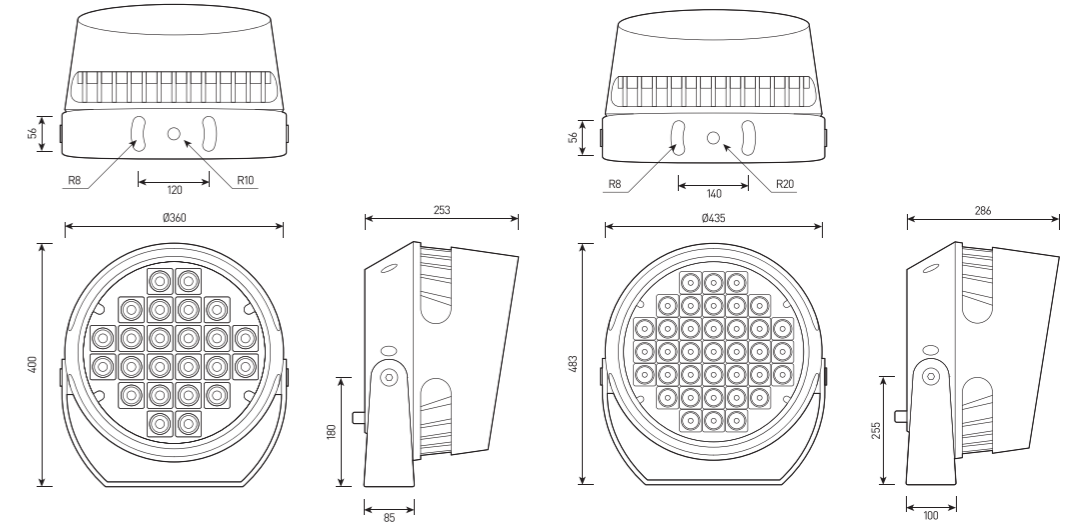

Многофункциональный прожектор для архитектурного освещения

СПЕЦИФИКАЦИЯ

Корпус:	Литой под давлением алюминий, покрытый полиэстеровой порошковой краской
Цвет корпуса:	Черный, Серый, RAL
Угол раскрытия луча:	1.5°, 2° [searchlight], 5°, 8°, 12°, 12.5°, 20°, 30°, 60°, 10x70°, 5x20°, 15x60°
Класс электрозащиты:	1 класс (SELV)
Цветовая температура:	2700K, 3000K, 4000K, 5000K, 6000K, R, G, B, RGB 3in1, RGBW 4in1, RGBWCLA 7in1, Tunable white
Входное напряжение:	36V, 220V
Система управления:	On/Off, 1-10V, DMX-512, RDM, DALI
Степень защиты, IP:	IP66
Рабочая температура:	-40°C ~ +50°C
Вес:	17 – 23 кг