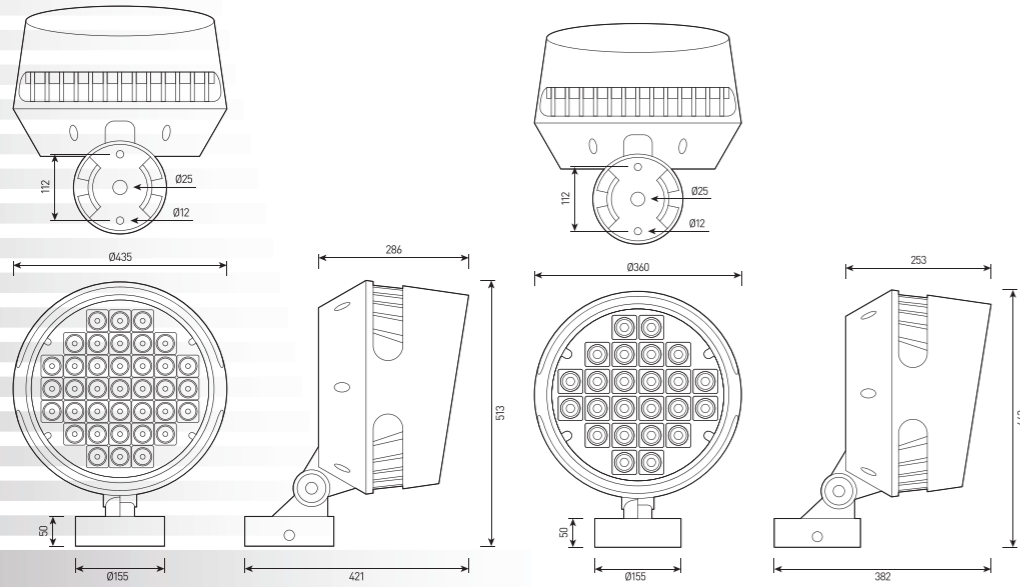

Многофункциональный прожектор для архитектурного освещения

СПЕЦИФИКАЦИЯ

Корпус:	Литой под давлением алюминий, покрытый полиэстеровой порошковой краской
Цвет корпуса:	Черный, Серый, RAL
Угол раскрытия луча:	1.5°, 2° [searchlight], 5°, 8°, 12°, 12.5°, 20°, 30°, 60°, 10x70°, 5x20°, 15x60°
Класс электрозащиты:	1 класс (SELV)
Цветовая температура:	2700K, 3000K, 4000K, 5000K, 6000K, R, G, B, RGB 3in1, RGBW 4in1, RGBWCLA 7in1, Tunable white
Входное напряжение:	36V, 220V
Система управления:	On/Off, 1-10V, DMX-512, RDM, DALI
Степень защиты, IP:	IP66
Рабочая температура:	-40°C ~ +50°C
Вес:	17 – 23 кг