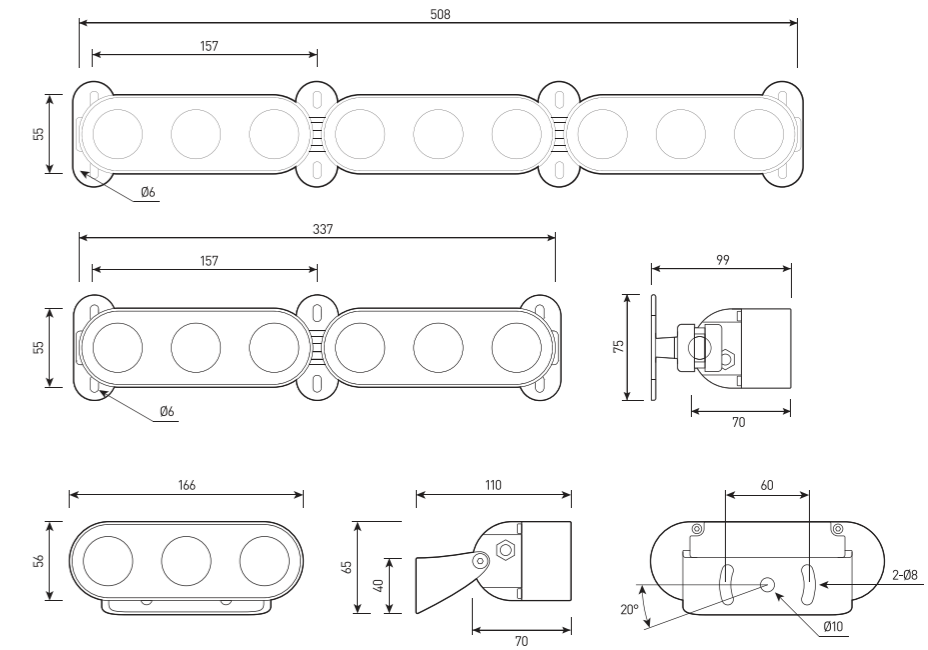

Компактный прожектор с возможностью соединения в цепь

СПЕЦИФИКАЦИЯ

Корпус:	Литой под давлением алюминий, покрытый полиэстеровой порошковой краской
Цвет корпуса:	Черный, Серый, RAL
Угол раскрытия луча:	6°, 9°, 10°, 12°, 15°, 20°, 30°, 45°, 60°, 10X70°, 5X20°, 15X60°
Класс электрозащиты:	1 класс (SELV)
Цветовая температура:	2700K, 3000K, 4000K, 5000K, 6000K, RGBW 4in1
Входное напряжение:	24V, 220V
Система управления:	On/Off, DMX-512, RDM
Степень защиты, IP:	IP66
Рабочая температура:	-40°C ~ +50°C
Вес:	1,3 кг

Артикул	Наименование	Мощность	Размеры, мм	Входное напряжение	Угол рассеивания	Цветовая температура	Вес
FL700590	FORUS.15 15W 24V/220V IP66 SINGLE	15W	166x56x110	24V/220V	6°, 12°, 20°, 30°, 45°, 60°, 10X70°, 5X20°	2700K, 3000K, 4000K, 5000K, 6000K	1,3 кг
FL700595	FORUS.15 12W RGBW 4in1 DMX 24V IP66	12W	166x56x110	24V	10°, 20°, 30°, 15X60°	RGBW	1,3 кг
FL700600	FORUS.15 24W RGBW 4in1 DMX 24V IP66	24W	166x56x110	24V	9°, 15°, 20°, 30°, 45°, 15X60°	RGBW	1,3 кг