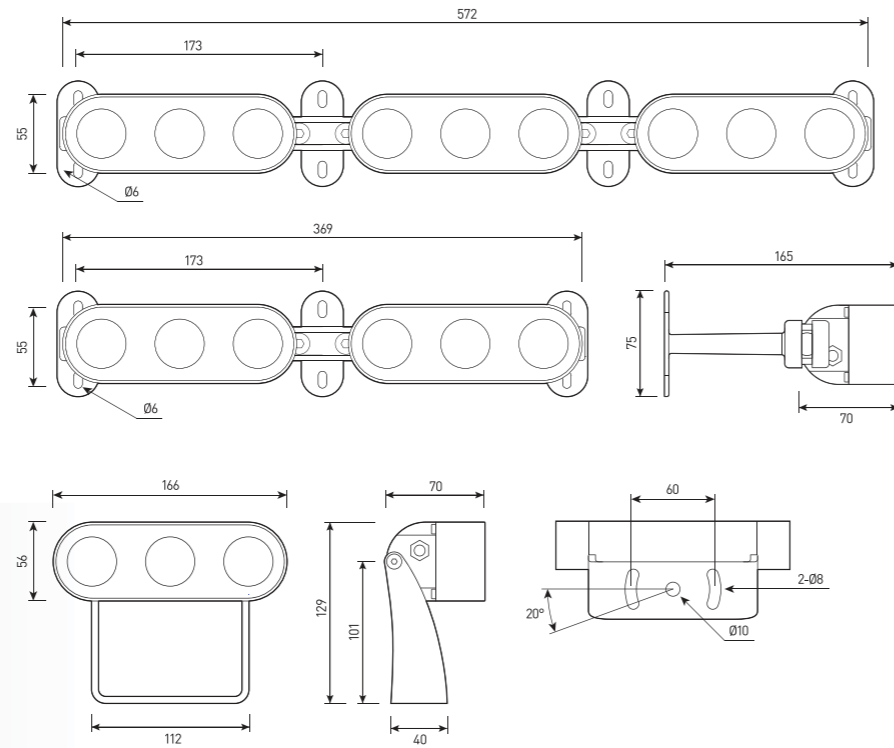

Компактный прожектор с возможностью соединения в цепь

СПЕЦИФИКАЦИЯ

Корпус:	Литой под давлением алюминий, покрытый полиэстеровой порошковой краской
Цвет корпуса:	Черный, Серый, RAL
Угол раскрытия луча:	6°, 9°, 10°, 12°, 15°, 20°, 30°, 45°, 60°, 10X70°, 5X20°, 15X60°
Класс электрозащиты:	1 класс (SELV)
Цветовая температура:	2700K, 3000K, 4000K, 5000K, 6000K, RGBW 4in1
Входное напряжение:	24V, 220V
Система управления:	On/Off, DMX-512, RDM
Степень защиты, IP:	IP66
Рабочая температура:	-40°C ~ +50°C
Вес:	1,3 кг

Артикул	Наименование	Мощность	Размеры, мм	Входное напряжение	Угол рассеивания	Цветовая температура	Вес
FL700590	FORUS.15 15W 24V/220V IP66 SINGLE	15W	166x56x110	24V/220V	6°, 12°, 20°, 30°, 45°, 60°, 10X70°, 5X20°	2700K, 3000K, 4000K, 5000K, 6000K	1,3 кг
FL700595	FORUS.15 12W RGBW 4in1 DMX 24V IP66	12W	166x56x110	24V	10°, 20°, 30°, 15X60°	RGBW	1,3 кг
FL700600	FORUS.15 24W RGBW 4in1 DMX 24V IP66	24W	166x56x110	24V	9°, 15°, 20°, 30°, 45°, 15X60°	RGBW	1,3 кг