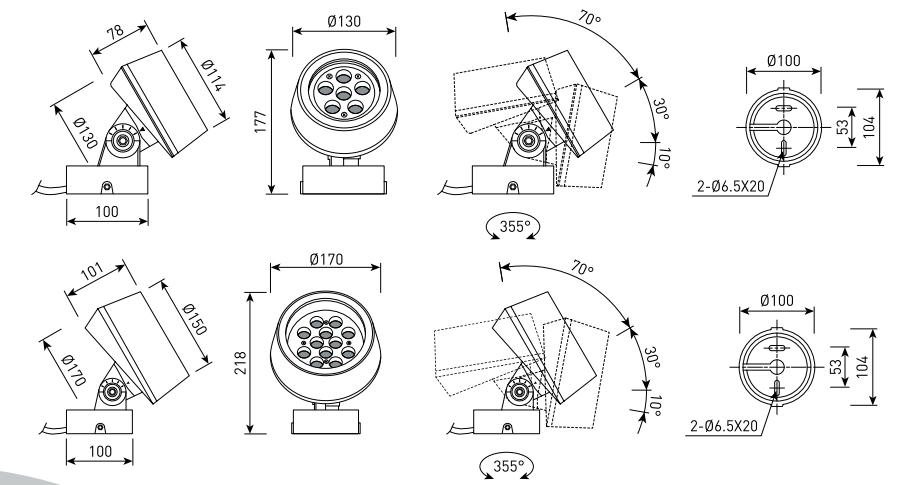

Многофункциональный прожектор для архитектурного освещения

СПЕЦИФИКАЦИЯ

Корпус:	Литой под давлением алюминий, покрытый полиэстерной порошковой краской
Цвет корпуса:	Черный, Серый, RAL
Угол раскрытия луча:	3°, 8°, 25°, 40°, 60°
Класс электрозащиты:	1 класс (SELV)
Цветовая температура, К:	2700K, 3000K, 4000K, 5000K, 6000K, R, G, B, RGB 3in1, RGBW 4in1
Входное напряжение, V:	24V, 220V
Система управления:	On/Off, 1-10V, DMX-512
Степень защиты, IP:	IP66
Рабочая температура:	-40°C ~ +50°C
Вес:	1,6 - 4,5 кг

Артикул	Наименование	Мощность	Размеры, мм	Входное напряжение	Угол рассеивания	Цветовая температура	Вес
FL700530	FORUS.14 12W 24V/220V IP66 SINGLE SIZE 1	12W	D130x177	24V/220V	3°, 8°, 25°, 40°, 60°	2700K, 3000K, 4000K, 5000K, 6000K, R, G, B	1,6 кг
FL700535	FORUS.14 18W RGB 3in1 DMX-512 24V IP66 SIZE 1	18W	D130x177	24V	25°, 40°, 60°	RGB	1,6 кг
FL700540	FORUS.14 18W RGBW 4in1 DMX-512 24V IP66 SIZE 1	18W	D130x177	24V	25°, 40°, 60°	RGBW	1,6 кг
FL700545	FORUS.14 24W 24V/220V IP66 SINGLE SIZE 2	24W	D170x218	24V/220V	3°, 8°, 25°, 40°, 60°	2700K, 3000K, 4000K, 5000K, 6000K, R, G, B	2,5 кг
FL700550	FORUS.14 36W RGB 3in1 DMX-512 24V IP66 SIZE 2	36W	D170x218	24V	25°, 40°, 60°	RGB	2,5 кг
FL700555	FORUS.14 36W RGBW 4in1 DMX-512 24V IP66 SIZE 2	36W	D170x218	24V	25°, 40°, 60°	RGBW	2,5 кг
FL700560	FORUS.14 48W 24V/220V IP66 SINGLE SIZE 3	48W	D210x258	24V/220V	3°, 8°, 25°, 40°, 60°	2700K, 3000K, 4000K, 5000K, 6000K, R, G, B	3,5 кг
FL700565	FORUS.14 72W RGB 3in1 DMX-512 24V IP66 SIZE 3	72W	D210x258	24V	25°, 40°, 60°	RGB	3,5 кг
FL700570	FORUS.14 72W RGBW 4in1 DMX-512 24V IP66 SIZE 3	72W	D210x258	24V	25°, 40°, 60°	RGBW	3,5 кг
FL700575	FORUS.14 60W 24V/220V IP66 SINGLE SIZE 4	60W	D260x310	24V/220V	3°, 8°, 25°, 40°, 60°	2700K, 3000K, 4000K, 5000K, 6000K, R, G, B	4,5 кг
FL700580	FORUS.14 108W RGB 3in1 DMX-512 24V IP66 SIZE 4	108W	D260x310	24V	25°, 40°, 60°	RGB	4,5 кг
FL700585	FORUS.14 108W RGBW 4in1 DMX-512 24V IP66 SIZE 4	108W	D260x310	24V	25°, 40°, 60°	RGBW	4,5 кг