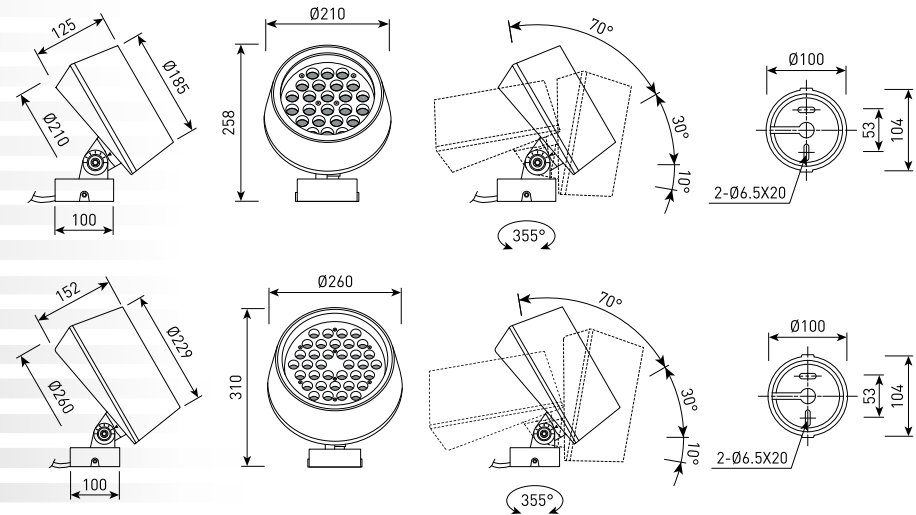

Многофункциональный прожектор для архитектурного освещения

СПЕЦИФИКАЦИЯ

Корпус:	Литой под давлением алюминий, покрытый полиэстерной порошковой краской
Цвет корпуса:	Черный, Серый, RAL
Угол раскрытия луча:	3°, 8°, 25°, 40°, 60°
Класс электрозащиты:	1 класс (SELV)
Цветовая температура, К:	2700K, 3000K, 4000K, 5000K, 6000K, R, G, B, RGB 3in1, RGBW 4in1
Входное напряжение, V:	24V, 220V
Система управления:	On/Off, 1-10V, DMX-512
Степень защиты, IP:	IP66
Рабочая температура:	-40°C ~ +50°C
Вес:	1,6 - 4,5 кг

Артикул	Наименование	Мощность	Размеры, мм	Входное напряжение	Угол рассеивания	Цветовая температура	Вес
FL700530	FORUS.14 12W 24V/220V IP66 SINGLE SIZE 1	12W	D130x177	24V/220V	3°, 8°, 25°, 40°, 60°	2700K, 3000K, 4000K, 5000K, 6000K, R, G, B	1,6 кг
FL700535	FORUS.14 18W RGB 3in1 DMX-512 24V IP66 SIZE 1	18W	D130x177	24V	25°, 40°, 60°	RGB	1,6 кг
FL700540	FORUS.14 18W RGBW 4in1 DMX-512 24V IP66 SIZE 1	18W	D130x177	24V	25°, 40°, 60°	RGBW	1,6 кг
FL700545	FORUS.14 24W 24V/220V IP66 SINGLE SIZE 2	24W	D170x218	24V/220V	3°, 8°, 25°, 40°, 60°	2700K, 3000K, 4000K, 5000K, 6000K, R, G, B	2,5 кг
FL700550	FORUS.14 36W RGB 3in1 DMX-512 24V IP66 SIZE 2	36W	D170x218	24V	25°, 40°, 60°	RGB	2,5 кг
FL700555	FORUS.14 36W RGBW 4in1 DMX-512 24V IP66 SIZE 2	36W	D170x218	24V	25°, 40°, 60°	RGBW	2,5 кг
FL700560	FORUS.14 48W 24V/220V IP66 SINGLE SIZE 3	48W	D210x258	24V/220V	3°, 8°, 25°, 40°, 60°	2700K, 3000K, 4000K, 5000K, 6000K, R, G, B	3,5 кг
FL700565	FORUS.14 72W RGB 3in1 DMX-512 24V IP66 SIZE 3	72W	D210x258	24V	25°, 40°, 60°	RGB	3,5 кг
FL700570	FORUS.14 72W RGBW 4in1 DMX-512 24V IP66 SIZE 3	72W	D210x258	24V	25°, 40°, 60°	RGBW	3,5 кг
FL700575	FORUS.14 60W 24V/220V IP66 SINGLE SIZE 4	60W	D260x310	24V/220V	3°, 8°, 25°, 40°, 60°	2700K, 3000K, 4000K, 5000K, 6000K, R, G, B	4,5 кг
FL700580	FORUS.14 108W RGB 3in1 DMX-512 24V IP66 SIZE 4	108W	D260x310	24V	25°, 40°, 60°	RGB	4,5 кг
FL700585	FORUS.14 108W RGBW 4in1 DMX-512 24V IP66 SIZE 4	108W	D260x310	24V	25°, 40°, 60°	RGBW	4,5 кг