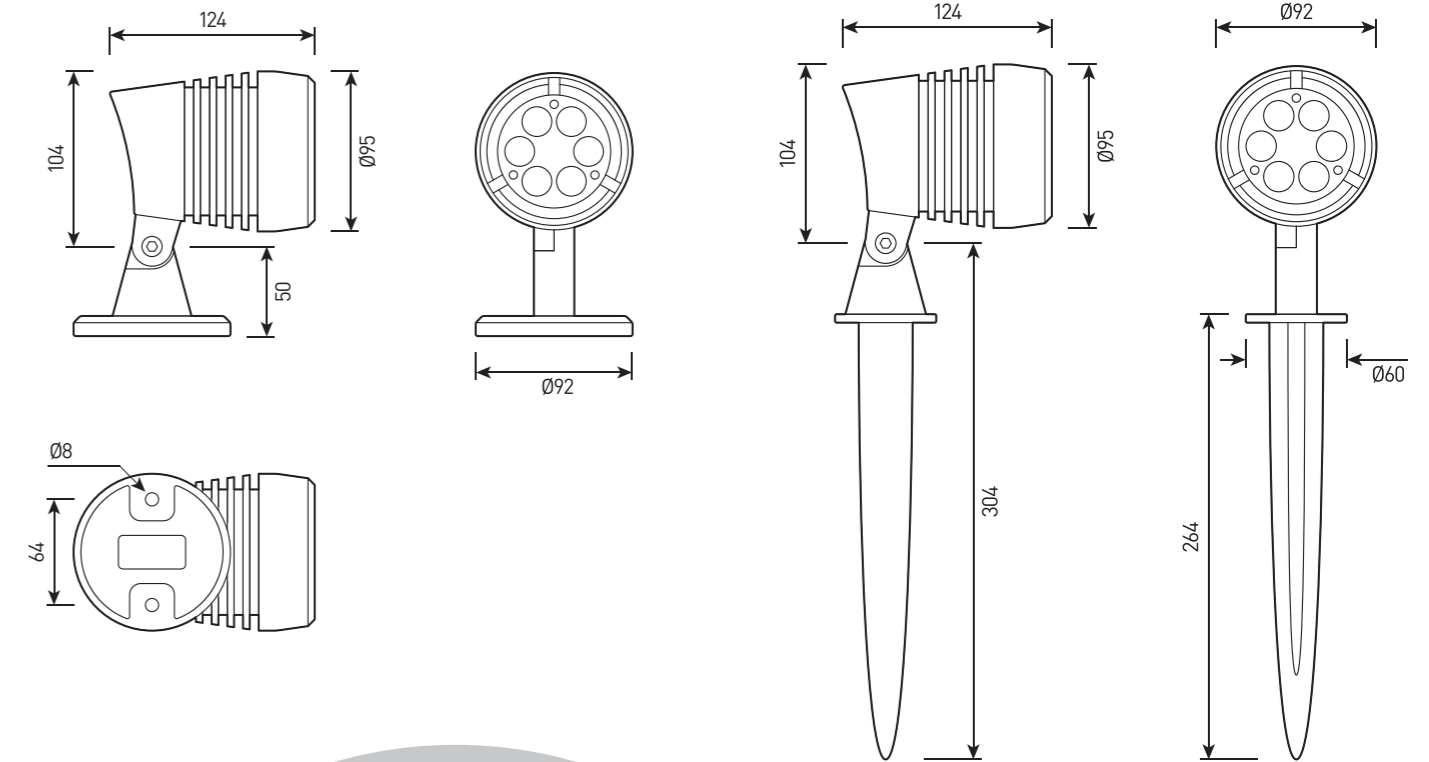

# FORUS.09 SIZE 3

Пржектор для акцентного освещения

## СПЕЦИФИКАЦИЯ

Корпус:	Литой под давлением алюминий, покрытый полиэстеровой порошковой краской
Цвет корпуса:	Серый, Черный, RAL
Угол раскрытия луча:	5°, 12.5°, 20°, 30°, 45°, 60°, 15x30°, 10x60°
Класс электрозащиты:	1 класс (SELV)
Цветовая температура, К:	2700К, 3000К, 4000К, 5700К, 6500К, R, G, B
Входное напряжение, V:	24V, 220V
Система управления:	On/Off
Степень защиты, IP:	IP65
Рабочая температура:	-40°C ~ +50°C
Вес:	1,2 кг

# FORUS.09 SIZE 3

Артикул	Наименование	Мощность, Вт	Размеры, мм	Входное напряжение, В	Угол рассеивания	Цветовая температура, К	Вес, кг
FL700375	FORUS.09 11W 24V IP65 (GROUND/WALL) SIZE 3	11W	D95x124x154	24V	5°, 12.5°, 20°, 30°, 45°, 60°, 15x30°, 10x60°	2700К, 3000К, 4000К, 5700К, 6500К, R, G, B	1,2 кг
FL700380	FORUS.09 11W 220V IP65 (GROUND/WALL) SIZE 3	11W	D95x124x154	220V	5°, 12.5°, 20°, 30°, 45°, 60°, 15x30°, 10x60°	2700К, 3000К, 4000К, 5700К, 6500К, R, G, B	1,2 кг
FL700385	FORUS.09 16W 24V IP65 (GROUND/WALL) SIZE 3	16W	D95x124x154	24V	5°, 12.5°, 20°, 30°, 45°, 60°, 15x30°, 10x60°	2700К, 3000К, 4000К, 5700К, 6500К, R, G, B	1,2 кг
FL700390	FORUS.09 16W 220V IP65 (GROUND/WALL) SIZE 3	16W	D95x124x154	220V	5°, 12.5°, 20°, 30°, 45°, 60°, 15x30°, 10x60°	2700К, 3000К, 4000К, 5700К, 6500К, R, G, B	1,2 кг