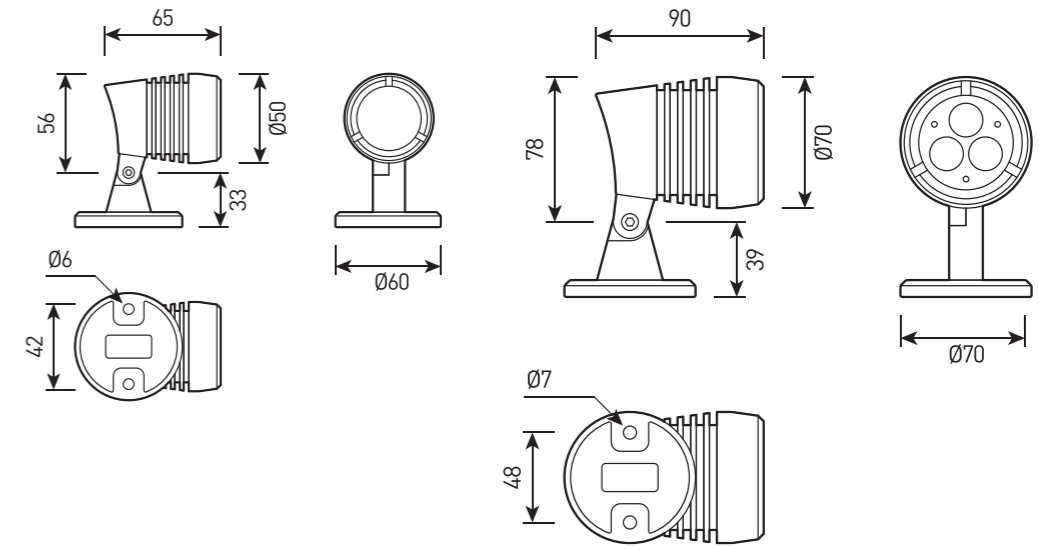

## СПЕЦИФИКАЦИЯ

Корпус:	Литой под давлением алюминий, покрытый полиэстеровой порошковой краской
Цвет корпуса:	Серый, Черный, RAL
Угол раскрытия луча:	5°, 12.5°, 15°, 20°, 28°, 30°, 45°, 60°, 15x30°, 10x60°
Класс электрозащиты:	1 класс (SELV)
Цветовая температура, К:	2700К, 3000К, 4000К, 5700К, 6500К, R, G, B
Входное напряжение, V:	24V, 220V
Система управления:	On/Off
Степень защиты, IP:	IP65
Рабочая температура:	-40°C ~ +50°C
Вес:	0,5 - 0,8 кг

Артикул	Наименование	Мощность, Вт	Размеры, мм	Входное напряжение, В	Угол рассеивания	Цветовая температура, К	Вес, кг
FL700345	FORUS.09 1,5W 24V IP65 (GROUND/WALL) SIZE 1	1,5W	D50x65x89	24V	15°, 28°	2700К, 3000К, 4000К, 5700К, 6500К, R, G, B	0,5 кг
FL700350	FORUS.09 1,5W 220V IP65 (GROUND/WALL) SIZE 1	1,5W	D50x65x89	220V	15°, 28°	2700К, 3000К, 4000К, 5700К, 6500К, R, G, B	0,5 кг
FL700355	FORUS.09 3W 24V IP65 (GROUND/WALL) SIZE 1	3W	D50x65x89	24V	15°, 28°	2700К, 3000К, 4000К, 5700К, 6500К, R, G, B	0,5 кг
FL700360	FORUS.09 3W 220V IP65 (GROUND/WALL) SIZE 1	3W	D50x65x89	220V	15°, 28°	2700К, 3000К, 4000К, 5700К, 6500К, R, G, B	0,5 кг
FL700365	FORUS.09 6W 24V IP65 (GROUND/WALL) SIZE 2	6W	D70x90x117	24V	5°, 12.5°, 20°, 30°, 45°, 60°, 15x30°, 10x60°	2700К, 3000К, 4000К, 5700К, 6500К, R, G, B	0,8 кг
FL700370	FORUS.09 6W 220V IP65 (GROUND/WALL) SIZE 2	6W	D70x90x117	220V	5°, 12.5°, 20°, 30°, 45°, 60°, 15x30°, 10x60°	2700К, 3000К, 4000К, 5700К, 6500К, R, G, B	0,8 кг