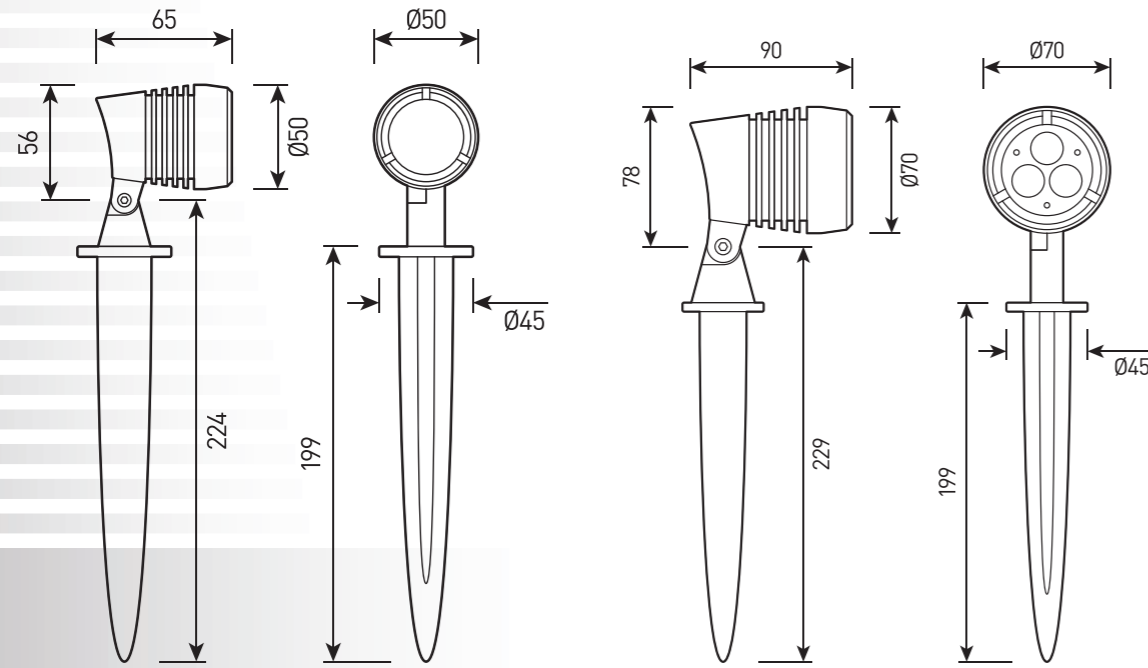

## СПЕЦИФИКАЦИЯ

Корпус:	Литой под давлением алюминий, покрытый полиэстеровой порошковой краской
Цвет корпуса:	Серый, Черный, RAL
Угол раскрытия луча:	5°, 12.5°, 15°, 20°, 28°, 30°, 45°, 60°, 15x30°, 10x60°
Класс электрозащиты:	1 класс (SELV)
Цветовая температура, К:	2700К, 3000К, 4000К, 5700К, 6500К, R, G, B
Входное напряжение, V:	24V, 220V
Система управления:	On/Off
Степень защиты, IP:	IP65
Рабочая температура:	-40°C ~ +50°C
Вес:	0,5 - 0,8 кг

Артикул	Наименование	Мощность, Вт	Размеры, мм	Входное напряжение, В	Угол рассеивания	Цветовая температура, К	Вес, кг
FL700345	FORUS.09 1,5W 24V IP65 (GROUND/WALL) SIZE 1	1,5W	D50x65x89	24V	15°, 28°	2700К, 3000К, 4000К, 5700К, 6500К, R, G, B	0,5 кг
FL700350	FORUS.09 1,5W 220V IP65 (GROUND/WALL) SIZE 1	1,5W	D50x65x89	220V	15°, 28°	2700К, 3000К, 4000К, 5700К, 6500К, R, G, B	0,5 кг
FL700355	FORUS.09 3W 24V IP65 (GROUND/WALL) SIZE 1	3W	D50x65x89	24V	15°, 28°	2700К, 3000К, 4000К, 5700К, 6500К, R, G, B	0,5 кг
FL700360	FORUS.09 3W 220V IP65 (GROUND/WALL) SIZE 1	3W	D50x65x89	220V	15°, 28°	2700К, 3000К, 4000К, 5700К, 6500К, R, G, B	0,5 кг
FL700365	FORUS.09 6W 24V IP65 (GROUND/WALL) SIZE 2	6W	D70x90x117	24V	5°, 12.5°, 20°, 30°, 45°, 60°, 15x30°, 10x60°	2700К, 3000К, 4000К, 5700К, 6500К, R, G, B	0,8 кг
FL700370	FORUS.09 6W 220V IP65 (GROUND/WALL) SIZE 2	6W	D70x90x117	220V	5°, 12.5°, 20°, 30°, 45°, 60°, 15x30°, 10x60°	2700К, 3000К, 4000К, 5700К, 6500К, R, G, B	0,8 кг