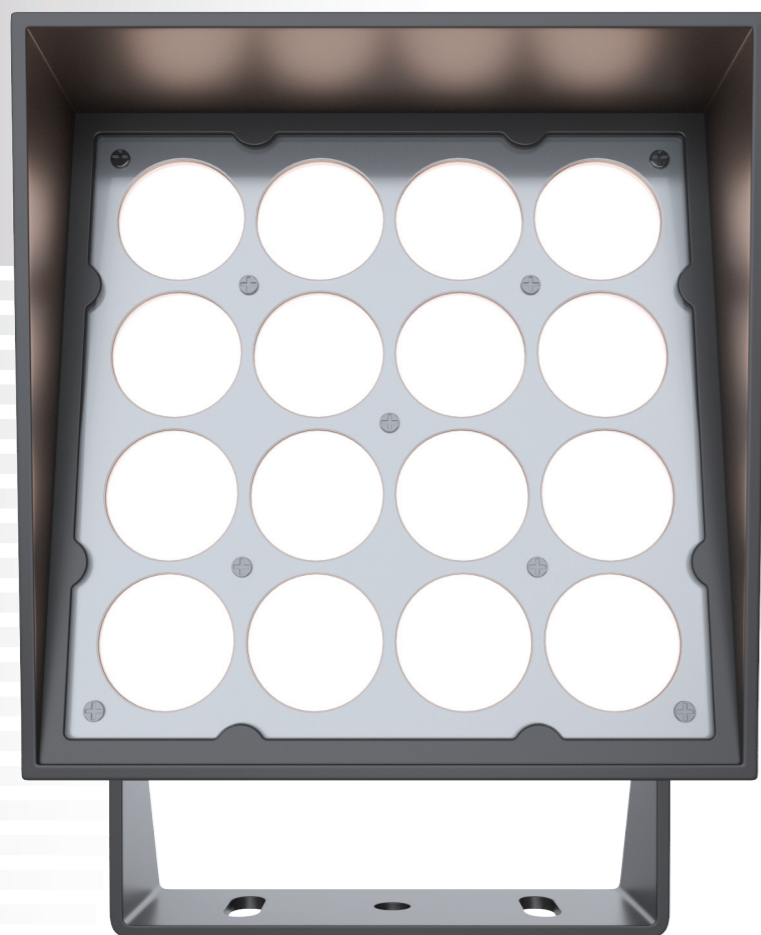

FORUS.06 SIZE 4,5

Многофункциональный прожектор для архитектурного освещения.
Мультичип 4-в-1 RGB +W Tunable White с управлением DMX512,
вариант монтажа: на поверхности, на стойке.

СПЕЦИФИКАЦИЯ

Корпус:	Литой под давлением алюминий, покрытый полиэстерной порошковой краской
Цвет корпуса:	Черный, Серый, RAL
Угол раскрытия луча:	2.5°, 4.5°, 8°, 12°, 15°, 20°, 30°, 45°, 60°, 10x70°, 5x20°, 15x60°
Класс электрозащиты:	1 класс (SELV)
Цветовая температура, К:	2700К, 3000К, 4000К, 5000К, 6000К, RGBW 4in1
Входное напряжение, V:	36V, 220V
Система управления:	On/Off, 1-10V, DMX-512, RDM, DALI, PWM
Степень защиты, IP:	IP66
Рабочая температура:	-40°C ~ +50°C
Вес:	6,2 - 9,0 кг

FORUS.06 SIZE 4,5

Артикул	Наименование	Мощность, Вт	Размеры, мм	Входное напряжение, В	Угол рассеивания	Цветовая температура, К	Вес, кг
FL200595	FORUS.06 75W 36V/220V IP66 SINGLE SIZE 4	75W	220x220x145	36V, 220V	2.5°, 4.5°, 8°, 12°, 20°, 30°, 45°, 60°, 10x70°, 5x20°	2700К, 3000К, 4000К, 5000К, 6000К, R, G, B	6,2 кг
FL200600	FORUS.06 100W 36V RGBW 4in1 IP66 SIZE 4	100W	220x220x145	36V	8°, 15°, 20°, 30°, 15x60°	RGBW	6,2 кг
FL200605	FORUS.06 120W 36V/220V IP66 SINGLE SIZE 5	120W	270x270x155	36V, 220V	2.5°, 4.5°, 8°, 12°, 20°, 30°, 45°, 60°, 10x70°, 5x20°	2700К, 3000К, 4000К, 5000К, 6000К, R, G, B	9,0 кг
FL200610	FORUS.06 150W 36V/220V IP66 SINGLE SIZE 5	150W	270x270x155	36V	2.5°, 4.5°, 8°, 12°, 20°, 30°, 45°, 60°, 10x70°, 5x20°	2700К, 3000К, 4000К, 5000К, 6000К, R, G, B	9,0 кг
FL200615	FORUS.06 150W 36V RGBW 4in1 IP66 SIZE 5	150W	270x270x155	36V, 220V	8°, 15°, 20°, 30°, 15x60°	RGBW	9,0 кг
FL200620	FORUS.06 200W 36V RGBW 4in1 IP66 SIZE 5	200W	270x270x155	36V	8°, 15°, 20°, 30°, 15x60°	RGBW	9,0 кг