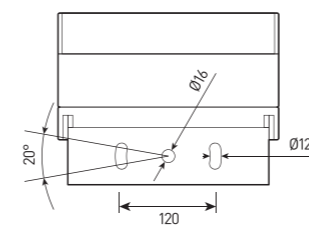

FORUS.06 SIZE 4,5

Многофункциональный прожектор для архитектурного освещения.
Мультичип 4-в-1 RGB +W Tunable White с управлением DMX512,
вариант монтажа: на поверхности, на стойке.

СПЕЦИФИКАЦИЯ

Корпус:	Литой под давлением алюминий, покрытый полиэстерной порошковой краской
Цвет корпуса:	Черный, Серый, RAL
Угол раскрытия луча:	2.5°, 4.5°, 8°, 12°, 15°, 20°, 30°, 45°, 60°, 10x70°, 5x20°, 15x60°
Класс электрозащиты:	1 класс (SELV)
Цветовая температура, К:	2700К, 3000К, 4000К, 5000К, 6000К, RGBW 4in1
Входное напряжение, V:	36V, 220V
Система управления:	On/Off, 1-10V, DMX-512, RDM, DALI, PWM
Степень защиты, IP:	IP66
Рабочая температура:	-40°C ~ +50°C
Вес:	6,2 - 9,0 кг

FORUS.06 SIZE 4,5

Артикул	Наименование	Мощность, Вт	Размеры, мм	Входное напряжение, В	Угол рассеивания	Цветовая температура, К	Вес, кг
FL200595	FORUS.06 75W 36V/220V IP66 SINGLE SIZE 4	75W	220x220x145	36V, 220V	2.5°, 4.5°, 8°, 12°, 20°, 30°, 45°, 60°, 10x70°, 5x20°	2700К, 3000К, 4000К, 5000К, 6000К, R, G, B	6,2 кг
FL200600	FORUS.06 100W 36V RGBW 4in1 IP66 SIZE 4	100W	220x220x145	36V	8°, 15°, 20°, 30°, 15x60°	RGBW	6,2 кг
FL200605	FORUS.06 120W 36V/220V IP66 SINGLE SIZE 5	120W	270x270x155	36V, 220V	2.5°, 4.5°, 8°, 12°, 20°, 30°, 45°, 60°, 10x70°, 5x20°	2700К, 3000К, 4000К, 5000К, 6000К, R, G, B	9,0 кг
FL200610	FORUS.06 150W 36V/220V IP66 SINGLE SIZE 5	150W	270x270x155	36V	2.5°, 4.5°, 8°, 12°, 20°, 30°, 45°, 60°, 10x70°, 5x20°	2700К, 3000К, 4000К, 5000К, 6000К, R, G, B	9,0 кг
FL200615	FORUS.06 150W 36V RGBW 4in1 IP66 SIZE 5	150W	270x270x155	36V, 220V	8°, 15°, 20°, 30°, 15x60°	RGBW	9,0 кг
FL200620	FORUS.06 200W 36V RGBW 4in1 IP66 SIZE 5	200W	270x270x155	36V	8°, 15°, 20°, 30°, 15x60°	RGBW	9,0 кг