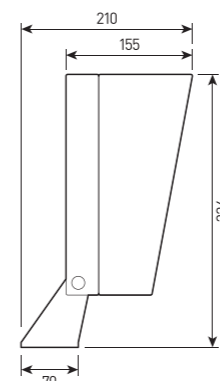

FORUS.06 SIZE 4,5

Многофункциональный прожектор для архитектурного освещения.
Мультичип 4-в-1 RGB +W Tunable White с управлением DMX512,
вариант монтажа: на поверхности, на стойке.

СПЕЦИФИКАЦИЯ

Корпус:	Литой под давлением алюминий, покрытый полиэстерной порошковой краской
Цвет корпуса:	Черный, Серый, RAL
Угол раскрытия луча:	2.5°, 4.5°, 8°, 12°, 15°, 20°, 30°, 45°, 60°, 10x70°, 5x20°, 15x60°
Класс электрозащиты:	1 класс (SELV)
Цветовая температура, К:	2700К, 3000К, 4000К, 5000К, 6000К, RGBW 4in1
Входное напряжение, V:	36V, 220V
Система управления:	On/Off, 1-10V, DMX-512, RDM, DALI, PWM
Степень защиты, IP:	IP66
Рабочая температура:	-40°C ~ +50°C
Вес:	6,2 - 9,0 кг

FORUS.06 SIZE 4,5

Артикул	Наименование	Мощность, Вт	Размеры, мм	Входное напряжение, В	Угол рассеивания	Цветовая температура, К	Вес, кг
FL200595	FORUS.06 75W 36V/220V IP66 SINGLE SIZE 4	75W	220x220x145	36V, 220V	2.5°, 4.5°, 8°, 12°, 20°, 30°, 45°, 60°, 10x70°, 5x20°	2700К, 3000К, 4000К, 5000К, 6000К, R, G, B	6,2 кг
FL200600	FORUS.06 100W 36V RGBW 4in1 IP66 SIZE 4	100W	220x220x145	36V	8°, 15°, 20°, 30°, 15x60°	RGBW	6,2 кг
FL200605	FORUS.06 120W 36V/220V IP66 SINGLE SIZE 5	120W	270x270x155	36V, 220V	2.5°, 4.5°, 8°, 12°, 20°, 30°, 45°, 60°, 10x70°, 5x20°	2700К, 3000К, 4000К, 5000К, 6000К, R, G, B	9,0 кг
FL200610	FORUS.06 150W 36V/220V IP66 SINGLE SIZE 5	150W	270x270x155	36V	2.5°, 4.5°, 8°, 12°, 20°, 30°, 45°, 60°, 10x70°, 5x20°	2700К, 3000К, 4000К, 5000К, 6000К, R, G, B	9,0 кг
FL200615	FORUS.06 150W 36V RGBW 4in1 IP66 SIZE 5	150W	270x270x155	36V, 220V	8°, 15°, 20°, 30°, 15x60°	RGBW	9,0 кг
FL200620	FORUS.06 200W 36V RGBW 4in1 IP66 SIZE 5	200W	270x270x155	36V	8°, 15°, 20°, 30°, 15x60°	RGBW	9,0 кг