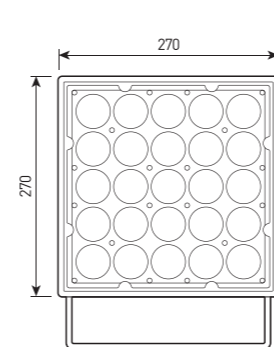

FORUS.06 SIZE 4,5

Многофункциональный прожектор для архитектурного освещения.
Мультичип 4-в-1 RGB +W Tunable White с управлением DMX512,
вариант монтажа: на поверхности, на стойке.

СПЕЦИФИКАЦИЯ

Корпус:	Литой под давлением алюминий, покрытый полиэстерной порошковой краской
Цвет корпуса:	Черный, Серый, RAL
Угол раскрытия луча:	2.5°, 4.5°, 8°, 12°, 15°, 20°, 30°, 45°, 60°, 10x70°, 5x20°, 15x60°
Класс электрозащиты:	1 класс (SELV)
Цветовая температура, К:	2700К, 3000К, 4000К, 5000К, 6000К, RGBW 4in1
Входное напряжение, V:	36V, 220V
Система управления:	On/Off, 1-10V, DMX-512, RDM, DALI, PWM
Степень защиты, IP:	IP66
Рабочая температура:	-40°C ~ +50°C
Вес:	6,2 - 9,0 кг

FORUS.06 SIZE 4,5

Артикул	Наименование	Мощность, Вт	Размеры, мм	Входное напряжение, В	Угол рассеивания	Цветовая температура, К	Вес, кг
FL200595	FORUS.06 75W 36V/220V IP66 SINGLE SIZE 4	75W	220x220x145	36V, 220V	2.5°, 4.5°, 8°, 12°, 20°, 30°, 45°, 60°, 10x70°, 5x20°	2700К, 3000К, 4000К, 5000К, 6000К, R, G, B	6,2 кг
FL200600	FORUS.06 100W 36V RGBW 4in1 IP66 SIZE 4	100W	220x220x145	36V	8°, 15°, 20°, 30°, 15x60°	RGBW	6,2 кг
FL200605	FORUS.06 120W 36V/220V IP66 SINGLE SIZE 5	120W	270x270x155	36V, 220V	2.5°, 4.5°, 8°, 12°, 20°, 30°, 45°, 60°, 10x70°, 5x20°	2700К, 3000К, 4000К, 5000К, 6000К, R, G, B	9,0 кг
FL200610	FORUS.06 150W 36V/220V IP66 SINGLE SIZE 5	150W	270x270x155	36V	2.5°, 4.5°, 8°, 12°, 20°, 30°, 45°, 60°, 10x70°, 5x20°	2700К, 3000К, 4000К, 5000К, 6000К, R, G, B	9,0 кг
FL200615	FORUS.06 150W 36V RGBW 4in1 IP66 SIZE 5	150W	270x270x155	36V, 220V	8°, 15°, 20°, 30°, 15x60°	RGBW	9,0 кг
FL200620	FORUS.06 200W 36V RGBW 4in1 IP66 SIZE 5	200W	270x270x155	36V	8°, 15°, 20°, 30°, 15x60°	RGBW	9,0 кг