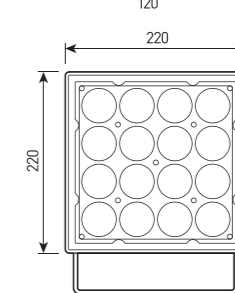

FORUS.06 SIZE 4,5

Многофункциональный прожектор для архитектурного освещения.
Мультичип 4-в-1 RGB +W Tunable White с управлением DMX512,
вариант монтажа: на поверхности, на стойке.

СПЕЦИФИКАЦИЯ

Корпус:	Литой под давлением алюминий, покрытый полиэстерной порошковой краской
Цвет корпуса:	Черный, Серый, RAL
Угол раскрытия луча:	2.5°, 4.5°, 8°, 12°, 15°, 20°, 30°, 45°, 60°, 10x70°, 5x20°, 15x60°
Класс электрозащиты:	1 класс (SELV)
Цветовая температура, К:	2700К, 3000К, 4000К, 5000К, 6000К, RGBW 4in1
Входное напряжение, V:	36V, 220V
Система управления:	On/Off, 1-10V, DMX-512, RDM, DALI, PWM
Степень защиты, IP:	IP66
Рабочая температура:	-40°C ~ +50°C
Вес:	6,2 - 9,0 кг

FORUS.06 SIZE 4,5

Артикул	Наименование	Мощность, Вт	Размеры, мм	Входное напряжение, В	Угол рассеивания	Цветовая температура, К	Вес, кг
FL200595	FORUS.06 75W 36V/220V IP66 SINGLE SIZE 4	75W	220x220x145	36V, 220V	2.5°, 4.5°, 8°, 12°, 20°, 30°, 45°, 60°, 10x70°, 5x20°	2700К, 3000К, 4000К, 5000К, 6000К, R, G, B	6,2 кг
FL200600	FORUS.06 100W 36V RGBW 4in1 IP66 SIZE 4	100W	220x220x145	36V	8°, 15°, 20°, 30°, 15x60°	RGBW	6,2 кг
FL200605	FORUS.06 120W 36V/220V IP66 SINGLE SIZE 5	120W	270x270x155	36V, 220V	2.5°, 4.5°, 8°, 12°, 20°, 30°, 45°, 60°, 10x70°, 5x20°	2700К, 3000К, 4000К, 5000К, 6000К, R, G, B	9,0 кг
FL200610	FORUS.06 150W 36V/220V IP66 SINGLE SIZE 5	150W	270x270x155	36V	2.5°, 4.5°, 8°, 12°, 20°, 30°, 45°, 60°, 10x70°, 5x20°	2700К, 3000К, 4000К, 5000К, 6000К, R, G, B	9,0 кг
FL200615	FORUS.06 150W 36V RGBW 4in1 IP66 SIZE 5	150W	270x270x155	36V, 220V	8°, 15°, 20°, 30°, 15x60°	RGBW	9,0 кг
FL200620	FORUS.06 200W 36V RGBW 4in1 IP66 SIZE 5	200W	270x270x155	36V	8°, 15°, 20°, 30°, 15x60°	RGBW	9,0 кг