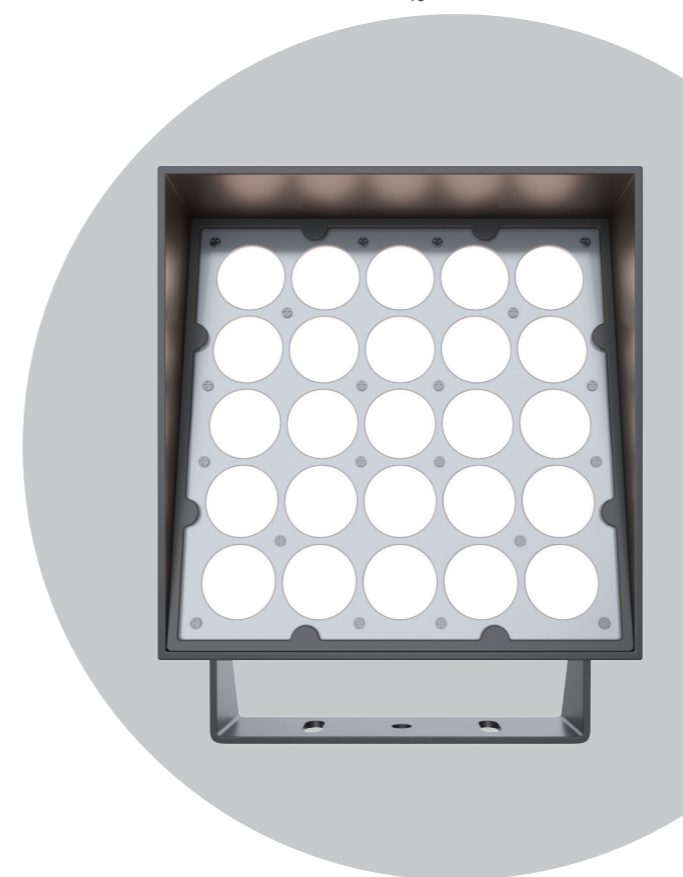

FORUS.06 SIZE 4,5

Многофункциональный прожектор для архитектурного освещения.
Мультичип 4-в-1 RGB +W Tunable White с управлением DMX512,
вариант монтажа: на поверхности, на стойке.

СПЕЦИФИКАЦИЯ

Корпус:	Литой под давлением алюминий, покрытый полиэстерной порошковой краской
Цвет корпуса:	Черный, Серый, RAL
Угол раскрытия луча:	2.5°, 4.5°, 8°, 12°, 15°, 20°, 30°, 45°, 60°, 10x70°, 5x20°, 15x60°
Класс электрозащиты:	1 класс (SELV)
Цветовая температура, К:	2700К, 3000К, 4000К, 5000К, 6000К, RGBW 4in1
Входное напряжение, V:	36V, 220V
Система управления:	On/Off, 1-10V, DMX-512, RDM, DALI, PWM
Степень защиты, IP:	IP66
Рабочая температура:	-40°C ~ +50°C
Вес:	6,2 - 9,0 кг

FORUS.06 SIZE 4,5

Артикул	Наименование	Мощность, Вт	Размеры, мм	Входное напряжение, В	Угол рассеивания	Цветовая температура, К	Вес, кг
FL200595	FORUS.06 75W 36V/220V IP66 SINGLE SIZE 4	75W	220x220x145	36V, 220V	2.5°, 4.5°, 8°, 12°, 20°, 30°, 45°, 60°, 10x70°, 5x20°	2700К, 3000К, 4000К, 5000К, 6000К, R, G, B	6,2 кг
FL200600	FORUS.06 100W 36V RGBW 4in1 IP66 SIZE 4	100W	220x220x145	36V	8°, 15°, 20°, 30°, 15x60°	RGBW	6,2 кг
FL200605	FORUS.06 120W 36V/220V IP66 SINGLE SIZE 5	120W	270x270x155	36V, 220V	2.5°, 4.5°, 8°, 12°, 20°, 30°, 45°, 60°, 10x70°, 5x20°	2700К, 3000К, 4000К, 5000К, 6000К, R, G, B	9,0 кг
FL200610	FORUS.06 150W 36V/220V IP66 SINGLE SIZE 5	150W	270x270x155	36V	2.5°, 4.5°, 8°, 12°, 20°, 30°, 45°, 60°, 10x70°, 5x20°	2700К, 3000К, 4000К, 5000К, 6000К, R, G, B	9,0 кг
FL200615	FORUS.06 150W 36V RGBW 4in1 IP66 SIZE 5	150W	270x270x155	36V, 220V	8°, 15°, 20°, 30°, 15x60°	RGBW	9,0 кг
FL200620	FORUS.06 200W 36V RGBW 4in1 IP66 SIZE 5	200W	270x270x155	36V	8°, 15°, 20°, 30°, 15x60°	RGBW	9,0 кг