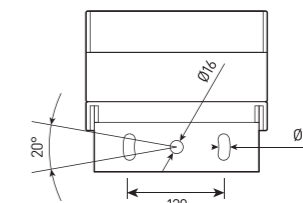

FORUS.06 SIZE 4,5

Многофункциональный прожектор для архитектурного освещения.
Мультичип 4-в-1 RGB +W Tunable White с управлением DMX512,
вариант монтажа: на поверхности, на стойке.

СПЕЦИФИКАЦИЯ

Корпус:	Литой под давлением алюминий, покрытый полиэстерной порошковой краской
Цвет корпуса:	Черный, Серый, RAL
Угол раскрытия луча:	2.5°, 4.5°, 8°, 12°, 15°, 20°, 30°, 45°, 60°, 10x70°, 5x20°, 15x60°
Класс электрозащиты:	1 класс (SELV)
Цветовая температура, К:	2700К, 3000К, 4000К, 5000К, 6000К, RGBW 4in1
Входное напряжение, V:	36V, 220V
Система управления:	On/Off, 1-10V, DMX-512, RDM, DALI, PWM
Степень защиты, IP:	IP66
Рабочая температура:	-40°C ~ +50°C
Вес:	6,2 - 9,0 кг

FORUS.06 SIZE 4,5

Артикул	Наименование	Мощность, Вт	Размеры, мм	Входное напряжение, В	Угол рассеивания	Цветовая температура, К	Вес, кг
FL200595	FORUS.06 75W 36V/220V IP66 SINGLE SIZE 4	75W	220x220x145	36V, 220V	2.5°, 4.5°, 8°, 12°, 20°, 30°, 45°, 60°, 10x70°, 5x20°	2700К, 3000К, 4000К, 5000К, 6000К, R, G, B	6,2 кг
FL200600	FORUS.06 100W 36V RGBW 4in1 IP66 SIZE 4	100W	220x220x145	36V	8°, 15°, 20°, 30°, 15x60°	RGBW	6,2 кг
FL200605	FORUS.06 120W 36V/220V IP66 SINGLE SIZE 5	120W	270x270x155	36V, 220V	2.5°, 4.5°, 8°, 12°, 20°, 30°, 45°, 60°, 10x70°, 5x20°	2700К, 3000К, 4000К, 5000К, 6000К, R, G, B	9,0 кг
FL200610	FORUS.06 150W 36V/220V IP66 SINGLE SIZE 5	150W	270x270x155	36V	2.5°, 4.5°, 8°, 12°, 20°, 30°, 45°, 60°, 10x70°, 5x20°	2700К, 3000К, 4000К, 5000К, 6000К, R, G, B	9,0 кг
FL200615	FORUS.06 150W 36V RGBW 4in1 IP66 SIZE 5	150W	270x270x155	36V, 220V	8°, 15°, 20°, 30°, 15x60°	RGBW	9,0 кг
FL200620	FORUS.06 200W 36V RGBW 4in1 IP66 SIZE 5	200W	270x270x155	36V	8°, 15°, 20°, 30°, 15x60°	RGBW	9,0 кг