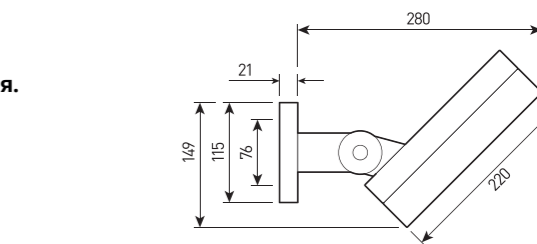

FORUS.06 SIZE 4,5

Многофункциональный прожектор для архитектурного освещения.
Мультичип 4-в-1 RGB +W Tunable White с управлением DMX512,
вариант монтажа: на поверхности, на стойке.

СПЕЦИФИКАЦИЯ

Корпус:	Литой под давлением алюминий, покрытый полиэстерной порошковой краской
Цвет корпуса:	Черный, Серый, RAL
Угол раскрытия луча:	2.5°, 4.5°, 8°, 12°, 15°, 20°, 30°, 45°, 60°, 10x70°, 5x20°, 15x60°
Класс электрозащиты:	1 класс (SELV)
Цветовая температура, К:	2700К, 3000К, 4000К, 5000К, 6000К, RGBW 4in1
Входное напряжение, V:	36V, 220V
Система управления:	On/Off, 1-10V, DMX-512, RDM, DALI, PWM
Степень защиты, IP:	IP66
Рабочая температура:	-40°C ~ +50°C
Вес:	6,2 - 9,0 кг

FORUS.06 SIZE 4,5

Артикул	Наименование	Мощность, Вт	Размеры, мм	Входное напряжение, В	Угол рассеивания	Цветовая температура, К	Вес, кг
FL200595	FORUS.06 75W 36V/220V IP66 SINGLE SIZE 4	75W	220x220x145	36V, 220V	2.5°, 4.5°, 8°, 12°, 20°, 30°, 45°, 60°, 10x70°, 5x20°	2700К, 3000К, 4000К, 5000К, 6000К, R, G, B	6,2 кг
FL200600	FORUS.06 100W 36V RGBW 4in1 IP66 SIZE 4	100W	220x220x145	36V	8°, 15°, 20°, 30°, 15x60°	RGBW	6,2 кг
FL200605	FORUS.06 120W 36V/220V IP66 SINGLE SIZE 5	120W	270x270x155	36V, 220V	2.5°, 4.5°, 8°, 12°, 20°, 30°, 45°, 60°, 10x70°, 5x20°	2700К, 3000К, 4000К, 5000К, 6000К, R, G, B	9,0 кг
FL200610	FORUS.06 150W 36V/220V IP66 SINGLE SIZE 5	150W	270x270x155	36V	2.5°, 4.5°, 8°, 12°, 20°, 30°, 45°, 60°, 10x70°, 5x20°	2700К, 3000К, 4000К, 5000К, 6000К, R, G, B	9,0 кг
FL200615	FORUS.06 150W 36V RGBW 4in1 IP66 SIZE 5	150W	270x270x155	36V, 220V	8°, 15°, 20°, 30°, 15x60°	RGBW	9,0 кг
FL200620	FORUS.06 200W 36V RGBW 4in1 IP66 SIZE 5	200W	270x270x155	36V	8°, 15°, 20°, 30°, 15x60°	RGBW	9,0 кг