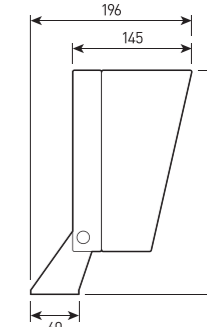

FORUS.06 SIZE 4,5

Многофункциональный прожектор для архитектурного освещения.
Мультичип 4-в-1 RGB +W Tunable White с управлением DMX512,
вариант монтажа: на поверхности, на стойке.

СПЕЦИФИКАЦИЯ

Корпус:	Литой под давлением алюминий, покрытый полиэстерной порошковой краской
Цвет корпуса:	Черный, Серый, RAL
Угол раскрытия луча:	2.5°, 4.5°, 8°, 12°, 15°, 20°, 30°, 45°, 60°, 10x70°, 5x20°, 15x60°
Класс электрозащиты:	1 класс (SELV)
Цветовая температура, К:	2700К, 3000К, 4000К, 5000К, 6000К, RGBW 4in1
Входное напряжение, V:	36V, 220V
Система управления:	On/Off, 1-10V, DMX-512, RDM, DALI, PWM
Степень защиты, IP:	IP66
Рабочая температура:	-40°C ~ +50°C
Вес:	6,2 - 9,0 кг

FORUS.06 SIZE 4,5

Артикул	Наименование	Мощность, Вт	Размеры, мм	Входное напряжение, В	Угол рассеивания	Цветовая температура, К	Вес, кг
FL200595	FORUS.06 75W 36V/220V IP66 SINGLE SIZE 4	75W	220x220x145	36V, 220V	2.5°, 4.5°, 8°, 12°, 20°, 30°, 45°, 60°, 10x70°, 5x20°	2700К, 3000К, 4000К, 5000К, 6000К, R, G, B	6,2 кг
FL200600	FORUS.06 100W 36V RGBW 4in1 IP66 SIZE 4	100W	220x220x145	36V	8°, 15°, 20°, 30°, 15x60°	RGBW	6,2 кг
FL200605	FORUS.06 120W 36V/220V IP66 SINGLE SIZE 5	120W	270x270x155	36V, 220V	2.5°, 4.5°, 8°, 12°, 20°, 30°, 45°, 60°, 10x70°, 5x20°	2700К, 3000К, 4000К, 5000К, 6000К, R, G, B	9,0 кг
FL200610	FORUS.06 150W 36V/220V IP66 SINGLE SIZE 5	150W	270x270x155	36V	2.5°, 4.5°, 8°, 12°, 20°, 30°, 45°, 60°, 10x70°, 5x20°	2700К, 3000К, 4000К, 5000К, 6000К, R, G, B	9,0 кг
FL200615	FORUS.06 150W 36V RGBW 4in1 IP66 SIZE 5	150W	270x270x155	36V, 220V	8°, 15°, 20°, 30°, 15x60°	RGBW	9,0 кг
FL200620	FORUS.06 200W 36V RGBW 4in1 IP66 SIZE 5	200W	270x270x155	36V	8°, 15°, 20°, 30°, 15x60°	RGBW	9,0 кг