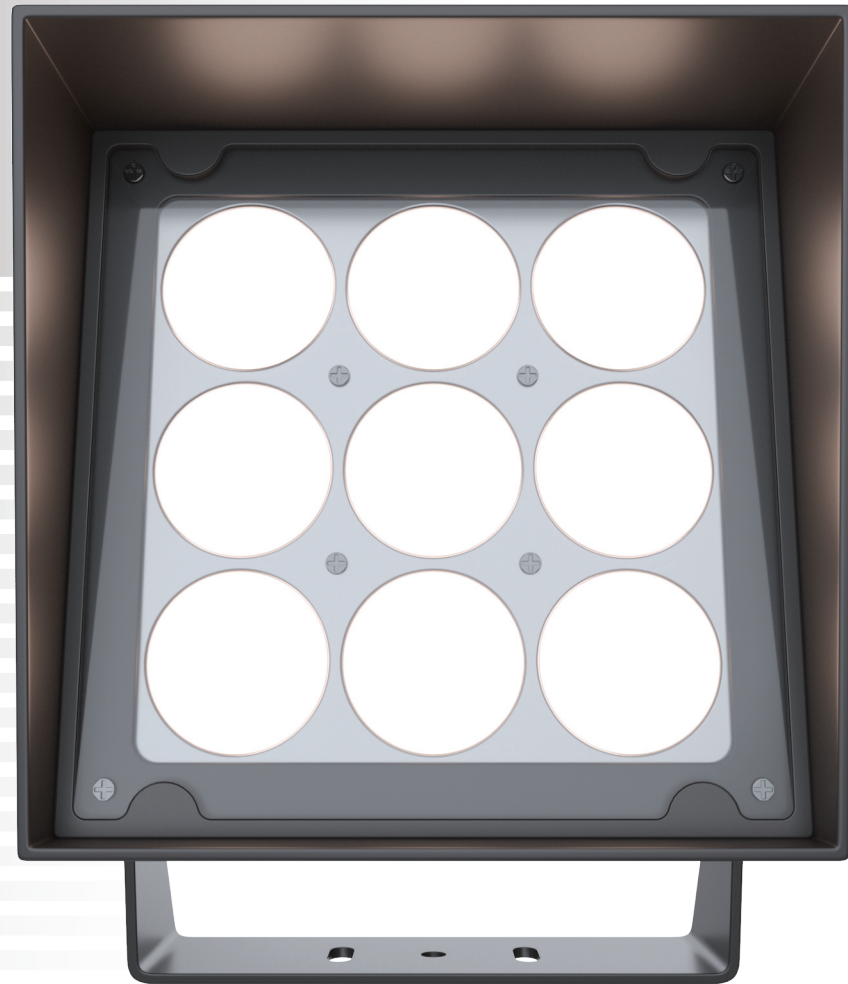

FORUS.06 SIZE 3

Многофункциональный прожектор для архитектурного освещения.
Мультичип 4-в-1 RGB +W Tunable White с управлением DMX512,
вариант монтажа: на поверхности, на стойке.

FORUS.06 SIZE 3

СПЕЦИФИКАЦИЯ

Корпус:	Литой под давлением алюминий, покрытый полиэстеровой порошковой краской
Цвет корпуса:	Черный, Серый, RAL
Угол раскрытия луча:	2.5°, 4.5°, 8°, 12°, 15°, 20°, 30°, 45°, 60°, 10X70°, 5X20°, 15X60°
Класс электрозащиты:	1 класс (SELV)
Цветовая температура, К:	2700К, 3000К, 4000К, 5000К, 6000К, RGBW 4in1
Входное напряжение, В:	36V, 220V
Система управления:	On/Off, 1-10V, DMX-512, RDM, DALI, PWM
Степень защиты, IP:	IP66
Рабочая температура:	-40°C ~ +50°C
Вес:	3,7 кг

Артикул	Наименование	Мощность, Вт	Размеры, мм	Входное напряжение, В	Угол рассеивания	Цветовая температура, К	Вес, кг
FL200585	FORUS.06 45W 36V/220V IP66 SINGLE SIZE 3	45W	173x173x120	36V, 220V	2.5°, 4.5°, 8°, 12°, 20°, 30°, 45°, 60°, 10x70°, 5x20°	2700К, 3000К, 4000К, 5000К, 6000К, R, G, B	3,7 кг
FL200590	FORUS.06 60W 36V RGBW 4in1 IP66 SIZE 3	60W	173x173x120	36V	8°, 15°, 20°, 30°, 15x60°	RGBW	3,7 кг