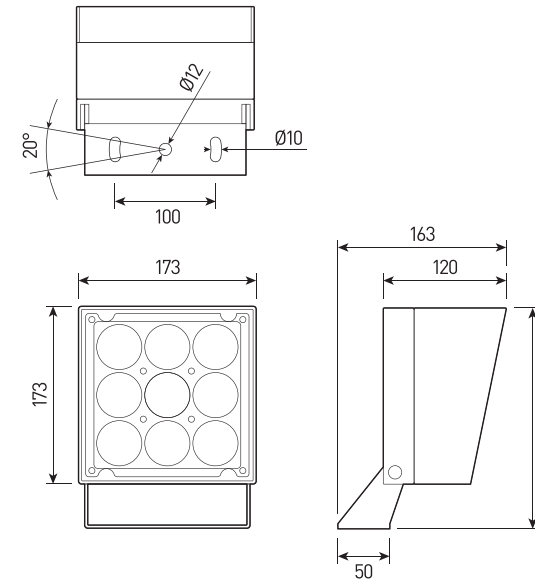

FORUS.06 SIZE 3

Многофункциональный прожектор для архитектурного освещения.
Мультичип 4-в-1 RGB +W Tunable White с управлением DMX512,
вариант монтажа: на поверхности, на стойке.

FORUS.06 SIZE 3

СПЕЦИФИКАЦИЯ

Корпус:	Литой под давлением алюминий, покрытый полиэстеровой порошковой краской
Цвет корпуса:	Черный, Серый, RAL
Угол раскрытия луча:	2.5°, 4.5°, 8°, 12°, 15°, 20°, 30°, 45°, 60°, 10X70°, 5X20°, 15X60°
Класс электрозащиты:	1 класс (SELV)
Цветовая температура, К:	2700К, 3000К, 4000К, 5000К, 6000К, RGBW 4in1
Входное напряжение, В:	36V, 220V
Система управления:	On/Off, 1-10V, DMX-512, RDM, DALI, PWM
Степень защиты, IP:	IP66
Рабочая температура:	-40°C ~ +50°C
Вес:	3,7 кг

Артикул	Наименование	Мощность, Вт	Размеры, мм	Входное напряжение, В	Угол рассеивания	Цветовая температура, К	Вес, кг
FL200585	FORUS.06 45W 36V/220V IP66 SINGLE SIZE 3	45W	173x173x120	36V, 220V	2.5°, 4.5°, 8°, 12°, 20°, 30°, 45°, 60°, 10x70°, 5x20°	2700К, 3000К, 4000К, 5000К, 6000К, R, G, B	3,7 кг
FL200590	FORUS.06 60W 36V RGBW 4in1 IP66 SIZE 3	60W	173x173x120	36V	8°, 15°, 20°, 30°, 15x60°	RGBW	3,7 кг