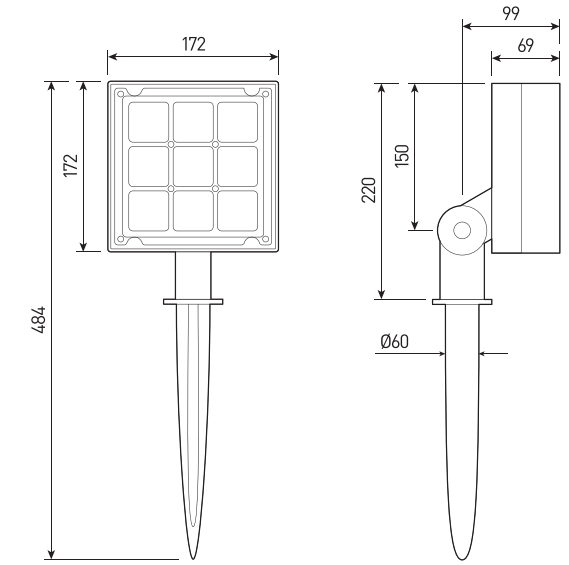

FORUS.06 SIZE 3

Многофункциональный прожектор для архитектурного освещения.
Мультичип 4-в-1 RGB +W Tunable White с управлением DMX512,
вариант монтажа: на поверхности, на стойке.

FORUS.06 SIZE 3

СПЕЦИФИКАЦИЯ

Корпус:	Литой под давлением алюминий, покрытый полиэстеровой порошковой краской
Цвет корпуса:	Черный, Серый, RAL
Угол раскрытия луча:	2.5°, 4.5°, 8°, 12°, 15°, 20°, 30°, 45°, 60°, 10X70°, 5X20°, 15X60°
Класс электрозащиты:	1 класс (SELV)
Цветовая температура, К:	2700К, 3000К, 4000К, 5000К, 6000К, RGBW 4in1
Входное напряжение, В:	36V, 220V
Система управления:	On/Off, 1-10V, DMX-512, RDM, DALI, PWM
Степень защиты, IP:	IP66
Рабочая температура:	-40°C ~ +50°C
Вес:	3,7 кг

Артикул	Наименование	Мощность, Вт	Размеры, мм	Входное напряжение, В	Угол рассеивания	Цветовая температура, К	Вес, кг
FL200585	FORUS.06 45W 36V/220V IP66 SINGLE SIZE 3	45W	173x173x120	36V, 220V	2.5°, 4.5°, 8°, 12°, 20°, 30°, 45°, 60°, 10x70°, 5x20°	2700К, 3000К, 4000К, 5000К, 6000К, R, G, B	3,7 кг
FL200590	FORUS.06 60W 36V RGBW 4in1 IP66 SIZE 3	60W	173x173x120	36V	8°, 15°, 20°, 30°, 15x60°	RGBW	3,7 кг