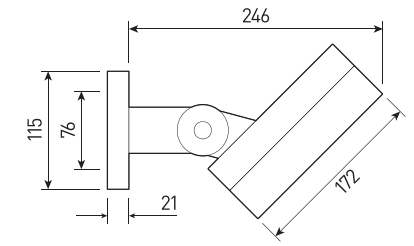

FORUS.06 SIZE 3

Многофункциональный прожектор для архитектурного освещения.
Мультичип 4-в-1 RGB +W Tunable White с управлением DMX512,
вариант монтажа: на поверхности, на стойке.

FORUS.06 SIZE 3

СПЕЦИФИКАЦИЯ

Корпус:	Литой под давлением алюминий, покрытый полиэстеровой порошковой краской
Цвет корпуса:	Черный, Серый, RAL
Угол раскрытия луча:	2.5°, 4.5°, 8°, 12°, 15°, 20°, 30°, 45°, 60°, 10X70°, 5X20°, 15X60°
Класс электрозащиты:	1 класс (SELV)
Цветовая температура, К:	2700К, 3000К, 4000К, 5000К, 6000К, RGBW 4in1
Входное напряжение, В:	36V, 220V
Система управления:	On/Off, 1-10V, DMX-512, RDM, DALI, PWM
Степень защиты, IP:	IP66
Рабочая температура:	-40°C ~ +50°C
Вес:	3,7 кг

Артикул	Наименование	Мощность, Вт	Размеры, мм	Входное напряжение, В	Угол рассеивания	Цветовая температура, К	Вес, кг
FL200585	FORUS.06 45W 36V/220V IP66 SINGLE SIZE 3	45W	173x173x120	36V, 220V	2.5°, 4.5°, 8°, 12°, 20°, 30°, 45°, 60°, 10x70°, 5x20°	2700К, 3000К, 4000К, 5000К, 6000К, R, G, B	3,7 кг
FL200590	FORUS.06 60W 36V RGBW 4in1 IP66 SIZE 3	60W	173x173x120	36V	8°, 15°, 20°, 30°, 15x60°	RGBW	3,7 кг