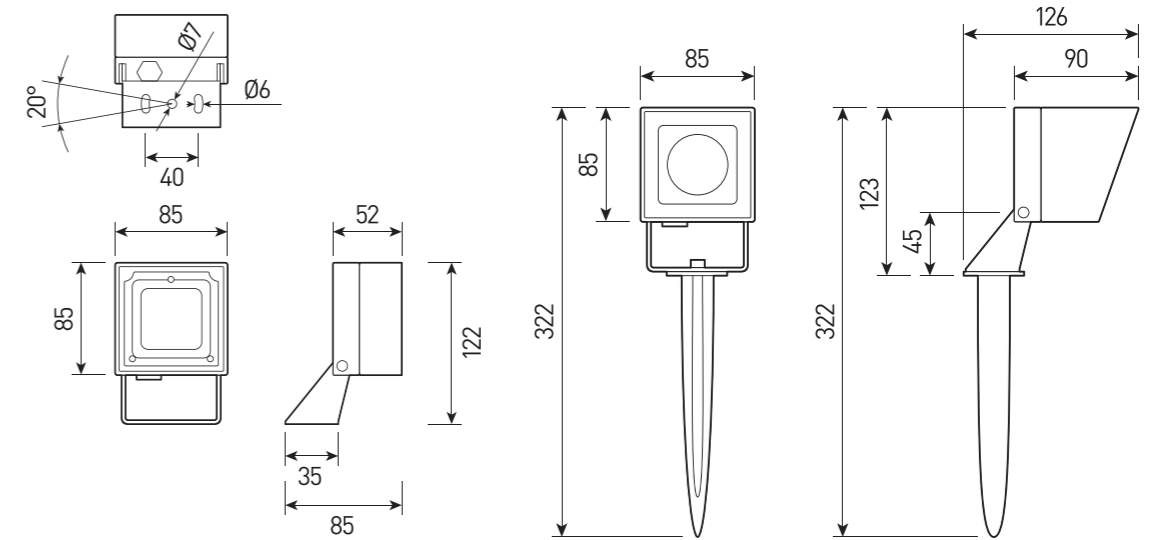

FORUS.06 SIZE 1

Многофункциональный прожектор для архитектурного освещения.
Мультичип 4-в-1 RGB +W Tunable White с управлением DMX512,
вариант монтажа: на поверхности, на стойке.

СПЕЦИФИКАЦИЯ

Корпус:	Литой под давлением алюминий, покрытый полиэфирной порошковой краской
Цвет корпуса:	Черный, Серый, RAL
Угол раскрытия луча:	2.5°, 4.5°, 8°, 12°, 15°, 20°, 30°, 45°, 60°, 10X70°, 5X20°, 15X60°
Класс электробезопасности:	1 класс (SELV)
Цветовая температура, К:	2700К, 3000К, 4000К, 5000К, 6000К, RGBW 4in1
Входное напряжение, В:	24V, 220V
Система управления:	On/Off, 1-10V, DMX-512, RDM, DALI, PWM
Степень защиты, IP:	IP66
Рабочая температура:	-40°C ~ +50°C
Вес:	1,6 кг

FORUS.06 SIZE 1

Артикул	Наименование	Мощность, Вт	Размеры, мм	Входное напряжение, В	Угол рассеивания	Цветовая температура, К	Вес, кг
FL200565	FORUS.06 10W 24V/220V IP66 SINGLE SIZE 1	10W	85x85x90	24V, 220V	2.5°, 4.5°, 8°, 12°, 20°, 30°, 45°, 60°, 10x70°, 5x20°	2700К, 3000К, 4000К, 5000К, 6000К, R, G, B	1,6 кг
FL200570	FORUS.06 8W 24V RGBW 4in1 IP66 SIZE 1	8W	85x85x90	24V	8°, 15°, 20°, 30°, 15x60°	RGBW	1,6 кг