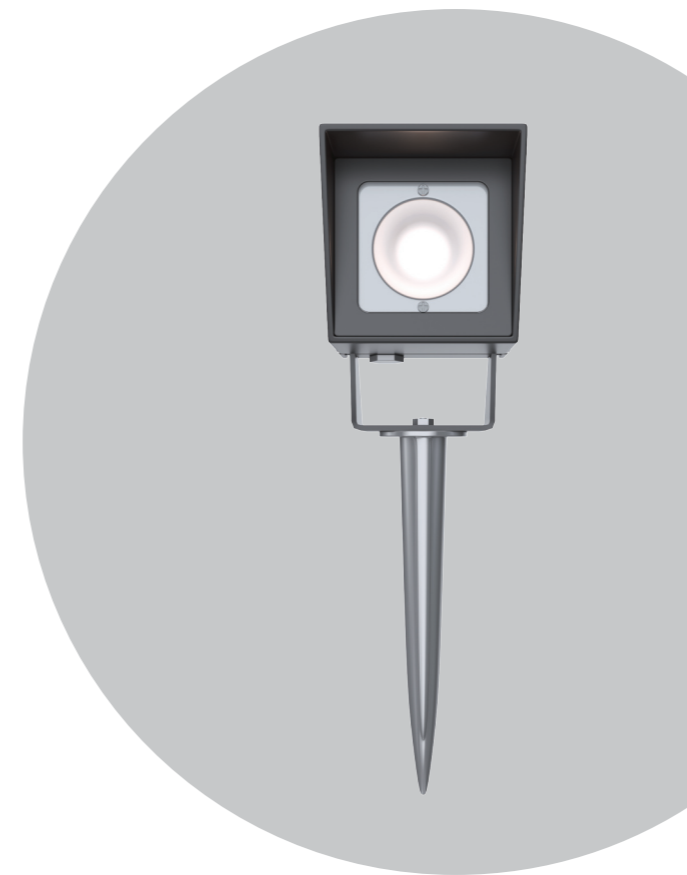

FORUS.06 SIZE 1

Многофункциональный прожектор для архитектурного освещения.
Мультичип 4-в-1 RGB +W Tunable White с управлением DMX512,
вариант монтажа: на поверхности, на стойке.

СПЕЦИФИКАЦИЯ

Корпус:	Литой под давлением алюминий, покрытый полиэфирной порошковой краской
Цвет корпуса:	Черный, Серый, RAL
Угол раскрытия луча:	2.5°, 4.5°, 8°, 12°, 15°, 20°, 30°, 45°, 60°, 10X70°, 5X20°, 15X60°
Класс электробезопасности:	1 класс (SELV)
Цветовая температура, К:	2700К, 3000К, 4000К, 5000К, 6000К, RGBW 4in1
Входное напряжение, В:	24V, 220V
Система управления:	On/Off, 1-10V, DMX-512, RDM, DALI, PWM
Степень защиты, IP:	IP66
Рабочая температура:	-40°C ~ +50°C
Вес:	1,6 кг

FORUS.06 SIZE 1

Артикул	Наименование	Мощность, Вт	Размеры, мм	Входное напряжение, В	Угол рассеивания	Цветовая температура, К	Вес, кг
FL200565	FORUS.06 10W 24V/220V IP66 SINGLE SIZE 1	10W	85x85x90	24V, 220V	2.5°, 4.5°, 8°, 12°, 20°, 30°, 45°, 60°, 10x70°, 5x20°	2700К, 3000К, 4000К, 5000К, 6000К, R, G, B	1,6 кг
FL200570	FORUS.06 8W 24V RGBW 4in1 IP66 SIZE 1	8W	85x85x90	24V	8°, 15°, 20°, 30°, 15x60°	RGBW	1,6 кг