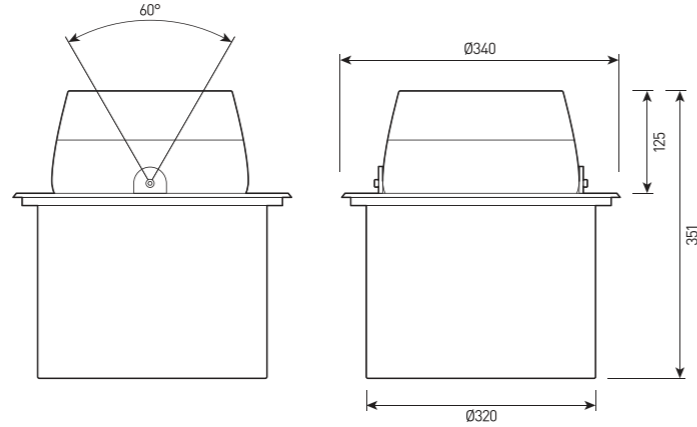

### СПЕЦИФИКАЦИЯ

Корпус:	Литой под давлением алюминий, покрытый полиэстеровой порошковой краской
Крепление:	Нержавеющая сталь
Цвет корпуса:	Черный, Серый, RAL
Угол раскрытия луча:	3,5°, 5°, 7°, 15°, 25°, 40°, 60°
Класс электрозащиты:	1 класс (SELV)
Цветовая температура, К:	3000K, 4000K, 5000K, RGB 3in1, RGBW 4in1
Входное напряжение, V:	220V
Система управления:	On/Off, DMX-512
Степень защиты, IP:	IP66
Рабочая температура:	-40°C ~ +50°C
Вес:	5,7 кг

## FORUS.05 SIZE 3

Артикул	Наименование	Мощность, Вт	Размеры, мм	Входное напряжение, В	Угол рассеивания	Цветовая температура, К	Вес, кг
FL200440	FORUS.05 55W 220V IP66 SINGLE SIZE 3	55W	D240x170	220V	3,5°, 5°, 7°, 15°, 25°, 40°, 60°	3000K, 4000K, 5000K	5,7 кг
FL200445	FORUS.05 55W RGB DMX-512 220V IP66 SIZE 3	55W	D240x170	220V	3,5°, 5°, 7°, 15°, 25°, 40°, 60°	RGB	5,7 кг
FL200450	FORUS.05 60W 220V IP66 SINGLE SIZE 3	60W	D240x170	220V	3,5°, 5°, 7°, 15°, 25°, 40°, 60°	3000K, 4000K, 5000K	5,7 кг
FL200455	FORUS.05 60W RGB DMX-512 220V IP66 SIZE 3	60W	D240x170	220V	3,5°, 5°, 7°, 15°, 25°, 40°, 60°	RGB	5,7 кг
FL200460	FORUS.05 60W RGBW DMX-512 220V IP66 SIZE 3	60W	D240x170	220V	3,5°, 5°, 7°, 15°, 25°, 40°, 60°	RGBW	5,7 кг
FL200465	FORUS.05 80W 220V IP66 SINGLE SIZE 3	80W	D240x170	220V	7°, 15°, 25°, 40°, 60°	3000K, 4000K, 5000K	5,7 кг
FL200470	FORUS.05 80W RGB DMX-512 220V IP66 SIZE 3	80W	D240x170	220V	7°, 15°, 25°, 40°, 60°	RGB	5,7 кг
FL200475	FORUS.05 80W RGBW DMX-512 220V IP66 SIZE 3	80W	D240x170	220V	7°, 15°, 25°, 40°, 60°	RGBW	5,7 кг
FL200476	FORUS.05 95W RGBW DMX-512 220V IP66 SIZE 3	95W	D240x170	220V	7°, 15°, 25°, 40°, 60°	RGBW	5,7 кг