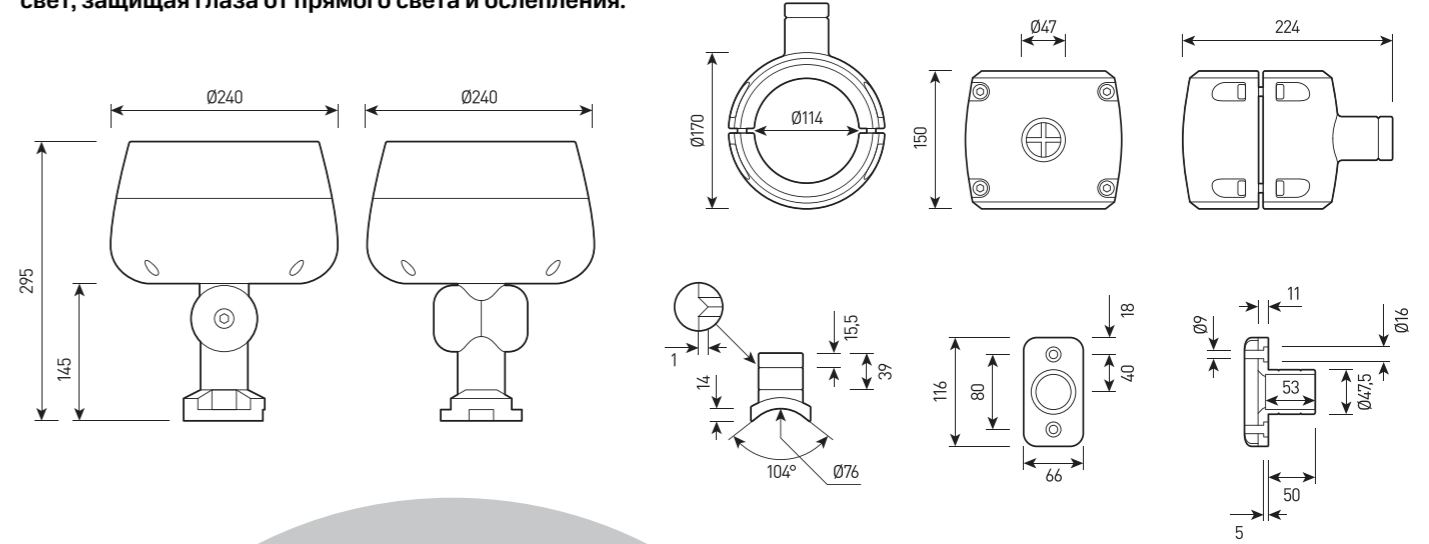

### СПЕЦИФИКАЦИЯ

Корпус:	Литой под давлением алюминий, покрытый полиэстеровой порошковой краской
Крепление:	Нержавеющая сталь
Цвет корпуса:	Черный, Серый, RAL
Угол раскрытия луча:	3,5°, 5°, 7°, 15°, 25°, 40°, 60°
Класс электрозащиты:	1 класс (SELV)
Цветовая температура, К:	3000K, 4000K, 5000K, RGB 3in1, RGBW 4in1
Входное напряжение, V:	220V
Система управления:	On/Off, DMX-512
Степень защиты, IP:	IP66
Рабочая температура:	-40°C ~ +50°C
Вес:	5,7 кг

## FORUS.05 SIZE 3

Артикул	Наименование	Мощность, Вт	Размеры, мм	Входное напряжение, В	Угол рассеивания	Цветовая температура, К	Вес, кг
FL200440	FORUS.05 55W 220V IP66 SINGLE SIZE 3	55W	D240x170	220V	3,5°, 5°, 7°, 15°, 25°, 40°, 60°	3000K, 4000K, 5000K	5,7 кг
FL200445	FORUS.05 55W RGB DMX-512 220V IP66 SIZE 3	55W	D240x170	220V	3,5°, 5°, 7°, 15°, 25°, 40°, 60°	RGB	5,7 кг
FL200450	FORUS.05 60W 220V IP66 SINGLE SIZE 3	60W	D240x170	220V	3,5°, 5°, 7°, 15°, 25°, 40°, 60°	3000K, 4000K, 5000K	5,7 кг
FL200455	FORUS.05 60W RGB DMX-512 220V IP66 SIZE 3	60W	D240x170	220V	3,5°, 5°, 7°, 15°, 25°, 40°, 60°	RGB	5,7 кг
FL200460	FORUS.05 60W RGBW DMX-512 220V IP66 SIZE 3	60W	D240x170	220V	3,5°, 5°, 7°, 15°, 25°, 40°, 60°	RGBW	5,7 кг
FL200465	FORUS.05 80W 220V IP66 SINGLE SIZE 3	80W	D240x170	220V	7°, 15°, 25°, 40°, 60°	3000K, 4000K, 5000K	5,7 кг
FL200470	FORUS.05 80W RGB DMX-512 220V IP66 SIZE 3	80W	D240x170	220V	7°, 15°, 25°, 40°, 60°	RGB	5,7 кг
FL200475	FORUS.05 80W RGBW DMX-512 220V IP66 SIZE 3	80W	D240x170	220V	7°, 15°, 25°, 40°, 60°	RGBW	5,7 кг
FL200476	FORUS.05 95W RGBW DMX-512 220V IP66 SIZE 3	95W	D240x170	220V	7°, 15°, 25°, 40°, 60°	RGBW	5,7 кг