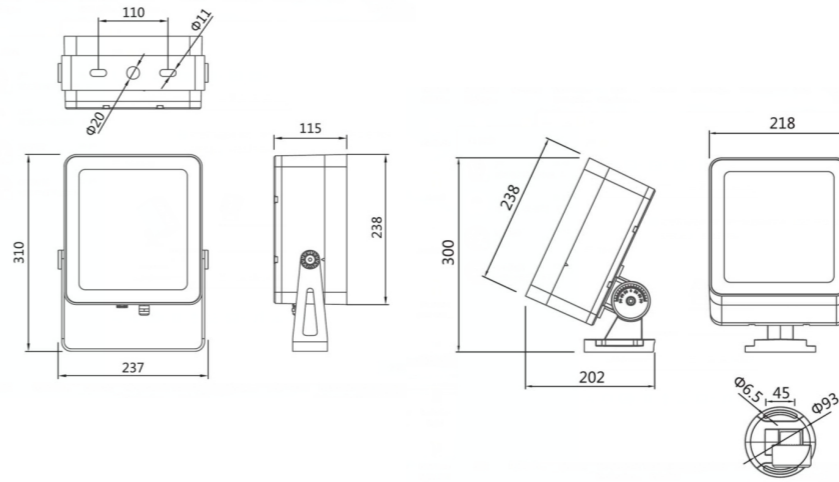

FORUS.03 SIZE 3

Серия светодиодных прожекторов из алюминиевых сплавов с переменным углом светового луча

СПЕЦИФИКАЦИЯ

Корпус:	Литой под давлением алюминий, покрытый полиэстеровой порошковой краской
Цвет корпуса:	Серый, RAL
Угол раскрытия луча:	4°, 7°, 15°, 25°, 40°, 60°
Цветовая температура, К:	3000К, 4000К, 5000К, RGBW
Индекс цветопередачи, CRI:	>70
Входное напряжение, V:	220V
Степень защиты, IP:	IP66
Оптическая система:	Светодиоды, линзы и отражатель
Система управления:	Switch On\Off, DMX-512
Рабочая температура:	-40°C ~ +50°C
Ресурс работы светильника, часы:	> 50 000ч

Артикул	Наименование	Мощность, W	Размеры, мм	Входное напряжение, V	Угол рассеивания	Цветовая температура, K	Вес, кг
FL200305	FORUS.03 60W 220V IP66 SINGLE SIZE 3	60W	237x310x115\ 218x300x202	220V	4°, 7°, 15°, 25°, 40°, 60°	3000К, 4000К, 5000К	5,8кг
FL200310	FORUS.03 80W 220V IP66 SINGLE SIZE 3	80W	237x310x115\ 218x300x202	220V	7°, 15°, 25°, 40°, 60°	3000К, 4000К, 5000К	5,8кг
FL200315	FORUS.03 120W 220V IP66 SINGLE SIZE 3	120W	237x310x115\ 218x300x202	220V	7°, 15°, 25°, 40°, 60°	3000К, 4000К, 5000К	5,8кг
FL200306	FORUS.03 60W 220V IP66 RGBW SIZE 3	60W	237x310x115\ 218x300x202	220V	4°, 7°, 15°, 25°, 40°, 60°	RGBW	5,8кг
FL200311	FORUS.03 80W 220V IP66 RGBW SIZE 3	80W	237x310x115\ 218x300x202	220V	7°, 15°, 25°, 40°, 60°	RGBW	5,8кг
FL200316	FORUS.03 120W 220V IP66 RGBW SIZE 3	120W	237x310x115\ 218x300x202	220V	7°, 15°, 25°, 40°, 60°	RGBW	5,8кг
FL200321A	Anti-glare visor FORUS.03 SIZE 3						
FL200322A	Pole mounting FORUS.03 SIZE 3