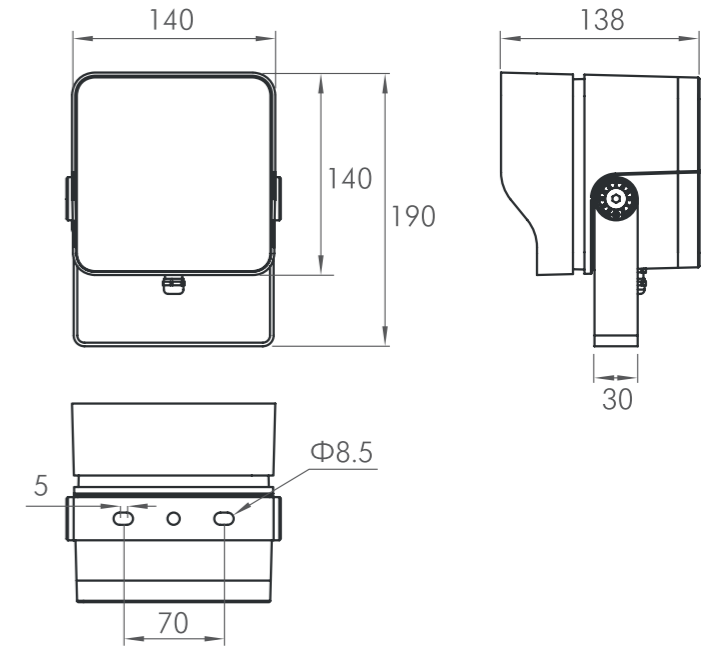

FORUS.03 SIZE 1

Серия светодиодных прожекторов из алюминиевых сплавов с переменным углом светового луча

СПЕЦИФИКАЦИЯ

Корпус:	Литой под давлением алюминий, покрытый полиэстеровой порошковой краской
Цвет корпуса:	Серый, RAL
Угол раскрытия луча:	3.5°, 15°, 25°, 40°, 60°
Цветовая температура, К:	3000К, 4000К, 5000К
Индекс цветопередачи, CRI:	>70
Входное напряжение, V:	24V, 220V
Степень защиты, IP:	IP66
Оптическая система:	Светодиоды, линзы и отражатель
Система управления:	Switch On\Off, DMX-512

Артикул	Наименование	Мощность, W	Размеры, mm	Входное напряжение, V	Угол рассеивания	Цветовая температура, К	Вес, кг
FL200265	FORUS.03 4W 24V, 220V IP66 SINGLE SIZE 1	4W	86x80x134	24V, 220V	3,5°	3000К, 4000К, 5000К	0,8кг
FL200270	FORUS.03 6W 24V, 220V IP66 SINGLE SIZE 1	6W	86x80x134	24V, 220V	15°, 25°, 40°, 60°	3000К, 4000К, 5000К	0,8кг
FL200275	FORUS.03 9W 24V, 220V IP66 SINGLE SIZE 1	9W	86x80x134	24V, 220V	15°, 25°, 40°, 60°	3000К, 4000К, 5000К	0,8кг
FL200320A	Ground Spike FORUS.03 TYPE 1						0,1кг

FORUS.03 SIZE 2

Серия светодиодных прожекторов из алюминиевых сплавов с переменным углом светового луча

СПЕЦИФИКАЦИЯ

Корпус:	Литой под давлением алюминий, покрытый полиэстеровой порошковой краской
Цвет корпуса:	Серый, RAL
Угол раскрытия луча:	3.5°, 5°, 7°, 15°, 25°, 40°, 60°
Цветовая температура, К:	3000К, 4000К, 5000К, RGB
Индекс цветопередачи, CRI:	>70
Входное напряжение, V:	220V
Степень защиты, IP:	IP66
Оптическая система:	Светодиоды, линзы и отражатель
Система управления:	Switch On\Off, DMX-512