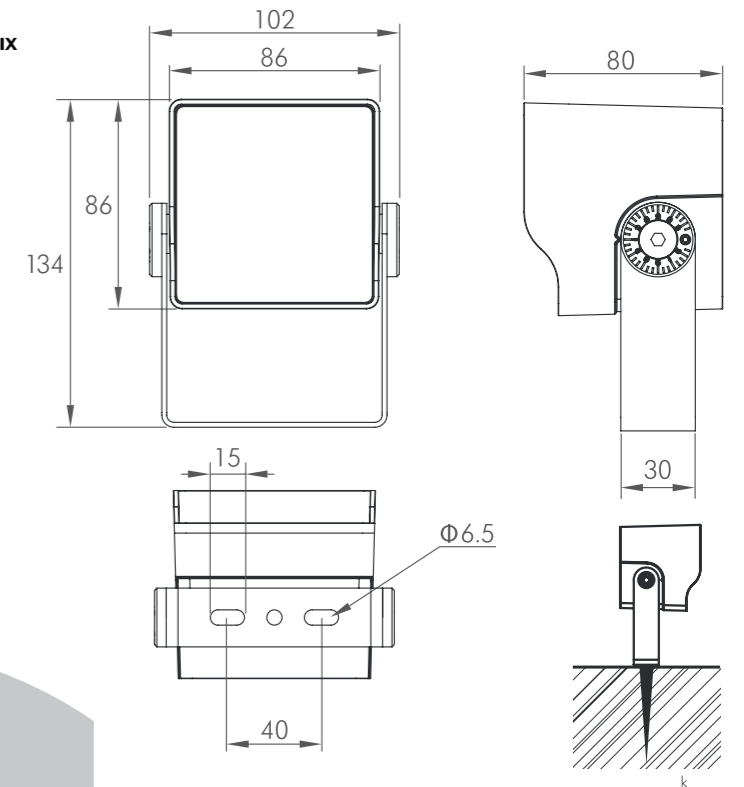

FORUS.03 SIZE 1

Серия светодиодных прожекторов из алюминиевых сплавов с переменным углом светового луча

СПЕЦИФИКАЦИЯ

Корпус:	Литой под давлением алюминий, покрытый полиэстеровой порошковой краской
Цвет корпуса:	Серый, RAL
Угол раскрытия луча:	3.5°, 15°, 25°, 40°, 60°
Цветовая температура, К:	3000К, 4000К, 5000К
Индекс цветопередачи, CRI:	>70
Входное напряжение, V:	24V, 220V
Степень защиты, IP:	IP66
Оптическая система:	Светодиоды, линзы и отражатель
Система управления:	Switch On\Off, DMX-512

Артикул	Наименование	Мощность, W	Размеры, mm	Входное напряжение, V	Угол рассеивания	Цветовая температура, К	Вес, кг
FL200265	FORUS.03 4W 24V, 220V IP66 SINGLE SIZE 1	4W	86x80x134	24V, 220V	3,5°	3000К, 4000К, 5000К	0,8кг
FL200270	FORUS.03 6W 24V, 220V IP66 SINGLE SIZE 1	6W	86x80x134	24V, 220V	15°, 25°, 40°, 60°	3000К, 4000К, 5000К	0,8кг
FL200275	FORUS.03 9W 24V, 220V IP66 SINGLE SIZE 1	9W	86x80x134	24V, 220V	15°, 25°, 40°, 60°	3000К, 4000К, 5000К	0,8кг
FL200320A	Ground Spike FORUS.03 TYPE 1						0,1кг

FORUS.03 SIZE 2

Серия светодиодных прожекторов из алюминиевых сплавов с переменным углом светового луча

СПЕЦИФИКАЦИЯ

Корпус:	Литой под давлением алюминий, покрытый полиэстеровой порошковой краской
Цвет корпуса:	Серый, RAL
Угол раскрытия луча:	3.5°, 5°, 7°, 15°, 25°, 40°, 60°
Цветовая температура, К:	3000К, 4000К, 5000К, RGB
Индекс цветопередачи, CRI:	>70
Входное напряжение, V:	220V
Степень защиты, IP:	IP66
Оптическая система:	Светодиоды, линзы и отражатель
Система управления:	Switch On\Off, DMX-512