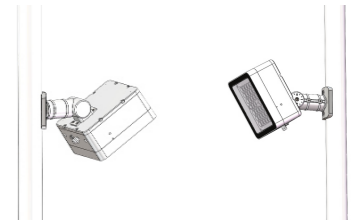

FORUS.03 SIZE 1

Серия светодиодных прожекторов из алюминиевых сплавов с переменным углом светового луча

СПЕЦИФИКАЦИЯ

Корпус:	Литой под давлением алюминий, покрытый полиэстеровой порошковой краской
Цвет корпуса:	Серый, RAL
Угол раскрытия луча:	3.5°, 15°, 25°, 40°, 60°
Цветовая температура, К:	3000К, 4000К, 5000К
Индекс цветопередачи, CRI:	>70
Входное напряжение, V:	24V, 220V
Степень защиты, IP:	IP66
Оптическая система:	Светодиоды, линзы и отражатель
Система управления:	Switch On\Off, DMX-512

FORUS.03 SIZE 2

Серия светодиодных прожекторов из алюминиевых сплавов с переменным углом светового луча

СПЕЦИФИКАЦИЯ

Корпус:	Литой под давлением алюминий, покрытый полиэстеровой порошковой краской
Цвет корпуса:	Серый, RAL
Угол раскрытия луча:	3.5°, 5°, 7°, 15°, 25°, 40°, 60°
Цветовая температура, К:	3000К, 4000К, 5000К, RGB
Индекс цветопередачи, CRI:	>70
Входное напряжение, V:	220V
Степень защиты, IP:	IP66
Оптическая система:	Светодиоды, линзы и отражатель
Система управления:	Switch On\Off, DMX-512

FORUS.03 SIZE 3

Серия светодиодных прожекторов из алюминиевых сплавов с переменным углом светового луча

СПЕЦИФИКАЦИЯ

Корпус:	Литой под давлением алюминий, покрытый полиэстеровой порошковой краской
Цвет корпуса:	Серый, RAL
Угол раскрытия луча:	4°, 7°, 15°, 25°, 40°, 60°
Цветовая температура, К:	3000К, 4000К, 5000К, RGBW
Индекс цветопередачи, CRI:	>70
Входное напряжение, V:	220V
Степень защиты, IP:	IP66
Оптическая система:	Светодиоды, линзы и отражатель
Система управления:	Switch On\Off, DMX-512
Рабочая температура:	-40°C ~ +50°C
Ресурс работы светильника, часы:	> 50 000ч