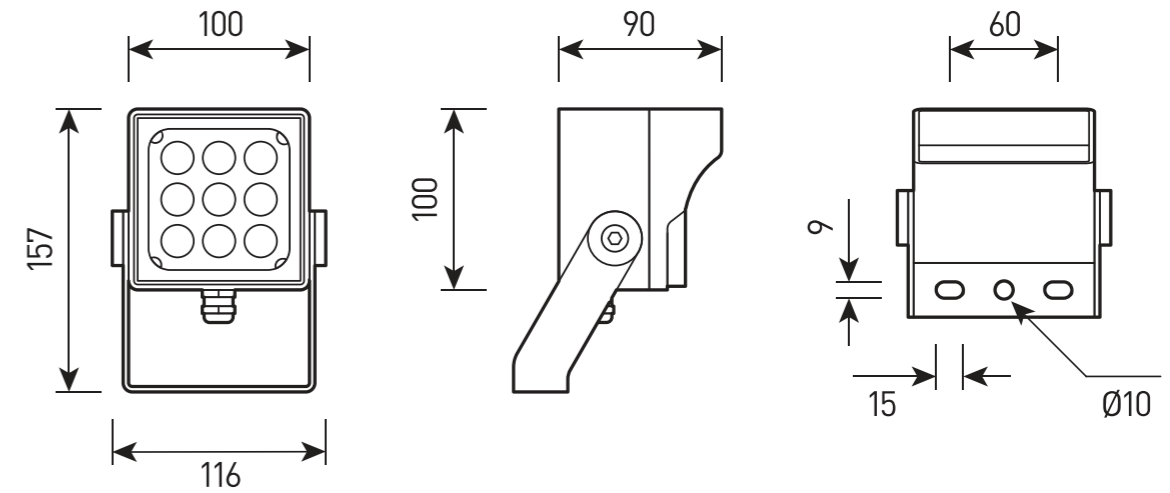

# FORUS.03 SIZE 1

Многофункциональный прожектор для акцентного освещения

## СПЕЦИФИКАЦИЯ

Корпус:	Литой под давлением алюминий, покрытый полиэстеровой порошковой краской
Цвет корпуса:	Черный, Серый, RAL
Угол раскрытия луча:	3.5°, 7°, 15°, 25°, 40°, 60°, 15x35°, 10x60°
Класс электрозащиты:	1 класс (SELV)
Цветовая температура, К:	3000К, 4000К, 5000К
Входное напряжение, V:	24V, 220V
Система управления:	On/Off
Степень защиты, IP:	IP66
Рабочая температура:	-40°C ~ +50°C
Вес:	1,3 кг

Артикул	Наименование	Мощность, Вт	Размеры, мм	Входное напряжение, В	Угол рассеивания	Цветовая температура, К	Вес, кг
FL200266	FORUS.03 4W 24V/220V SINGLE IP66 SIZE 1	4W	157x116x90	24V/220V	3.5°	3000К, 4000К, 5000К	1,3 кг
FL200271	FORUS.03 9W 24V/220V SINGLE IP66 SIZE 1	9W	157x116x90	24V/220V	7°, 15°, 25°, 40°, 60°, 15x35°, 10x60°	3000К, 4000К, 5000К	1,3 кг
FL200276	FORUS.03 18W 24V/220V SINGLE IP66 SIZE 1	18W	157x116x90	24V/220V	7°, 15°, 25°, 40°, 60°, 15x35°, 10x60°	3000К, 4000К, 5000К	1,3 кг