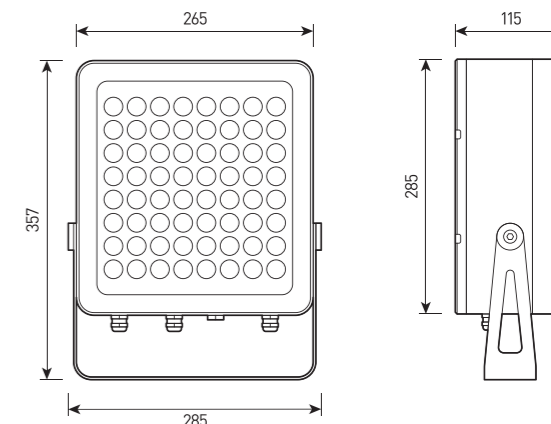

FORUS.03 SIZE 4

Многофункциональный прожектор для акцентного освещения

СПЕЦИФИКАЦИЯ

Корпус:	Литой под давлением алюминий, покрытый полиэстеровой порошковой краской
Цвет корпуса:	Черный, Серый, RAL
Угол раскрытия луча:	7°, 10°, 12°, 15°, 25°, 40°, 60°, 10x25°, 15x35°, 10x60°
Класс электрозащиты:	1 класс (SELV)
Цветовая температура:	3000K, 4000K, 5000K, RGB 3in1, RGBW 4in1
Входное напряжение:	24 В, 220 В
Система управления:	On/Off, DMX-512
Степень защиты, IP:	IP66
Рабочая температура:	-40°C ~ +50°C
Вес:	7,5 кг