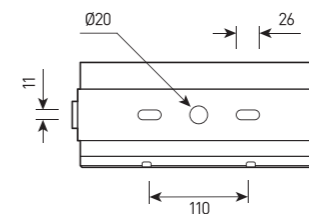

FORUS.03 SIZE 4

Многофункциональный прожектор для акцентного освещения

СПЕЦИФИКАЦИЯ

Корпус:	Литой под давлением алюминий, покрытый полиэстеровой порошковой краской
Цвет корпуса:	Черный, Серый, RAL
Угол раскрытия луча:	7°, 10°, 12°, 15°, 25°, 40°, 60°, 10x25°, 15x35°, 10x60°
Класс электрозащиты:	1 класс (SELV)
Цветовая температура:	3000K, 4000K, 5000K, RGB 3in1, RGBW 4in1
Входное напряжение:	24 В, 220 В
Система управления:	On/Off, DMX-512
Степень защиты, IP:	IP66
Рабочая температура:	-40°C ~ +50°C
Вес:	7,5 кг