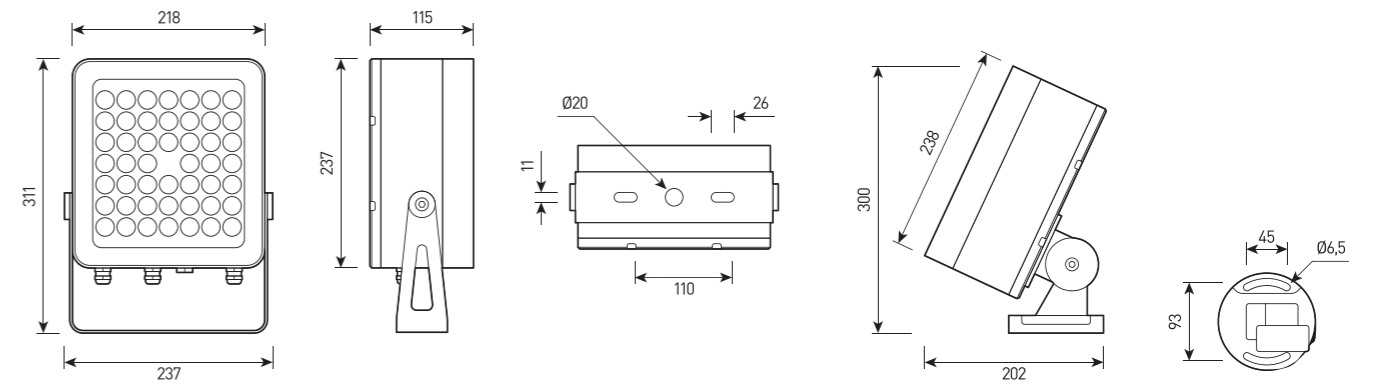

FORUS.03 SIZE 3

Многофункциональный прожектор для акцентного освещения

СПЕЦИФИКАЦИЯ

Корпус:	Литой под давлением алюминий, покрытый полиэстеровой порошковой краской
Цвет корпуса:	Черный, Серый, RAL
Угол раскрытия луча:	3.5°, 7°, 10°, 12°, 15°, 25°, 40°, 60°, 10x25°, 15x35°, 10x60°
Класс электрозащиты:	1 класс (SELV)
Цветовая температура:	3000K, 4000K, 5000K, RGB 3in1, RGBW 4in1
Входное напряжение:	24 В, 220 В
Система управления:	On/Off, DMX-512
Степень защиты, IP:	IP66
Рабочая температура:	-40°C ~ +50°C
Вес:	5,8 кг

FORUS.03 SIZE 3

Артикул	Наименование	Мощность	Размеры, мм	Входное напряжение	Угол рассеивания	Цветовая температура	Вес
FL200295	FORUS.03 45W 24V/220V SINGLE IP66 SIZE 3	45 Вт	237x311x115	24 В/220 В	3.5°	3000K, 4000K, 5000K	5,8 кг
FL200296	FORUS.03 45W 24V/220V RGB3in1 IP66 SIZE 3	45 Вт	237x311x115	24 В/220 В	3.5°	RGB	5,8 кг
FL200297	FORUS.03 45W 24V/220V RGBW4in1 IP66 SIZE 3	45 Вт	237x311x115	24 В/220 В	3.5°	RGBW	5,8 кг
FL200298	FORUS.03 60W 24V/220V SINGLE IP66 SIZE 3	60 Вт	237x311x115	24 В/220 В	7°, 15°, 25°, 40°, 60°, 15x35°, 10x60°	3000K, 4000K, 5000K	5,8 кг
FL200299	FORUS.03 60W 24V/220V RGB3in1 IP66 SIZE 3	60 Вт	237x311x115	24 В/220 В	10°, 12°, 25°, 40°, 60°, 10x25°, 10x60°	RGB	5,8 кг
FL200300	FORUS.03 60W 24V/220V RGBW4in1 IP66 SIZE 3	60 Вт	237x311x115	24 В/220 В	10°, 12°, 25°, 40°, 60°, 10x25°, 10x60°	RGBW	5,8 кг
FL200301	FORUS.03 80W 24V/220V SINGLE IP66 SIZE 3	80 Вт	237x311x115	24 В/220 В	7°, 15°, 25°, 40°, 60°, 15x35°, 10x60°	3000K, 4000K, 5000K	5,8 кг
FL200302	FORUS.03 80W 24V/220V RGB3in1 IP66 SIZE 3	80 Вт	237x311x115	24 В/220 В	10°, 12°, 25°, 40°, 60°, 10x25°, 10x60°	RGB	5,8 кг
FL200303	FORUS.03 80W 24V/220V RGBW4in1 IP66 SIZE 3	80 Вт	237x311x115	24 В/220 В	10°, 12°, 25°, 40°, 60°, 10x25°, 10x60°	RGBW	5,8 кг