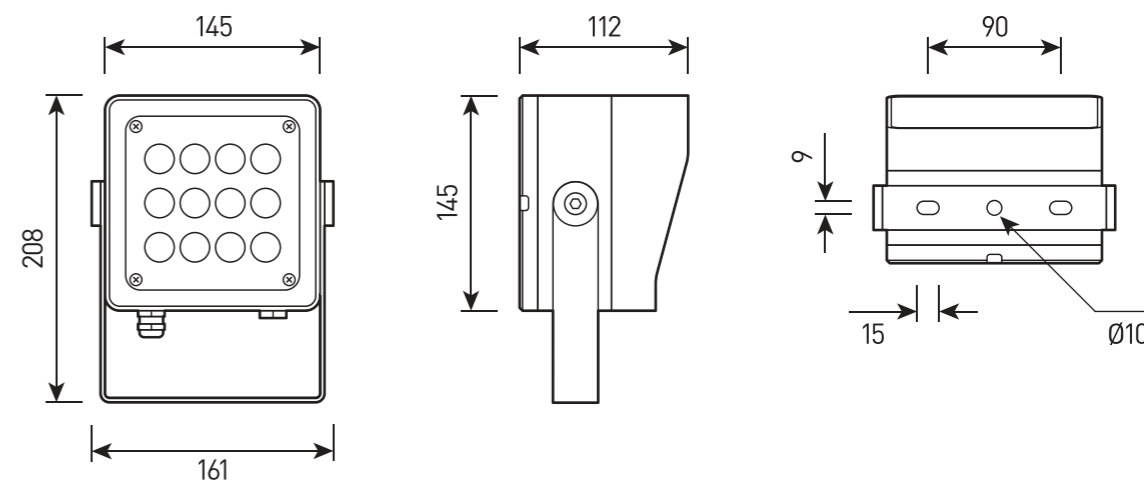

FORUS.03 SIZE 2

Многофункциональный прожектор для акцентного освещения

СПЕЦИФИКАЦИЯ

Корпус:	Литой под давлением алюминий, покрытый полиэстеровой порошковой краской
Цвет корпуса:	Черный, Серый, RAL
Угол раскрытия луча:	3.5°, 7°, 10°, 12°, 15°, 25°, 40°, 60°, 10x25°, 15x35°, 10x60°
Класс электрозащиты:	1 класс (SELV)
Цветовая температура:	3000K, 4000K, 5000K, RGB 3in1, RGBW 4in1
Входное напряжение:	24V, 220V
Система управления:	On/Off, DMX-512
Степень защиты, IP:	IP66
Рабочая температура:	-40°C ~ +50°C
Вес:	2,2 кг

FORUS.03 SIZE 2

Артикул	Наименование	Мощность	Размеры, мм	Входное напряжение	Угол рассеивания	Цветовая температура	Вес, кг
FL200282	FORUS.03 20W 24V/220V SINGLE IP66 SIZE 2	20 Вт	161x208x112	24V/220V	3.5°	3000K, 4000K, 5000K	2,2 кг
FL200283	FORUS.03 20W 24V/220V RGB3in1 IP66 SIZE 2	20 Вт	161x208x112	24V/220V	3.5°	RGB	2,2 кг
FL200284	FORUS.03 20W 24V/220V RGBW4in1 IP66 SIZE 2	20 Вт	161x208x112	24V/220V	3.5°	RGBW	2,2 кг
FL200287	FORUS.03 24W 24V/220V SINGLE IP66 SIZE 2	24 Вт	161x208x112	24V/220V	7°, 15°, 25°, 40°, 60°, 15x35°, 10x60°	3000K, 4000K, 5000K	2,2 кг
FL200288	FORUS.03 24W 24V/220V RGB3in1 IP66 SIZE 2	24 Вт	161x208x112	24V/220V	10°, 12°, 25°, 40°, 60°, 10x25°, 10x60°	RGB	2,2 кг
FL200289	FORUS.03 24W 24V/220V RGBW4in1 IP66 SIZE 2	24 Вт	161x208x112	24V/220V	10°, 12°, 25°, 40°, 60°, 10x25°, 10x60°	RGBW	2,2 кг
FL200292	FORUS.03 36W 24V/220V SINGLE IP66 SIZE 2	36 Вт	161x208x112	24V/220V	7°, 15°, 25°, 40°, 60°, 15x35°, 10x60°	3000K, 4000K, 5000K	2,2 кг
FL200293	FORUS.03 36W 24V/220V RGB3in1 IP66 SIZE 2	36 Вт	161x208x112	24V/220V	10°, 12°, 25°, 40°, 60°, 10x25°, 10x60°	RGB	2,2 кг
FL200294	FORUS.03 36W 24V/220V RGBW4in1 IP66 SIZE 2	36 Вт	161x208x112	24V/220V	10°, 12°, 25°, 40°, 60°, 10x25°, 10x60°	RGBW	2,2 кг