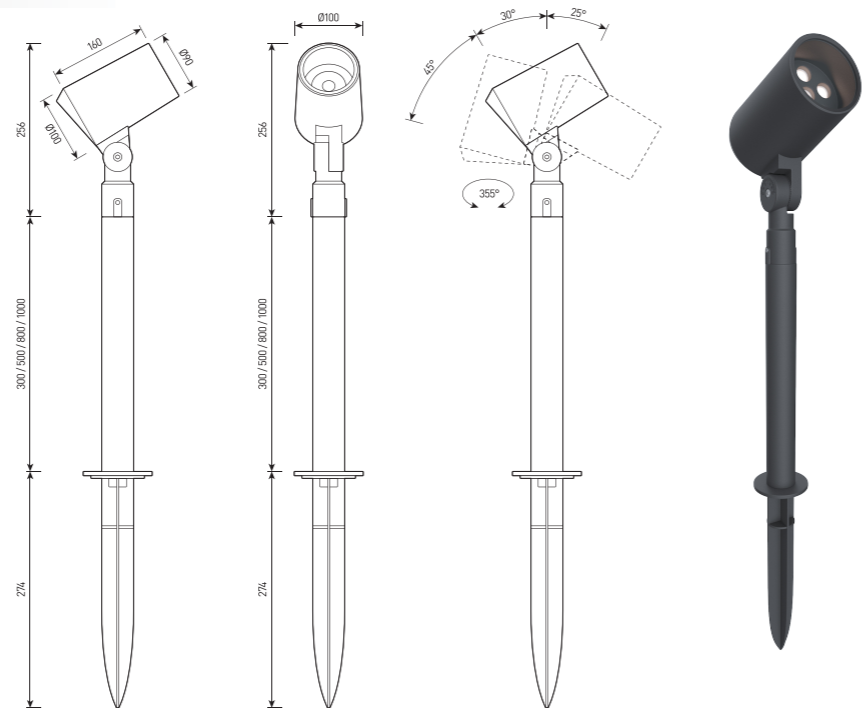

КОЛЫШЕК ДЛЯ УСТАНОВКИ В ГРУНТ + СТОЛБ 300/500/800
SPIKE + POLE 300/500/800