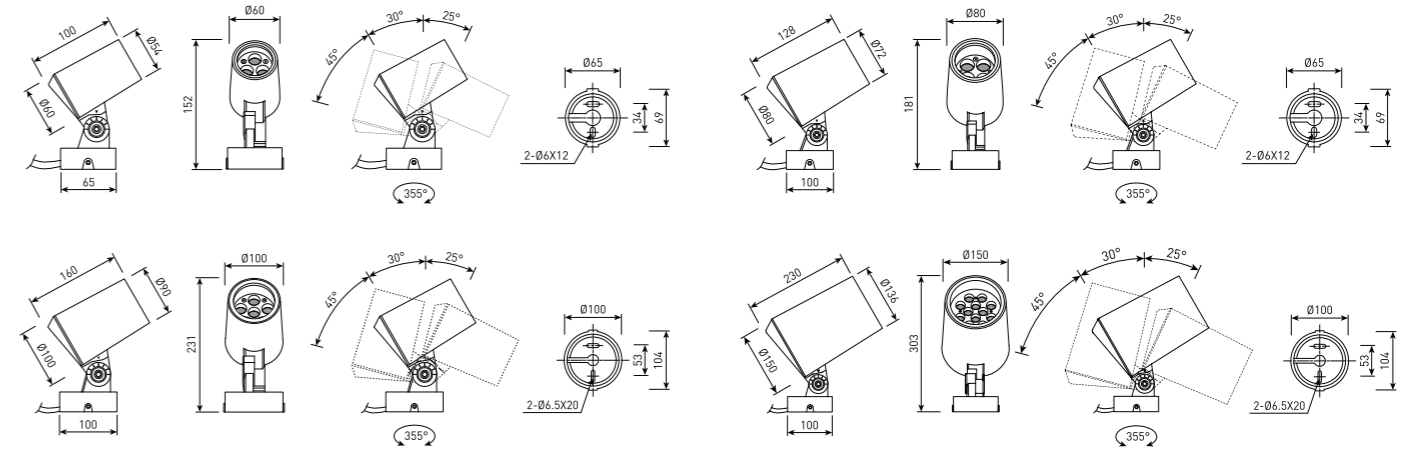

FORUS.02

Многофункциональный прожектор для акцентного освещения

СПЕЦИФИКАЦИЯ

Корпус:	Литой под давлением алюминий, покрытый полиэстеровой порошковой краской
Цвет корпуса:	Черный, Серый, RAL
Угол раскрытия луча:	6°, 12°, 15°, 25°, 30°, 40°, 45°, 60°
Цветовая температура, К:	2700К, 3000К, 4000К, 5000К, 6000К, R, G, B, RGB 3in1, RGBW 4in1, Tunable white
Класс электрозащиты:	1 класс (SELV)
Входное напряжение, V:	24V, 220V
Степень защиты, IP:	IP66
Рабочая температура:	-40°C ~ +50°C
Система управления:	On/Off, 1-10V, DMX-512, TRIAC, DALI, RDM, PWM
Вес:	0,7-4,5кг

Артикул	Наименование	Мощность, W	Размеры, мм	Входное напряжение, V	Угол рассеивания	Цветовая температура, К	Вес, кг
FL200185	FORUS.02 7,5W 24V/220V IP66 SINGLE SIZE 1	7,5W	d60x152	24V, 220V	6°, 12°, 25°, 40°, 60°	2700K, 3000K, 4000K, 5000K, 6000K, R, G, B	0,7кг
FL200190	FORUS.02 9W RGB 3 in 1 DMX-512 24V IP66 SIZE 1	9W	d60x152	24V	15°, 30°, 45°, 60°	RGB	0,7кг
FL200195	FORUS.02 12W RGBW 4 in 1 DMX-512 24V IP66 SIZE 1	12W	d60x152	24V	15°, 30°, 45°, 60°	RGBW	0,7кг
FL200200	FORUS.02 10W 24V/220V IP66 SINGLE SIZE 2	10W	d80x181	24V, 220V	6°, 12°, 25°, 40°, 60°	2700K, 3000K, 4000K, 5000K, 6000K, R, G, B	1,5кг
FL200205	FORUS.02 12W RGB 3 in 1 DMX-512 24V IP66 SIZE 2	12W	d80x181	24V	15°, 30°, 45°, 60°	RGB	1,5кг
FL200210	FORUS.02 16W RGBW 4 in 1 DMX-512 24V IP66 SIZE 2	16W	d80x181	24V	15°, 30°, 45°, 60°	RGBW	1,5кг
FL200215	FORUS.02 18W 24V/220V IP66 SINGLE SIZE 3	18W	d100x231	24V, 220V	6°, 12°, 25°, 40°, 60°	2700K, 3000K, 4000K, 5000K, 6000K, R, G, B	2,6кг
FL200220	FORUS.02 18W RGB 3 in 1 DMX-512 24V IP66 SIZE 3	18W	d100x231	24V	15°, 30°, 45°, 60°	RGB	2,6кг
FL200225	FORUS.02 24W RGBW 4 in 1 DMX-512 24V IP66 SIZE 3	24W	d100x231	24V	15°, 30°, 45°, 60°	RGBW	2,6кг
FL200230	FORUS.02 36W 24V/220V IP66 SINGLE SIZE 4	36W	d150x303	24V, 220V	6°, 12°, 25°, 40°, 60°	2700K, 3000K, 4000K, 5000K, 6000K, R, G, B	4,5кг
FL200235	FORUS.02 36W RGB 3 in 1 DMX-512 24V IP66 SIZE 4	36W	d150x303	24V	15°, 30°, 45°, 60°	RGB	4,5кг
FL200240	FORUS.02 48W RGBW 4 in 1 DMX-512 24V IP66 SIZE 4	48W	d150x303	24V	15°, 30°, 45°, 60°	RGBW	4,5кг