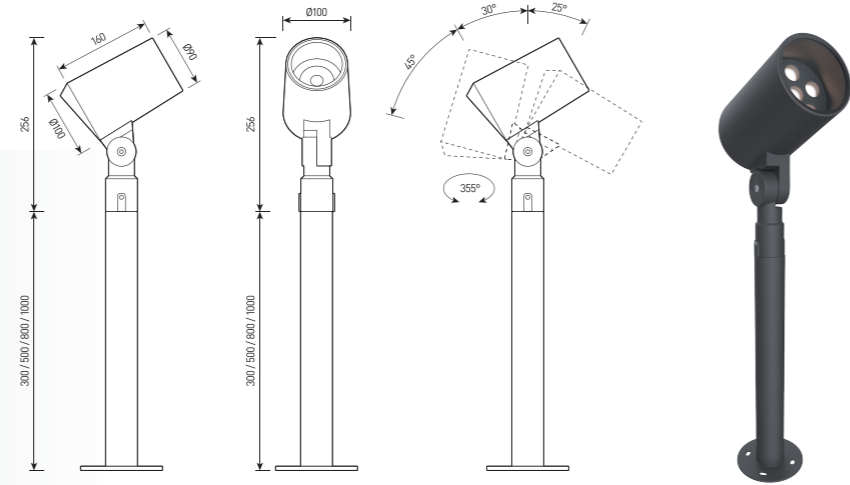

КОЛЫШЕК ДЛЯ УСТАНОВКИ В ГРУНТ
SPIKE

СТОЛБ 300/500/800 SIZE 3, 4
POLE 300/500/800 SIZE 3, 4

КОЛЫШЕК ДЛЯ УСТАНОВКИ В ГРУНТ + СТОЛБ 300/500/800
SPIKE + POLE 300/500/800

Аксессуары FORUS.02/04/14

Аксессуары для прожекторов

СТОЛБ 300/500/800 SIZE 1, 2
POLE 300/500/800 SIZE 1, 2

СОТОВАЯ РЕШЕТКА
HONEYCOMB

Артикул	Наименование
FL200245A	FORUS.02/FORUS.04/FORUS.14 POLE MOUNTING
FL200250A	FORUS.02/FORUS.04/FORUS.14 SPIKE
FL200255A	FORUS.02/FORUS.04/FORUS.14 POLE 300/500/800
FL200260A	FORUS.02 ANGLE HOOD
FL200265A	FORUS.02/FORUS.04/FORUS.14 HONEY COMB