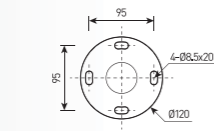

КОЛЫШЕК ДЛЯ УСТАНОВКИ В ГРУНТ
SPIKE

СТОЛБ 300/500/800 SIZE 3, 4
POLE 300/500/800 SIZE 3, 4

КОЛЫШЕК ДЛЯ УСТАНОВКИ В ГРУНТ + СТОЛБ 300/500/800
SPIKE + POLE 300/500/800

Аксессуары FORUS.02/04/14

Аксессуары для прожекторов

СТОЛБ 300/500/800 SIZE 1, 2
POLE 300/500/800 SIZE 1, 2

СОТОВАЯ РЕШЕТКА
HONEYCOMB

Артикул	Наименование
FL200245A	FORUS.02/FORUS.04/FORUS.14 POLE MOUNTING
FL200250A	FORUS.02/FORUS.04/FORUS.14 SPIKE
FL200255A	FORUS.02/FORUS.04/FORUS.14 POLE 300/500/800
FL200260A	FORUS.02 ANGLE HOOD
FL200265A	FORUS.02/FORUS.04/FORUS.14 HONEY COMB