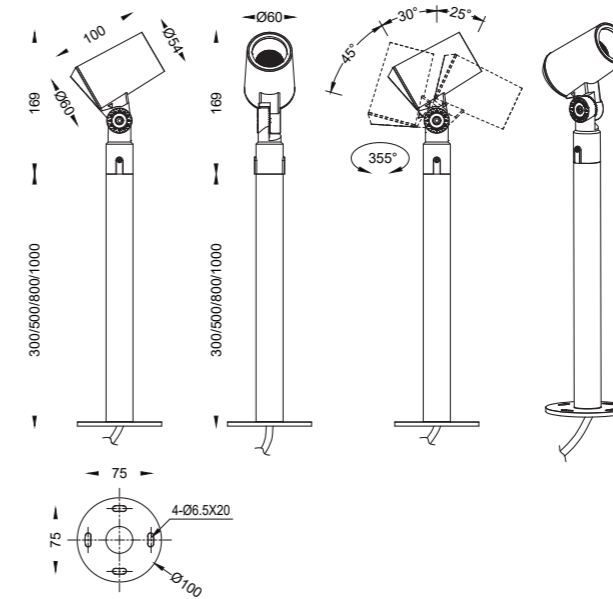

КОЛЫШЕК ДЛЯ УСТАНОВКИ В ГРУНТ
SPIKE

СТОЛБ 300/500/800 SIZE 3, 4
POLE 300/500/800 SIZE 3, 4

КОЛЫШЕК ДЛЯ УСТАНОВКИ В ГРУНТ + СТОЛБ 300/500/800
SPIKE + POLE 300/500/800

Аксессуары FORUS.02/04/14

Аксессуары для прожекторов

СТОЛБ 300/500/800 SIZE 1, 2
POLE 300/500/800 SIZE 1, 2

СОТОВАЯ РЕШЕТКА
HONEYCOMB

БЛЕНДА (FORUS.02)
FORUS.02 ANGLE HOOD

Артикул	Наименование
FL200245A	FORUS.02/FORUS.04/FORUS.14 POLE MOUNTING
FL200250A	FORUS.02/FORUS.04/FORUS.14 SPIKE
FL200255A	FORUS.02/FORUS.04/FORUS.14 POLE 300/500/800
FL200260A	FORUS.02 ANGLE HOOD
FL200265A	FORUS.02/FORUS.04/FORUS.14 HONEY COMB