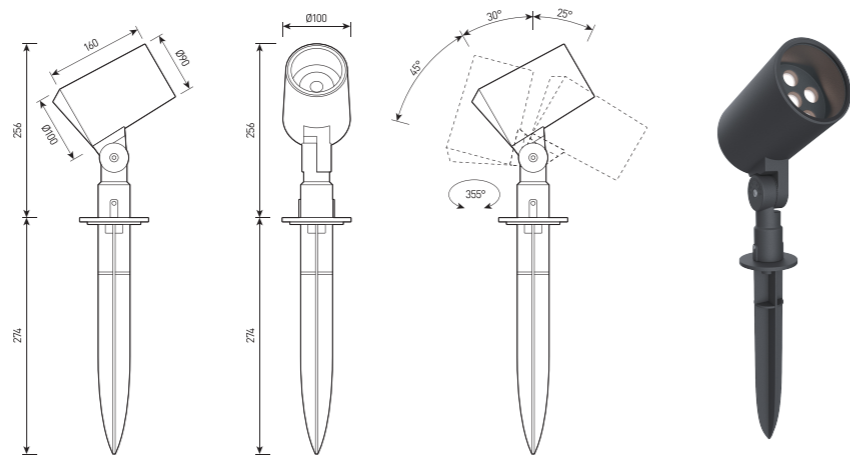

FORUS.02

Многофункциональный прожектор для акцентного освещения

СПЕЦИФИКАЦИЯ

Корпус:	Литой под давлением алюминий, покрытый полиэстеровой порошковой краской
Цвет корпуса:	Черный, Серый, RAL
Угол раскрытия луча:	6°, 12°, 15°, 25°, 30°, 40°, 45°, 60°
Цветовая температура, К:	2700К, 3000К, 4000К, 5000К, 6000К, R, G, B, RGB 3in1, RGBW 4in1, Tunable white
Класс электрозащиты:	1 класс (SELV)
Входное напряжение, V:	24V, 220V
Степень защиты, IP:	IP66
Рабочая температура:	-40°C ~ +50°C
Система управления:	On/Off, 1-10V, DMX-512, TRIAC, DALI, RDM, PWM
Вес:	0,7-4,5кг

КОЛЫШЕК ДЛЯ УСТАНОВКИ В ГРУНТ
SPIKE

СТОЛБ 300/500/800 SIZE 3, 4
POLE 300/500/800 SIZE 3, 4

КОЛЫШЕК ДЛЯ УСТАНОВКИ В ГРУНТ + СТОЛБ 300/500/800
SPIKE + POLE 300/500/800

Аксессуары FORUS.02/04/14

Аксессуары для прожекторов

СТОЛБ 300/500/800 SIZE 1, 2
POLE 300/500/800 SIZE 1, 2

СОТОВАЯ РЕШЕТКА
HONEYCOMB

БЛЕНДА (FORUS.02)
FORUS.02 ANGLE HOOD

Артикул	Наименование
FL200245A	FORUS.02/FORUS.04/FORUS.14 POLE MOUNTING
FL200250A	FORUS.02/FORUS.04/FORUS.14 SPIKE
FL200255A	FORUS.02/FORUS.04/FORUS.14 POLE 300/500/800
FL200260A	FORUS.02 ANGLE HOOD
FL200265A	FORUS.02/FORUS.04/FORUS.14 HONEY COMB