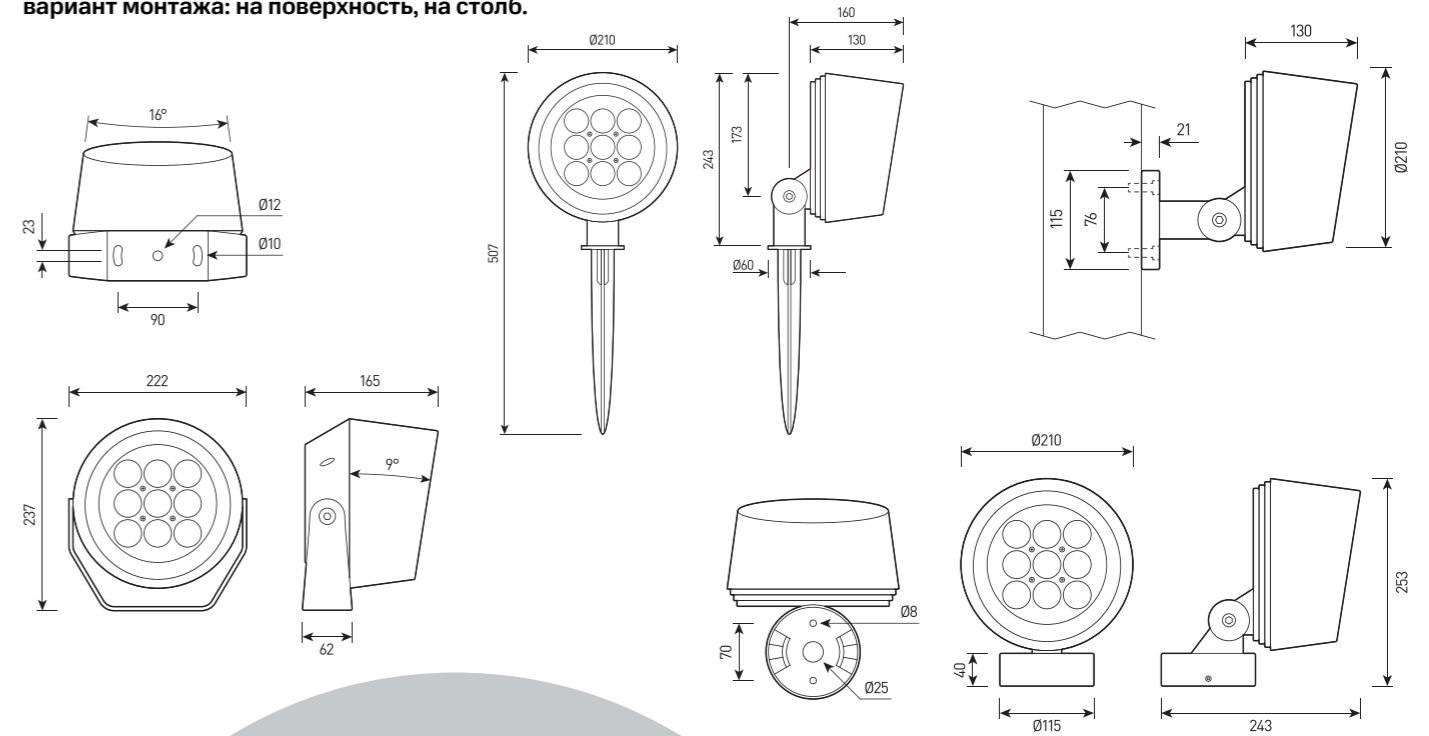

# FORUS.01 SIZE 3

Многофункциональный прожектор для архитектурного освещения.  
Мультичип 4-в-1 RGB+W Tunable White с управлением DMX-512,  
вариант монтажа: на поверхность, на столб.

## СПЕЦИФИКАЦИЯ

Корпус:	Литой под давлением алюминий, покрытый полиэстеровой порошковой краской
Крепление:	Нержавеющая сталь
Цвет корпуса:	Черный, Серый, RAL
Угол раскрытия луча:	2.6°, 3.5°, 12°, 15°, 20°, 30°, 60°, 10x70°, 5x20°, 15x60°
Класс электрозащиты:	1 класс (SELV)
Цветовая температура, К:	2700К, 3000К, 4000К, 5000К, R, G, B, RGBW 4in1, Tunable white
Входное напряжение, V:	36V, 220V
Система управления:	On/Off, 1-10V, DMX-512, DALI
Степень защиты, IP:	IP66
Рабочая температура:	-40°C ~ +50°C
Вес:	3,5 кг

# FORUS.01 SIZE 3

Артикул	Наименование	Мощность	Размеры, мм	Входное напряжение	Угол рассеивания	Цветовая температура	Вес
FL200060	FORUS.01 35W 220V IP66 SINGLE SIZE 3	35W	222x237x165	220V	2.6°, 3.5°, 12°, 20°, 30°, 60°, 10x70°, 5x20°	2700K, 3000K, 4000K, 5000K	3,5 кг
FL200065	FORUS.01 35W 220V IP66 DMX TWO WHITE 1800K - 6000K SIZE 3	35W	222x237x165	220V	2.6°, 3.5°, 12°, 20°, 30°, 60°, 10x70°, 5x20°	1800K - 6000K Tunable white	3,5 кг
FL200070	FORUS.01 35W 36V/220V RGBW 4in1 IP66 SIZE 3	35W	222x237x165	36V/220V	15°, 20°, 30°, 15x60°	RGBW	3,5 кг
FL200075	FORUS.01 45W 220V IP66 SINGLE SIZE 3	45W	222x237x165	220V	2.6°, 3.5°, 12°, 20°, 30°, 60°, 10x70°, 5x20°	2700K, 3000K, 4000K, 5000K	3,5 кг
FL200080	FORUS.01 45W 220V IP66 DMX TWO WHITE 1800K - 6000K SIZE 3	45W	222x237x165	220V	2.6°, 3.5°, 12°, 20°, 30°, 60°, 10x70°, 5x20°	1800K - 6000K Tunable white	3,5 кг
FL200085	FORUS.01 45W 36V/220V RGBW 4in1 IP66 SIZE 3	45W	222x237x165	36V/220V	15°, 20°, 30°, 15x60°	RGBW	3,5 кг