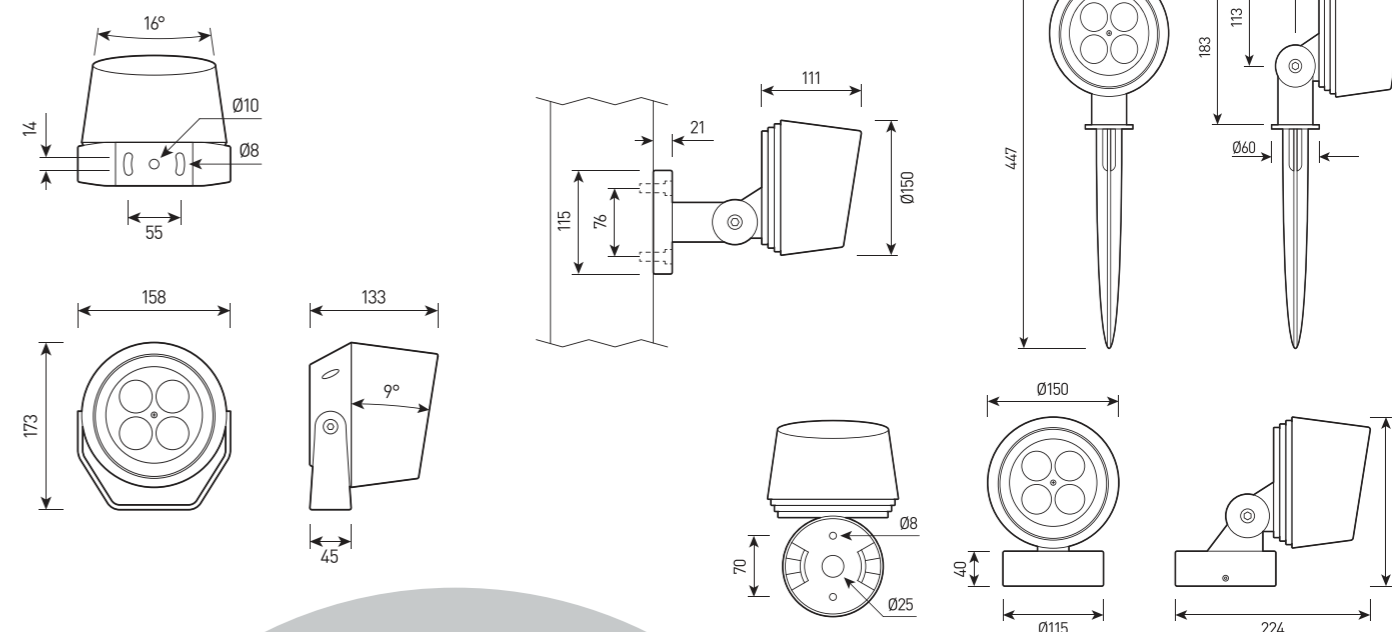

FORUS.01 SIZE 1

Многофункциональный прожектор для архитектурного освещения.
Мультичип 4-в-1 RGB+W Tunable White с управлением DMX-512,
вариант монтажа: на поверхность, на столб.

СПЕЦИФИКАЦИЯ

Корпус:	Литой под давлением алюминий, покрытый полиэфирной порошковой краской
Крепление:	Нержавеющая сталь
Цвет корпуса:	Черный, Серый, RAL
Угол раскрытия луча:	2.6°, 3.5°, 12°, 15°, 20°, 30°, 60°, 10x70°, 5x20°, 15x60°
Класс электрозащиты:	1 класс (SELV)
Цветовая температура, К:	2700K, 3000K, 4000K, 5000K, R, G, B, RGBW 4in1, Tunable white
Входное напряжение, V:	24V, 220V
Система управления:	On/Off, 1-10V, DMX-512, DALI
Степень защиты, IP:	IP66
Рабочая температура:	-40°C ~ +50°C
Вес:	1,7 кг

FORUS.01 SIZE 1

Артикул	Наименование	Мощность	Размеры, мм	Входное напряжение	Угол рассеивания	Цветовая температура	Вес
FL200010	FORUS.01 9W 220V IP66 SINGLE SIZE 1	9W	158x173x133	220V	2.6°, 3.5°, 12°, 20°, 30°, 60°, 10x70°, 5x20°	2700K, 3000K, 4000K, 5000K	1,7 кг
FL200015	FORUS.01 9W 24V RGBW 4in1 IP66 SIZE 1	9W	158x173x133	24V	15°, 20°, 30°, 15x60°	RGBW	1,7 кг
FL200020	FORUS.01 15W 220V IP66 SINGLE SIZE 1	15W	158x173x133	220V	2.6°, 3.5°, 12°, 20°, 30°, 60°, 10x70°, 5x20°	2700K, 3000K, 4000K, 5000K	1,7 кг
FL200025	FORUS.01 15W 24V RGBW 4in1 IP66 SIZE 1	15W	158x173x133	24V	15°, 20°, 30°, 15x60°	RGBW	1,7 кг
FL200030	FORUS.01 20W 220V IP66 SINGLE SIZE 1	20W	158x173x133	220V	2.6°, 3.5°, 12°, 20°, 30°, 60°, 10x70°, 5x20°	2700K, 3000K, 4000K, 5000K	1,7 кг
FL200035	FORUS.01 20W 24V IP66 DMX TWO WHITE 1800K - 6000K SIZE 1	20W	158x173x133	24V	2.6°, 3.5°, 12°, 20°, 30°, 60°, 10x70°, 5x20°	1800K - 6000K Tunable white	1,7 кг
FL200040	FORUS.01 20W 24V RGBW 4in1 IP66 SIZE 1	20W	158x173x133	24V	15°, 20°, 30°, 15x60°	RGBW	1,7 кг