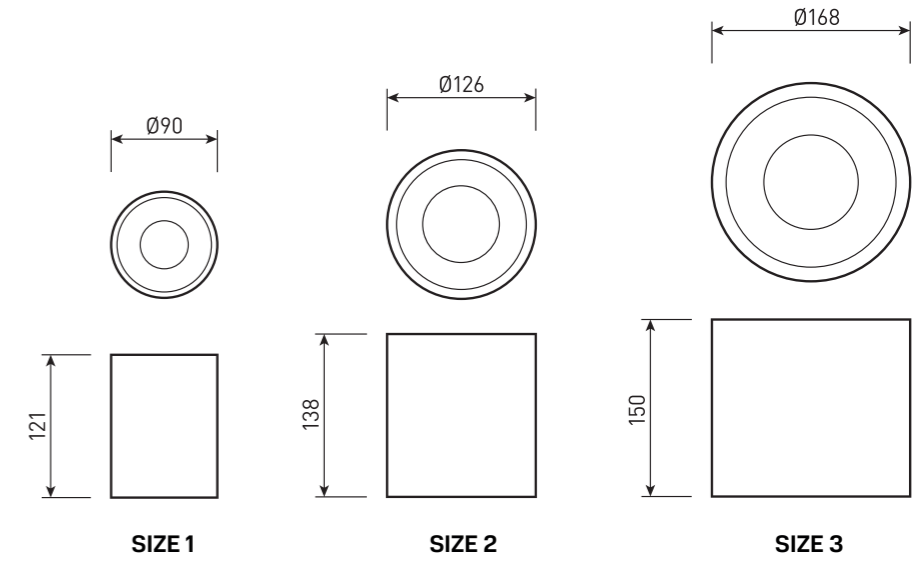

DALTA.25

Потолочный накладной светильник для внутреннего и наружного освещения

СПЕЦИФИКАЦИЯ

Корпус:	Литой алюминий, покрытый полиэстерной порошковой краской
Цвет корпуса:	Черный
Угол раскрытия луча:	15°, 24°, 36°, 50°, 80°, 90°
Класс электрозащиты:	Класс I
Цветовая температура:	2700К, 3000К, 4000К, 5700К
Входное напряжение:	220 В
Система управления:	On/Off
Степень защиты:	IP65
Рабочая температура:	-40°C ~ +50°C
Вес:	1 – 2.2 кг

DALTA.25

Артикул	Наименование	Мощность	Размеры, мм	Входное напряжение	Угол рассеивания	Цветовая температура	Вес
CL400790	DALTA.25 9W 220V IP65 SIZE1	9 Вт	Ø90×121	220 В	80°	2700К, 3000К, 4000К, 5700К	1 кг
CL400795	DALTA.25 12W 220V IP65 SIZE2	12 Вт	Ø126×138	220 В	15°, 24°, 36°, 50°, 80°	2700К, 3000К, 4000К, 5700К	1,5 кг
CL400800	DALTA.25 25W 220V IP65 SIZE3	25 Вт	Ø168×150	220 В	15°, 24°, 36°, 50°, 90°	2700К, 3000К, 4000К, 5700К	2,2 кг