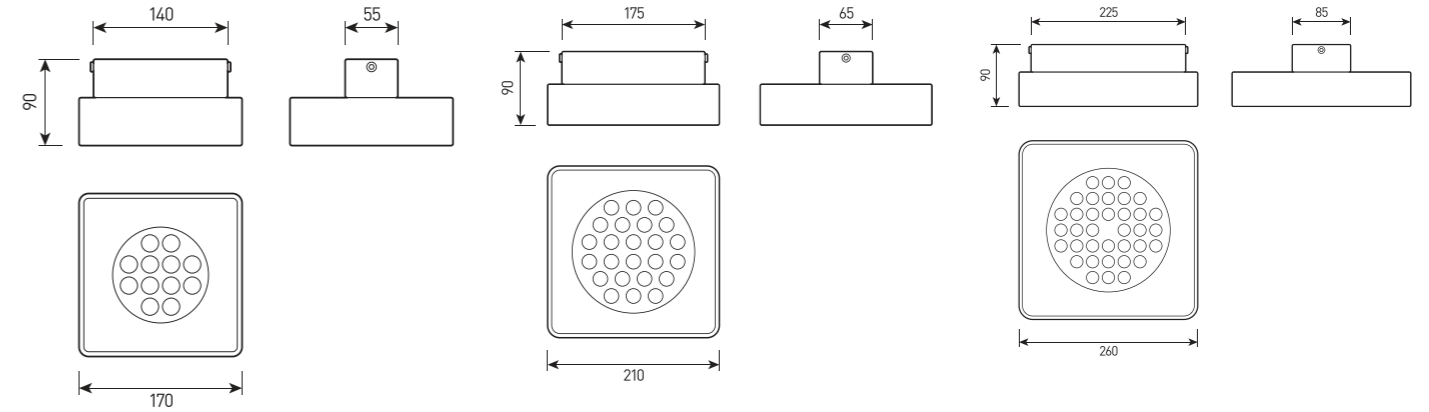

## СПЕЦИФИКАЦИЯ

Корпус:	Литой под давлением алюминий, покрытый полиэстеровой порошковой краской
Цвет корпуса:	Черный, Серый, RAL
Угол раскрытия луча:	15°, 25°, 40°, 60°, 90°
Класс электрозащиты:	1 класс (SELV)
Цветовая температура, К:	2700K, 3000K, 4000K, 5000K, 6000K, R, G, B, RGB 3in1, RGBW 4in1, Tunable white
Входное напряжение, V:	24V, 220V
Система управления:	On/Off, DMX-512, 1-10V, TRIAC, DALI
Степень защиты, IP:	IP66
Рабочая температура:	-40°C ~ +50°C
Вес:	2,2 - 3,0 кг

Артикул	Наименование	Мощность	Размеры, мм	Входное напряжение	Угол рассеивания	Цветовая температура	Вес
CL400475	DALTA.13 20W 24V/220V SINGLE IP66 SIZE 1	20W	170x170x90	24V, 220V	15°, 25°, 40°, 60°, 90°	2700K, 3000K, 4000K, 5000K, 6000K, R, G, B	2,2 кг
CL400480	DALTA.13 18W RGB 3in1 DMX-512 24V IP66 SIZE 1	18W	170x170x90	24V	15°, 25°, 40°, 60°, 90°	RGB	2,2 кг
CL400485	DALTA.13 18W RGBW 4in1 DMX-512 24V IP66 SIZE 1	18W	170x170x90	24V	15°, 25°, 40°, 60°, 90°	RGBW	2,2 кг
CL400490	DALTA.13 40W 24V/220V SINGLE IP66 SIZE 2	40W	210x210x90	24V, 220V	15°, 25°, 40°, 60°, 90°	2700K, 3000K, 4000K, 5000K, 6000K, R, G, B	2,6 кг
CL400495	DALTA.13 36W RGB 3in1 DMX-512 24V IP66 SIZE 2	36W	210x210x90	24V	15°, 25°, 40°, 60°, 90°	RGB	2,6 кг
CL400500	DALTA.13 36W RGBW 4in1 DMX-512 24V IP66 SIZE 2	36W	210x210x90	24V	15°, 25°, 40°, 60°, 90°	RGBW	2,6 кг
CL400505	DALTA.13 60W 24V/220V SINGLE IP66 SIZE 3	60W	260x260x90	24V, 220V	15°, 25°, 40°, 60°, 90°	2700K, 3000K, 4000K, 5000K, 6000K, R, G, B	3,0 кг
CL400510	DALTA.13 54W RGB 3in1 DMX-512 24V IP66 SIZE 3	54W	260x260x90	24V	15°, 25°, 40°, 60°, 90°	RGB	3,0 кг
CL400515	DALTA.13 54W RGBW 4in1 DMX-512 24V IP66 SIZE 3	54W	260x260x90	24V	15°, 25°, 40°, 60°, 90°	RGBW	3,0 кг