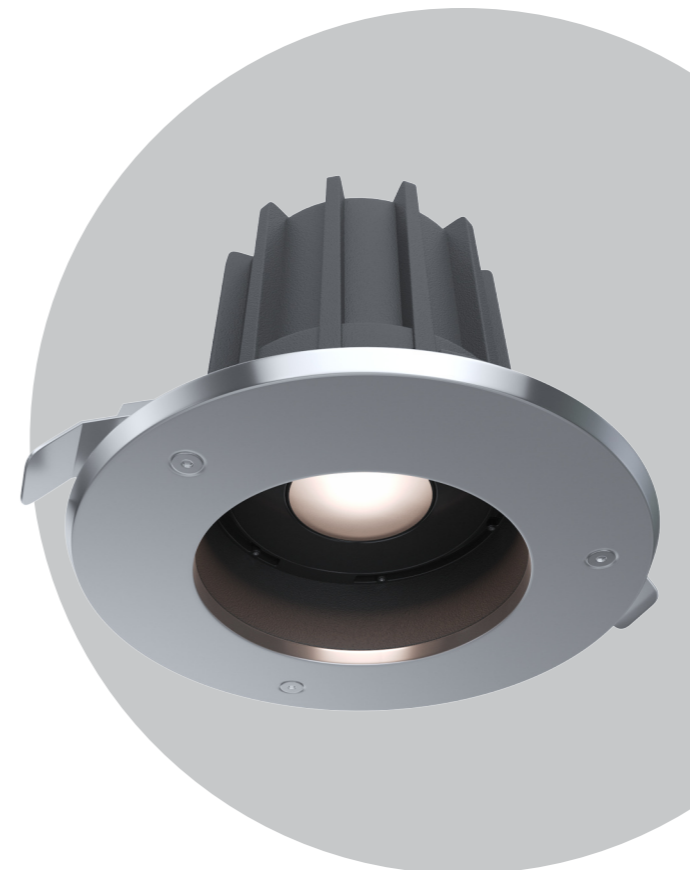

## DALTA.12

Встраиваемый светодиодный светильник для направленного освещения

### СПЕЦИФИКАЦИЯ

Корпус:	Литой под давлением алюминий, покрытый полиэстеровой порошковой краской
Цвет корпуса:	Серый
Угол раскрытия луча:	8°, 15°, 30°, 40°, 60°
Класс электрозащиты:	1 класс (SELV)
Цветовая температура, К:	2700К, 3000К, 4000К, 5000К, 6000К, RGB 3 in 1, RGBW 4 in 1
Входное напряжение, V:	24V, 220V
Система управления:	On/Off, DMX-512
Степень защиты, IP:	IP67
Рабочая температура:	-40°C ~ +50°C
Вес:	0,8-4,5кг