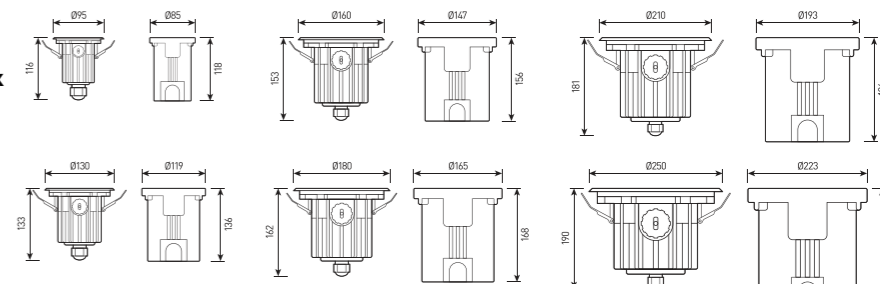

### СПЕЦИФИКАЦИЯ

Корпус:	Литой под давлением алюминий, покрытый полиэстеровой порошковой краской
Цвет корпуса:	Серый
Угол раскрытия луча:	8°, 15°, 30°, 40°, 60°
Класс электрозащиты:	1 класс (SELV)
Цветовая температура, К:	2700К, 3000К, 4000К, 5000К, 6000К, RGB 3 in 1, RGBW 4 in 1
Входное напряжение, V:	24V, 220V
Система управления:	On/Off, DMX-512
Степень защиты, IP:	IP67
Рабочая температура:	-40°C ~ +50°C
Вес:	0,8-4,5кг