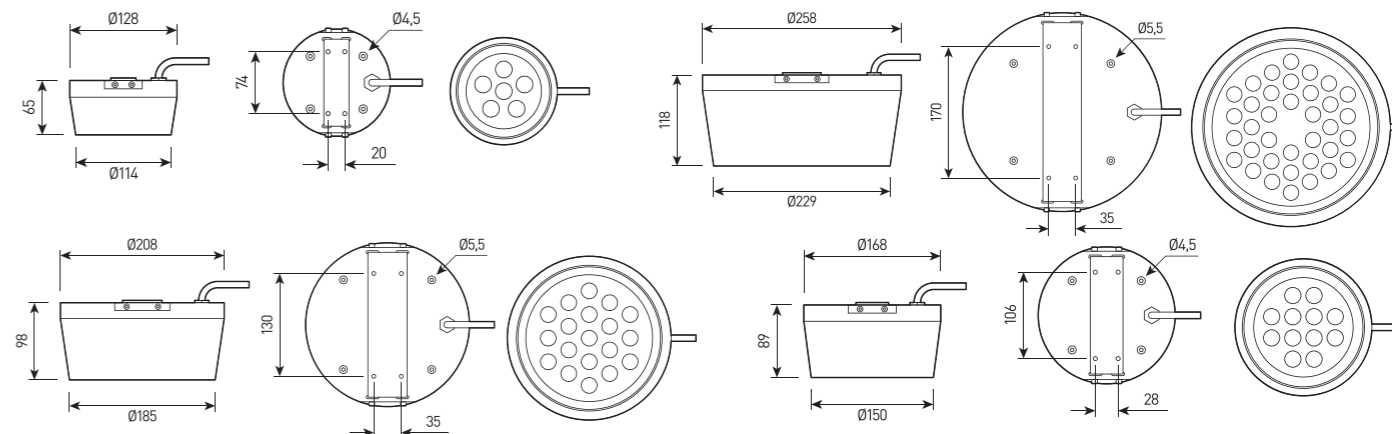

## СПЕЦИФИКАЦИЯ

Корпус:	Литой под давлением алюминий, покрытый полиэстеровой порошковой краской
Цвет корпуса:	Черный, Серый, RAL
Угол раскрытия луча:	15°, 25°, 40°, 60°, 90°
Класс электрозащиты:	1 класс (SELV)
Цветовая температура, К:	2700K, 3000K, 4000K, 5000K, 6000K, R, G, B, RGB 3in1, RGBW 4in1, Tunable white
Входное напряжение, V:	24V, 220V
Система управления:	On/Off, DMX-512, 1-10V, TRIAC, DALI
Степень защиты, IP:	IP66
Рабочая температура:	-40°C ~ +50°C
Вес:	1,5 - 4,2 кг