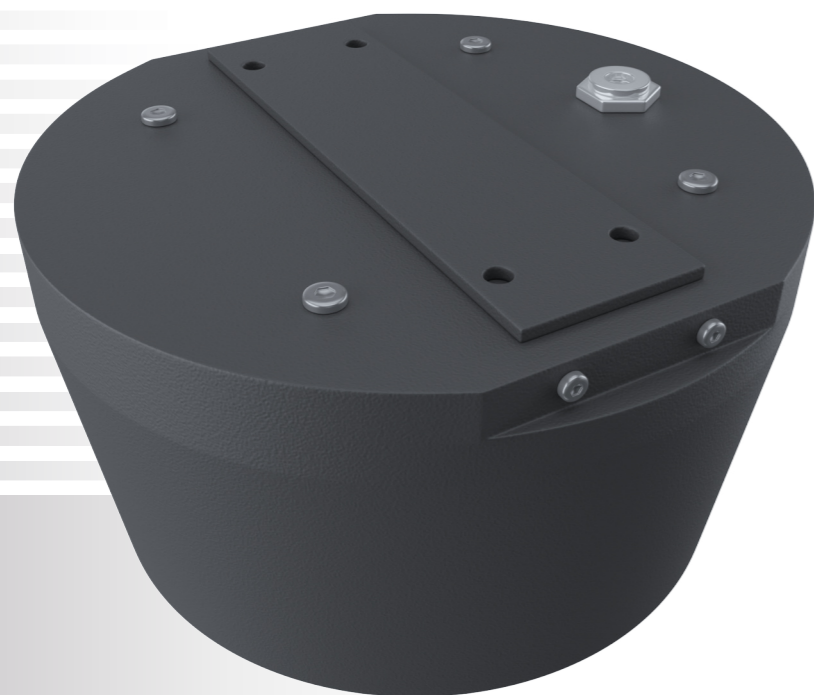

Многофункциональный потолочный светильник для акцентного освещения

## СПЕЦИФИКАЦИЯ

Корпус:	Литой под давлением алюминий, покрытый полиэстеровой порошковой краской
Цвет корпуса:	Черный, Серый, RAL
Угол раскрытия луча:	15°, 25°, 40°, 60°, 90°
Класс электрозащиты:	1 класс (SELV)
Цветовая температура, К:	2700K, 3000K, 4000K, 5000K, 6000K, R, G, B, RGB 3in1, RGBW 4in1, Tunable white
Входное напряжение, V:	24V, 220V
Система управления:	On/Off, DMX-512, 1-10V, TRIAC, DALI
Степень защиты, IP:	IP66
Рабочая температура:	-40°C ~ +50°C
Вес:	1,5 - 4,2 кг