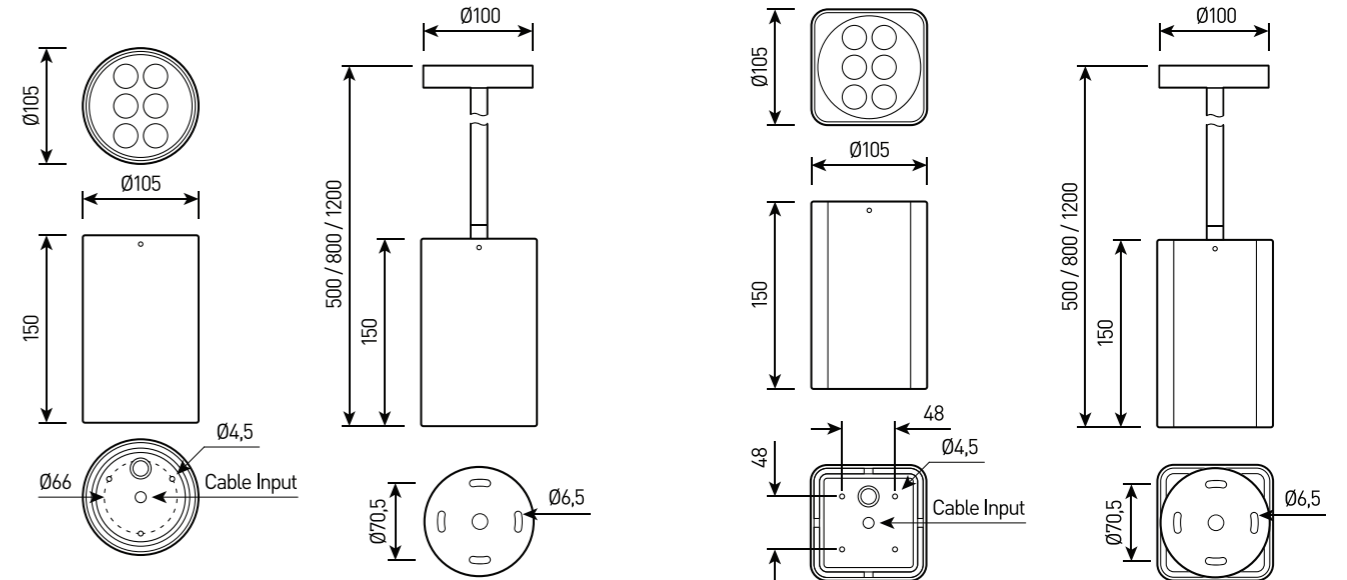

## СПЕЦИФИКАЦИЯ

Корпус:	Литой под давлением алюминий, покрытый полиэстеровой порошковой краской
Цвет корпуса:	Черный, Белый, RAL
Угол раскрытия луча:	5°, 8°, 10°, 12°, 25°, 40°, 60°, 15°x55°
Класс электрозащиты:	1 класс, 3 класс (SELV)
Цветовая температура, K:	2700K, 3000K, 4000K, 5000K, 5700K, 6500K, RGB 3in1, RGBW 4in1
Входное напряжение, V:	24V, 220V
Система управления:	On/Off, 0-10V, DALI, DMX-512
Степень защиты, IP:	IP65
Рабочая температура:	-40°C ~ +50°C
Вес:	2,1 кг

Артикул	Наименование	Мощность	Размеры, мм	Входное напряжение	Угол рассеивания	Цветовая температура	Вес
CL400025	DALTA.01 SIZE 2 30W SINGLE 220V IP65	30W	D105x150	220V	5°, 8°, 10°, 12°, 25°, 40°, 60°, 15x55°	2700K, 3000K, 4000K, 5000K, 5700K, 6500K	2,1 кг
CL400026	DALTA.01 SIZE 2 30W DMX-512 RGB 3in1 24V IP65	30W	D105x150	24V	25°, 40°, 60°	RGB	2,1 кг
CL400030	DALTA.01 SIZE 2 40W DMX-512 RGBW 4in1 24V IP65	40W	D105x150	24V	25°, 40°, 60°	RGBW	2,1 кг
CL400031	DALTA.01 QUADRO SIZE 2 30W SINGLE 220V IP65	30W	105x105x150	220V	5°, 8°, 10°, 12°, 25°, 40°, 60°, 15x55°	2700K, 3000K, 4000K, 5000K, 5700K, 6500K	2,1 кг
CL400035	DALTA.01 QUADRO SIZE 2 30W DMX-512 RGB 3in1 24V IP65	30W	105x105x150	24V	25°, 40°, 60°	RGB	2,1 кг
CL400036	DALTA.01 QUADRO SIZE 2 40W DMX-512 RGBW 4in1 24V IP65	40W	105x105x150	24V	25°, 40°, 60°	RGBW	2,1 кг