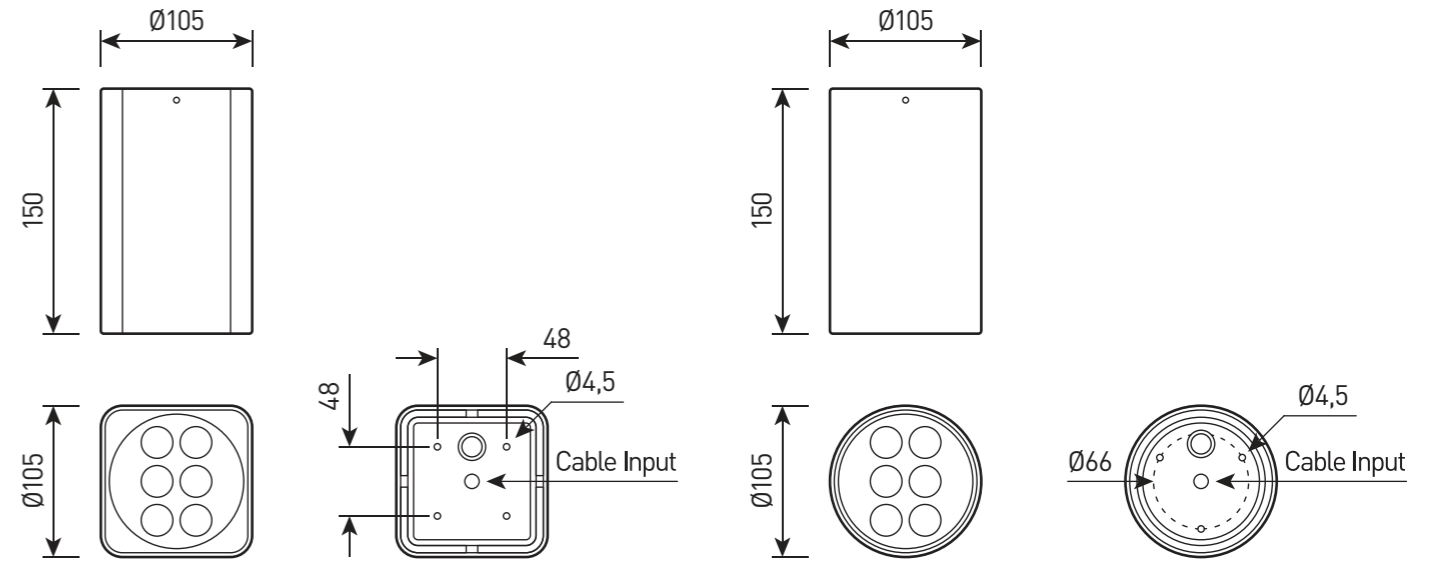

DALTA.01 SIZE 2

Потолочный светильник для акцентного и архитектурного освещения

СПЕЦИФИКАЦИЯ

Корпус:	Литой под давлением алюминий, покрытый полиэстерной порошковой краской
Цвет корпуса:	Черный, Белый, RAL
Угол раскрытия луча:	5°, 8°, 10°, 12°, 25°, 40°, 60°, 15x55°
Класс электрозащиты:	1 класс (SELV)
Цветовая температура, К:	2700К, 3000К, 4000К, 5000К, 5700К, 6500К, RGB 3in1, RGBW 4in1
Входное напряжение, V:	24V, 220V
Система управления:	On/Off, 0-10V, DALI, DMX-512
Степень защиты, IP:	IP65
Рабочая температура:	-40°C ~ +50°C
Вес:	2,1 кг

DALTA.01 SIZE 2

Артикул	Наименование	Мощность	Размеры, мм	Входное напряжение	Угол рассеивания	Цветовая температура	Вес
CL400025	DALTA.01 SIZE 2 30W SINGLE 220V IP65	30W	D105x150	220V	5°, 8°, 10°, 12°, 25°, 40°, 60°, 15x55°	2700К, 3000К, 4000К, 5000К, 5700К, 6500К	2,1 кг
CL400026	DALTA.01 SIZE 2 30W DMX-512 RGB 3in1 24V IP65	30W	D105x150	24V	25°, 40°, 60°	RGB	2,1 кг
CL400030	DALTA.01 SIZE 2 40W DMX-512 RGBW 4in1 24V IP65	40W	D105x150	24V	25°, 40°, 60°	RGBW	2,1 кг
CL400031	DALTA.01 QUADRO SIZE 2 30W SINGLE 220V IP65	30W	105x105x150	220V	5°, 8°, 10°, 12°, 25°, 40°, 60°, 15x55°	2700К, 3000К, 4000К, 5000К, 5700К, 6500К	2,1 кг
CL400035	DALTA.01 QUADRO SIZE 2 30W DMX-512 RGB 3in1 24V IP65	30W	105x105x150	24V	25°, 40°, 60°	RGB	2,1 кг
CL400036	DALTA.01 QUADRO SIZE 2 40W DMX-512 RGBW 4in1 24V IP65	40W	105x105x150	24V	25°, 40°, 60°	RGBW	2,1 кг